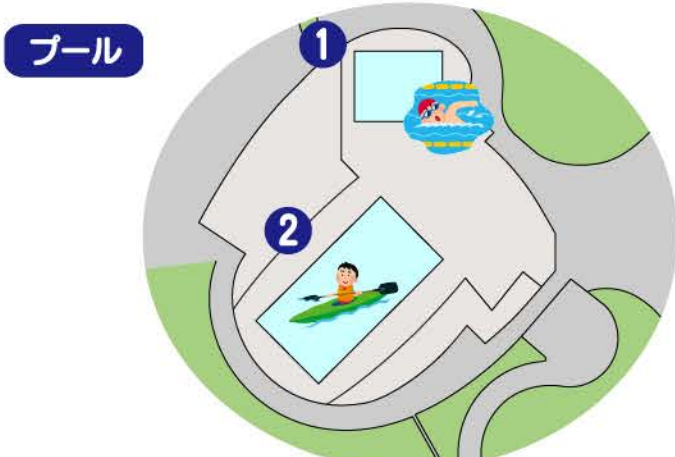

ファンタジークリスマス in きらら イベント案内

1 25m プール (水深 0.7m、0.4m)
25m 温水プール体験 (水深 0.7m) 10:00 ~ 15:30
25m 温水プールを体験しよう。
アクアチューブ体験 (水深 0.4m) 10:00 ~ 15:30
家族や友達と一緒にアクアチューブを体験しよう。

2 50m プール (水深 1.6m)
50m 温水プール体験 (10:30 ~ 15:00)
50m 温水プールを体験しよう。飛び込み練習 OK!
タイム計測にチャレンジ (13:00 ~ 15:00)
50m 泳げる人はタイム計測にチャレンジしよう!
背泳ぎ専用スタート台「バックストロークレッジ」の体験可能!
フィンスイミング体験会 (10:00 ~ 13:45) 当日受付
小学生以上で最低 25m 泳げる方が対象。1 回あたり 45 分。
定員は 40 名。9:30 から参加受付。
関野義秀 (日本代表・日本記録保持者、各世代の日本代表コーチ)
増田恒幸 (元日本代表)
森琴音 (日本代表・日本記録保持者)

フィンスイミング講習会 (14:30 ~ 16:45) 事前受付
小学生以上で最低 25m 泳げること。フィンスイミングをもっと学びたい方。
講習 (30 分) と実技 (1 時間 45 分) の充実した内容で将来的に大会に出場してみたい方にはおすすめ。
講師は関野義秀、増田恒幸、森琴音の 3 名。
お問い合わせ・お申込み先 ☎ 0836-65-6905
カヌー体験教室 (11:00 ~ 14:00) 当日受付
親子や友達と一緒にカヌー体験をしよう。水着がなくても体験可能!
1 回あたり 30 分。9:30 から参加受付。