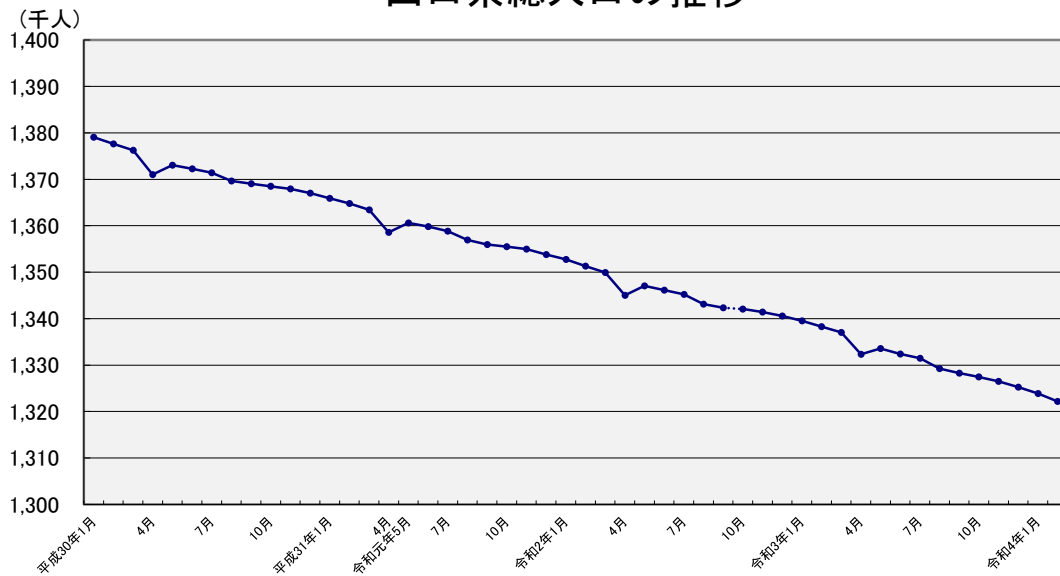

山口県人口移動統計調査 結果報告書

令和4年1月分

要約

【令和4年2月1日現在】

- 総人口は 1,322,184人で、前月に比べ、1,724人の減少
- 世帯数は 595,584世帯で、前月に比べ、869世帯の減少

【令和4年1月】

- 自然動態は1,343人の自然減少(出生706人 死亡2,049人)
- 社会動態は381人の転出超過(転入2,300人 転出2,681人)
- 外国人は前月に比べ 186人の減少

山口県総人口の推移

- (注) 1 各月1日現在
  2 令和2年10月は令和2年国勢調査の確定値
  3 令和2年9月以前は平成27年国勢調査の確定値を基に、令和2年11月以降は令和2年国勢調査の確定値を基に推計した県人口

山口県総合企画部統計分析課

統計は 一人ひとりの参加から