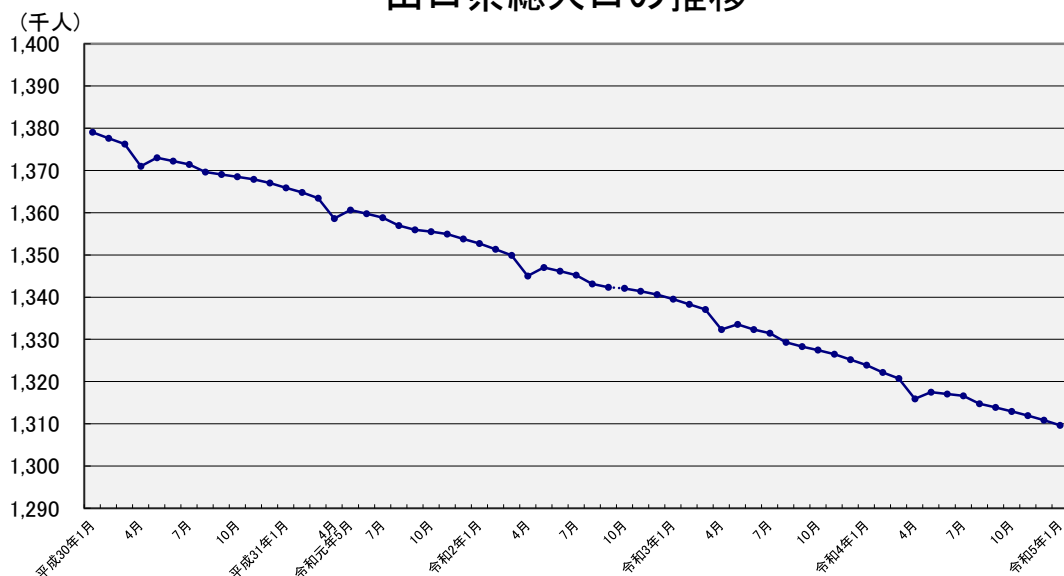

山口県人口移動統計調査 結果報告書

令和4年12月分

要約

【令和5年1月1日現在】

- 総人口は 1,309,651人で、前月に比べ、1,245人の減少
- 世帯数は 596,907世帯で、前月に比べ、443世帯の減少

【令和4年12月】

- 自然動態は1,291人の自然減少(出生580人 死亡1,871人)
- 社会動態は46人の転入超過(転入2,811人 転出2,765人)
- 外国人は前月に比べ9人の減少

山口県総人口の推移

- (注) 1 各月1日現在
  2 令和2年10月は令和2年国勢調査の確定値
  3 令和2年9月以前は平成27年国勢調査の確定値を基に、令和2年11月以降は令和2年国勢調査の確定値を基に推計した県人口

山口県総合企画部統計分析課

統計は 一人ひとりの参加から