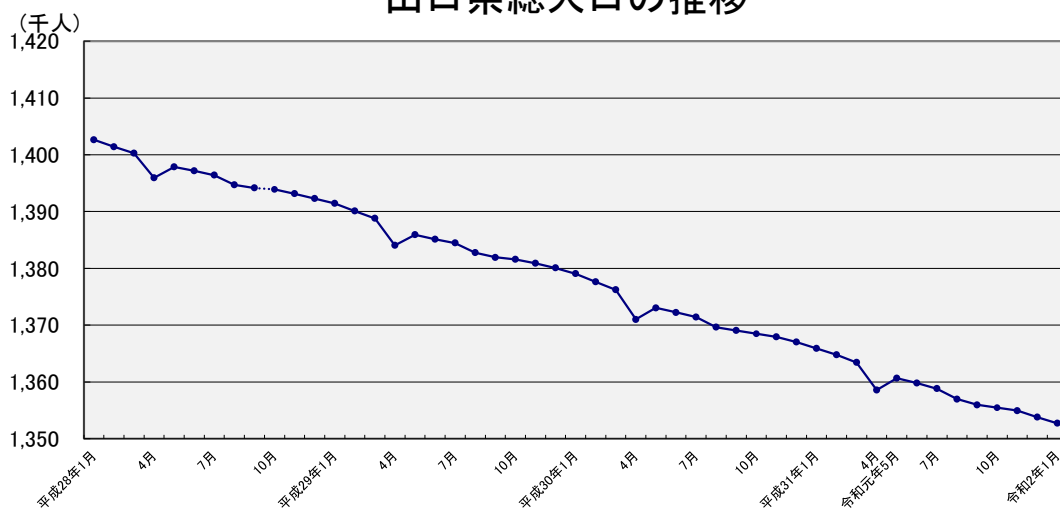

山口県人口移動統計調査 結果報告書

令和2年1月分

要約

【令和2年2月1日現在】

- 総人口は 1,351,340人で、前月に比べ、1,406人の減少
- 世帯数は 600,321世帯で、前月に比べ、561世帯の減少

【令和2年1月】

- 自然動態は1,257人の自然減少(出生793人 死亡2,050人)
- 社会動態は149人の転出超過(転入2,617人 転出2,766人)
- 外国人は前月に比べ 46人の増加

山口県総人口の推移

(注) 1 各月1日現在

2 平成27年10月は平成27年国勢調査の確定値

3 平成27年9月以前は平成22年国勢調査の確定値を基に、平成27年11月以降は平成27年国勢調査の確定値を基に推計した県人口

山口県総合企画部統計分析課

統計は 一人ひとりの参加から

人 口

市町別人口及び人口動態