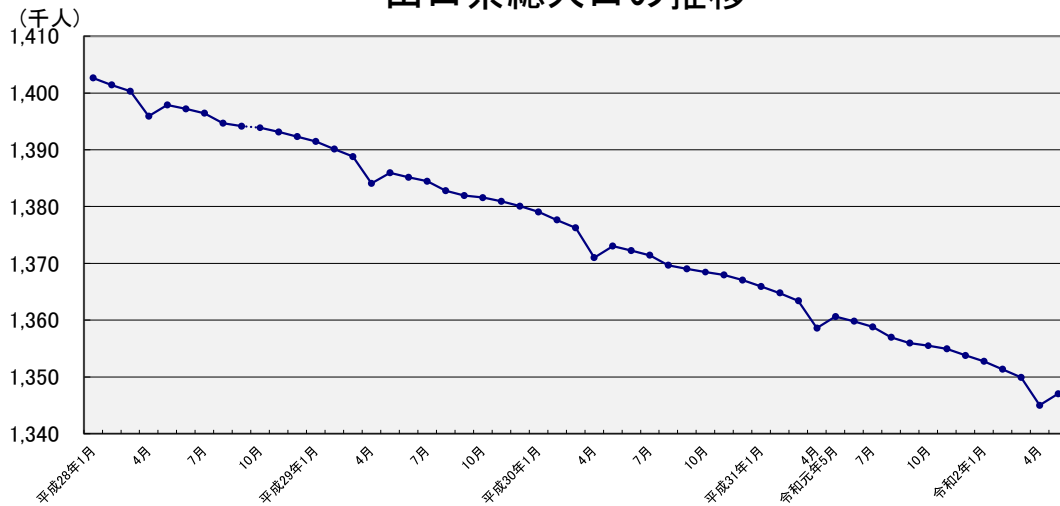

山口県人口移動統計調査 結果報告書

令和2年4月分

要約

【令和2年5月1日現在】

- 総人口は 1,347,042人で、前月に比べ、2,025人の増加
- 世帯数は 603,275世帯で、前月に比べ、3,429世帯の増加

【令和2年4月】

- 自然動態は789人の自然減少(出生719人 死亡1,508人)
- 社会動態は2,814人の転入超過(転入9,451人 転出6,637人)
- 外国人は前月に比べ 110人の減少

山口県総人口の推移

- (注) 1 各月1日現在
2 平成27年10月は平成27年国勢調査の確定値
3 平成27年9月以前は平成22年国勢調査の確定値を基に、平成27年11月以降は平成27年国勢調査の確定値を基に推計した県人口

山口県総合企画部統計分析課

統計は 一人ひとりの参加から

人 口

市町別人口及び人口動態

市 町	令和2年5月1日現在				令和2年4月中の人口動態					
	人 口			世帯数	総人口増減 (1) + (2)			日本人増減 (1)		
	総数	男	女		総数	男	女	総数	男	女
前 月	1 345 017	638 756	706 261	599 846	△ 4 921	△ 2 387	△ 2 534	△ 4 876	△ 2 390	△ 2 486
総数 注1)	1 347 042	640 322	706 720	603 275	2 025	1 566	459	2 135	1 619	516
対前年同月比(%)	99.0	99.1	98.9	100.1	-	-	-	-	-	-
(日本人数)	1 328 955	631 504	697 451		-	-	-	-	-	-
(外国人数)	15 559	7 614	7 945		-	-	-	-	-	-
市 計	1 293 988	615 489	678 499	579 917	2 068	1 565	503	2 160	1 618	542
下関市	254 969	118 524	136 445	116 226	△ 12	28	△ 40	-	56	△ 56
宇部市	163 561	78 552	85 009	73 942	79	78	1	84	76	8
山口市	194 398	92 833	101 565	87 758	715	423	292	707	414	293
萩市	44 726	20 568	24 158	20 781	△ 33	△ 28	△ 5	△ 26	△ 24	△ 2
防府市	114 895	55 828	59 067	50 077	1 364	1 015	349	1 378	1 016	362
下松市	56 619	28 008	28 611	25 131	58	37	21	50	25	25
岩国市	129 298	61 084	68 214	58 198	156	106	50	201	112	89
光市	49 323	23 493	25 830	21 205	△ 36	△ 25	△ 11	△ 33	△ 19	△ 14
長門市	32 500	15 014	17 486	14 358	△ 34	△ 29	△ 5	△ 33	△ 21	△ 12
柳井市	30 938	14 468	16 470	13 979	△ 23	△ 16	△ 7	△ 23	△ 15	△ 8
美祢市	23 603	11 034	12 569	9 678	△ 70	△ 33	△ 37	△ 66	△ 27	△ 39
周南市	138 827	67 335	71 492	62 450	△ 119	△ 24	△ 95	△ 119	△ 26	△ 93
山陽小野田市	60 331	28 748	31 583	26 134	23	33	△ 10	40	51	△ 11
町 計	53 054	24 833	28 221	23 358	△ 43	1	△ 44	△ 25	1	△ 26
周防大島町	15 000	6 939	8 061	7 175	△ 18	9	△ 27	△ 22	8	△ 30
和木町	6 034	2 936	3 098	2 540	2	13	△ 11	24	15	9
上関町	2 334	1 093	1 241	1 252	△ 14	△ 6	△ 8	△ 14	△ 6	△ 8
田布施町	14 658	6 963	7 695	6 166	17	9	8	17	9	8
平生町	11 954	5 514	6 440	4 843	△ 30	△ 26	△ 4	△ 30	△ 27	△ 3
阿武町	3 074	1 388	1 686	1 382	-	2	△ 2	-	2	△ 2