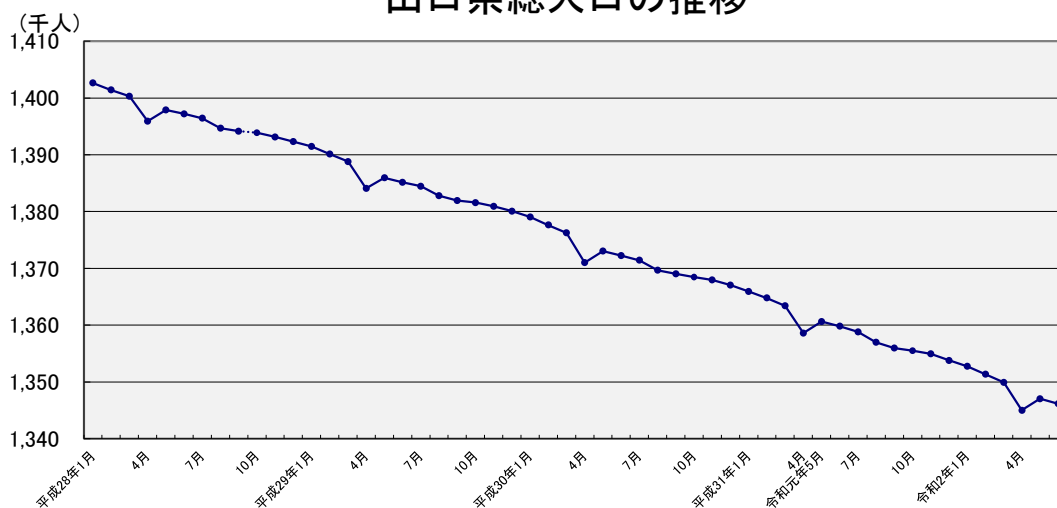

山口県人口移動統計調査 結果報告書

令和2年5月分

要約

【令和2年6月1日現在】

- 総人口は 1,346,159人で、前月に比べ、883人の減少
- 世帯数は 603,040世帯で、前月に比べ、235世帯の減少

【令和2年5月】

- 自然動態は797人の自然減少(出生609人 死亡1,406人)
- 社会動態は86人の転出超過(転入2,155人 転出2,241人)
- 外国人は前月に比べ 150人の減少

山口県総人口の推移

- (注) 1 各月1日現在
2 平成27年10月は平成27年国勢調査の確定値
3 平成27年9月以前は平成22年国勢調査の確定値を基に、平成27年11月以降は平成27年国勢調査の確定値を基に推計した県人口

山口県総合企画部統計分析課

統計は 一人ひとりの参加から

人 口

市町別人口及び人口動態

市 町	令和2年6月1日現在				令和2年5月中の人口動態					
	人 口			世帯数	総人口増減 (1) + (2)			日本人増減 (1)		
	総数	男	女		総数	男	女	総数	男	女
前 月	1 347 042	640 322	706 720	603 275	2 025	1 566	459	2 135	1 619	516
総数 注1)	1 346 159	639 902	706 257	603 040	△ 883	△ 420	△ 463	△ 733	△ 347	△ 386
対前年同月比(%)	99.0	99.1	98.9	100.0	-	-	-	-	-	-
(日本人数)	1 328 222	631 157	697 065		-	-	-	-	-	-
(外国人数)	15 409	7 541	7 868		-	-	-	-	-	-
市 計	1 293 195	615 107	678 088	579 717	△ 793	△ 382	△ 411	△ 651	△ 313	△ 338
下関市	254 667	118 366	136 301	116 073	△ 302	△ 158	△ 144	△ 255	△ 138	△ 117
宇部市	163 474	78 497	84 977	73 957	△ 87	△ 55	△ 32	△ 79	△ 51	△ 28
山口市	194 326	92 785	101 541	87 745	△ 72	△ 48	△ 24	△ 71	△ 44	△ 27
萩市	44 662	20 547	24 115	20 765	△ 64	△ 21	△ 43	△ 61	△ 23	△ 38
防府市	114 855	55 818	59 037	50 048	△ 40	△ 10	△ 30	△ 2	10	△ 12
下松市	56 640	28 011	28 629	25 147	21	3	18	22	6	16
岩国市	129 273	61 080	68 193	58 241	△ 25	△ 4	△ 21	△ 11	2	△ 13
光市	49 344	23 499	25 845	21 226	21	6	15	20	6	14
長門市	32 469	14 996	17 473	14 340	△ 31	△ 18	△ 13	△ 25	△ 14	△ 11
柳井市	30 867	14 441	16 426	13 944	△ 71	△ 27	△ 44	△ 69	△ 28	△ 41
美祢市	23 577	11 018	12 559	9 668	△ 26	△ 16	△ 10	△ 21	△ 14	△ 7
周南市	138 779	67 329	71 450	62 453	△ 48	△ 6	△ 42	△ 35	△ 1	△ 34
山陽小野田市	60 262	28 720	31 542	26 110	△ 69	△ 28	△ 41	△ 64	△ 24	△ 40
町 計	52 964	24 795	28 169	23 323	△ 90	△ 38	△ 52	△ 82	△ 34	△ 48
周防大島町	14 965	6 924	8 041	7 153	△ 35	△ 15	△ 20	△ 33	△ 15	△ 18
和木町	6 038	2 940	3 098	2 539	4	4	-	7	6	1
上関町	2 333	1 090	1 243	1 252	△ 1	△ 3	2	△ 1	△ 3	2
田布施町	14 637	6 953	7 684	6 168	△ 21	△ 10	△ 11	△ 21	△ 10	△ 11
平生町	11 923	5 501	6 422	4 828	△ 31	△ 13	△ 18	△ 28	△ 11	△ 17
阿武町	3 068	1 387	1 681	1 383	△ 6	△ 1	△ 5	△ 6	△ 1	△ 5