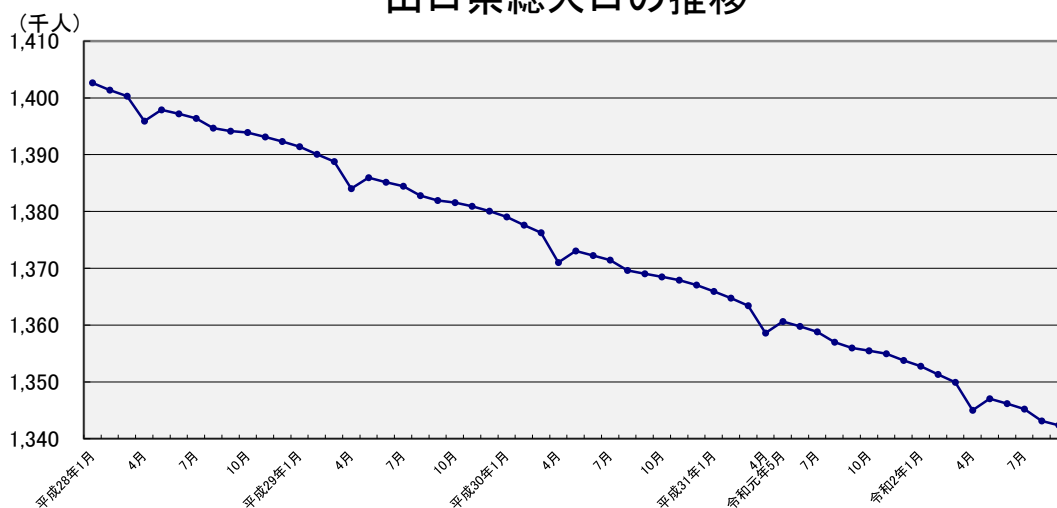

山口県人口移動統計調査 結果報告書

令和2年8月分

要約

【令和2年9月1日現在】

- 総人口は 1,342,354人で、前月に比べ、801人の減少
- 世帯数は 601,599世帯で、前月に比べ、139世帯の減少

【令和2年8月】

- 自然動態は776人の自然減少(出生708人 死亡1,484人)
- 社会動態は25人の転出超過(転入2,851人 転出2,876人)
- 外国人は前月に比べ 191人の減少

山口県総人口の推移