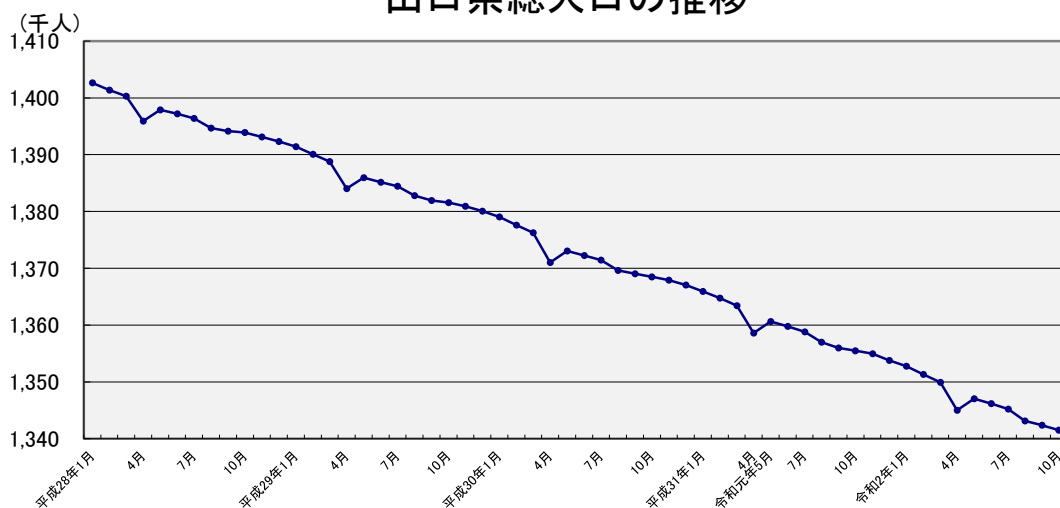

山口県人口移動統計調査 結果報告書

令和2年9月分

要約

【令和2年10月1日現在】

- 総人口は 1,341,506人で、前月に比べ、848人の減少
- 世帯数は 601,452世帯で、前月に比べ、147世帯の減少

【令和2年9月】

- 自然動態は743人の自然減少(出生736人 死亡1,479人)
- 社会動態は105人の転出超過(転入2,591人 転出2,696人)
- 外国人は前月に比べ 134人の減少

山口県総人口の推移

(注) 1 各月1日現在
2 平成27年国勢調査の確定値を基に推計した県人口

山口県総合企画部統計分析課

統計は 一人ひとりの参加から

人 口

市町別人口及び人口動態

市 町	令和2年10月1日現在				令和2年9月中の人口動態					
	人 口			世帯数	総人口増減 (1) + (2)			日本人増減 (1)		
	総数	男	女		総数	男	女	総数	男	女
前 月	1 342 354	637 754	704 600	601 599	△ 801	△ 357	△ 444	△ 610	△ 262	△ 348
総数 注1)	1 341 506	637 380	704 126	601 452	△ 848	△ 374	△ 474	△ 714	△ 298	△ 416
対前年同月比(%)	99.0	99.0	98.9	100.0	-	-	-	-	-	-
(日本人数)	1 324 142	628 955	695 187		-	-	-	-	-	-
(外国人数)	14 836	7 221	7 615		-	-	-	-	-	-
市 計	1 288 843	612 721	676 122	578 255	△ 774	△ 337	△ 437	△ 642	△ 263	△ 379
下関市	253 875	118 030	135 845	115 960	△ 197	△ 76	△ 121	△ 171	△ 66	△ 105
宇部市	163 178	78 384	84 794	74 023	△ 111	△ 43	△ 68	△ 89	△ 25	△ 64
山口市	193 974	92 592	101 382	87 686	△ 145	△ 97	△ 48	△ 106	△ 73	△ 33
萩市	44 438	20 447	23 991	20 699	△ 61	△ 38	△ 23	△ 58	△ 39	△ 19
防府市	113 638	54 889	58 749	48 948	121	81	40	135	74	61
下松市	56 662	28 021	28 641	25 142	-	-	-	5	7	△ 2
岩国市	128 900	60 910	67 990	58 240	△ 97	△ 36	△ 61	△ 95	△ 39	△ 56
光市	49 230	23 453	25 777	21 208	△ 10	1	△ 11	△ 10	3	△ 13
長門市	32 356	14 938	17 418	14 343	△ 22	△ 10	△ 12	△ 32	△ 9	△ 23
柳井市	30 699	14 365	16 334	13 890	△ 37	△ 11	△ 26	△ 37	△ 11	△ 26
美祢市	23 408	10 936	12 472	9 619	△ 43	△ 19	△ 24	△ 43	△ 20	△ 23
周南市	138 424	67 139	71 285	62 421	△ 122	△ 70	△ 52	△ 105	△ 53	△ 52
山陽小野田市	60 061	28 617	31 444	26 076	△ 50	△ 19	△ 31	△ 36	△ 12	△ 24
町 計	52 663	24 659	28 004	23 197	△ 74	△ 37	△ 37	△ 72	△ 35	△ 37
周防大島町	14 812	6 850	7 962	7 065	△ 30	△ 18	△ 12	△ 29	△ 17	△ 12
和木町	6 036	2 936	3 100	2 536	△ 1	△ 3	2	△ 1	△ 3	2
上関町	2 312	1 085	1 227	1 238	△ 11	△ 6	△ 5	△ 10	△ 5	△ 5
田布施町	14 565	6 926	7 639	6 158	△ 32	△ 7	△ 25	△ 32	△ 7	△ 25
平生町	11 885	5 480	6 405	4 823	2	△ 6	8	2	△ 6	8
阿武町	3 053	1 382	1 671	1 377	△ 2	3	△ 5	△ 2	3	△ 5