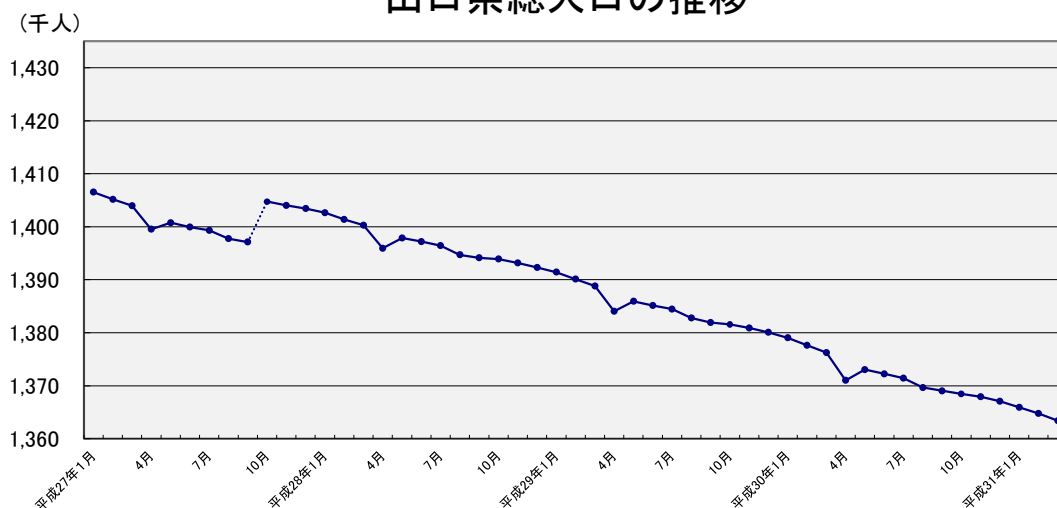

山口県人口移動統計調査 結果報告書

平成31年2月分

要約

【平成31年3月1日現在】

- 総人口は 1,363,428人で、前月に比べ、1,350人の減少
- 世帯数は 599,708世帯で、前月に比べ、466世帯の減少

【平成31年2月】

- 自然動態は1,039人の自然減少(出生676人 死亡1,715人)
- 社会動態は311人の転出超過(転入2,878人 転出3,189人)
- 外国人は 前月に比べ 15人の減少

山口県総人口の推移

(注) 1 各月1日現在

2 平成27年10月は平成27年国勢調査の確定値

3 平成27年9月以前は平成22年国勢調査の確定値を基に、平成27年11月以降は平成27年国勢調査の確定値を基に推計した県人口

山口県総合企画部統計分析課

統計は 一人ひとりの参加から

人 口

市町別人口及び人口動態