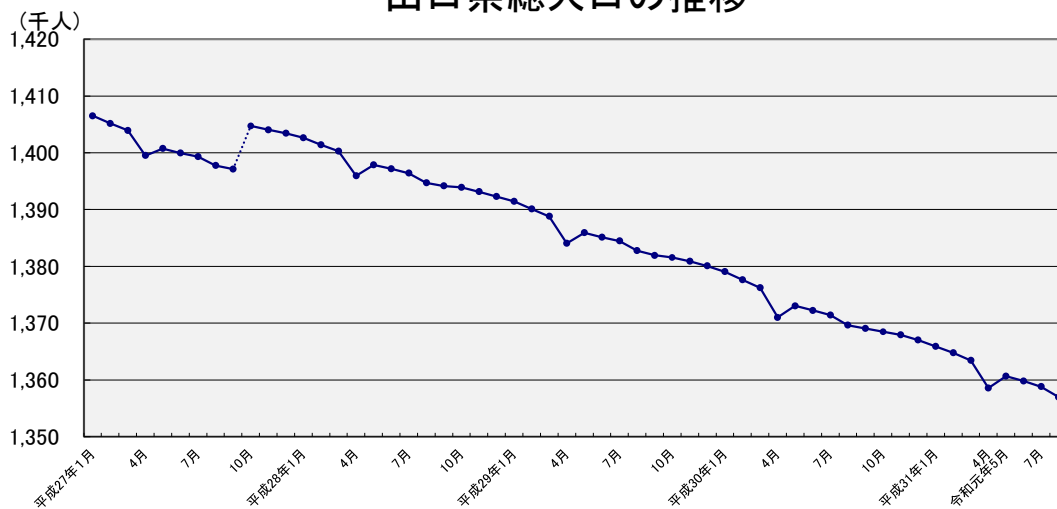

山口県人口移動統計調査 結果報告書

令和元年7月分

要約

【令和元年8月1日現在】

- 総人口は 1,356,978人で、前月に比べ、1,852人の減少
- 世帯数は 601,635世帯で、前月に比べ、1,124世帯の減少

【令和元年7月】

- 自然動態は733人の自然減少(出生808人 死亡1,541人)
- 社会動態は1,119人の転出超過(転入3,145人 転出4,264人)
- 外国人は前月に比べ 27人の増加

山口県総人口の推移

- (注) 1 各月1日現在
  2 平成27年10月は平成27年国勢調査の確定値
  3 平成27年9月以前は平成22年国勢調査の確定値を基に、平成27年11月以降は平成27年国勢調査の確定値を基に推計した県人口

山口県総合企画部統計分析課

統計は 一人ひとりの参加から