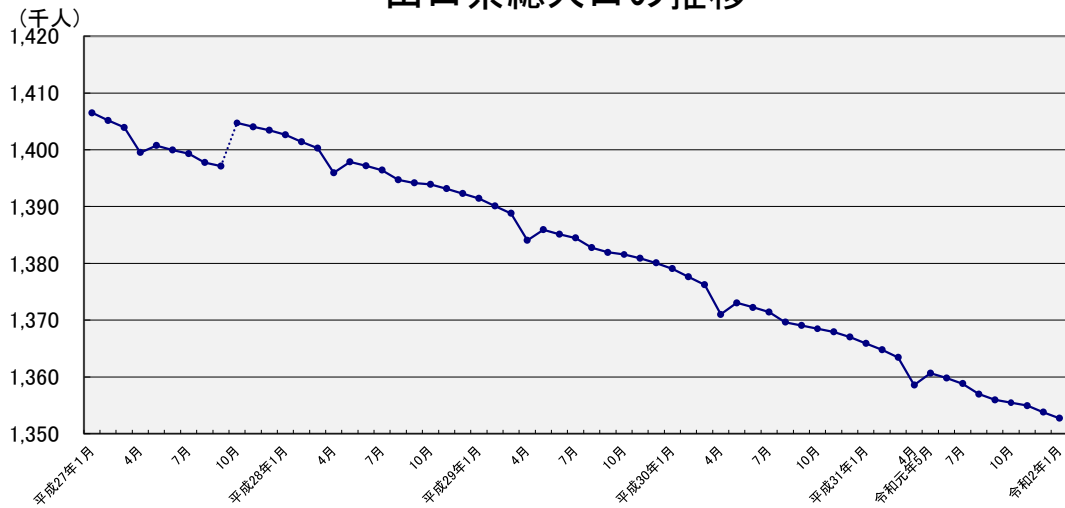

山口県人口移動統計調査 結果報告書

令和元年12月分

要約

【令和2年1月1日現在】

- 総人口は 1,352,746人で、前月に比べ、1,053人の減少
- 世帯数は 600,882世帯で、前月に比べ、488世帯の減少

【令和元年12月】

- 自然動態は878人の自然減少(出生746人 死亡1,624人)
- 社会動態は175人の転出超過(転入2,578人 転出2,753人)
- 外国人は前月に比べ 39人の増加

山口県総人口の推移

- (注) 1 各月1日現在
  2 平成27年10月は平成27年国勢調査の確定値
  3 平成27年9月以前は平成22年国勢調査の確定値を基に、平成27年11月以降は平成27年国勢調査の確定値を基に推計した県人口

山口県総合企画部統計分析課

統計は 一人ひとりの参加から