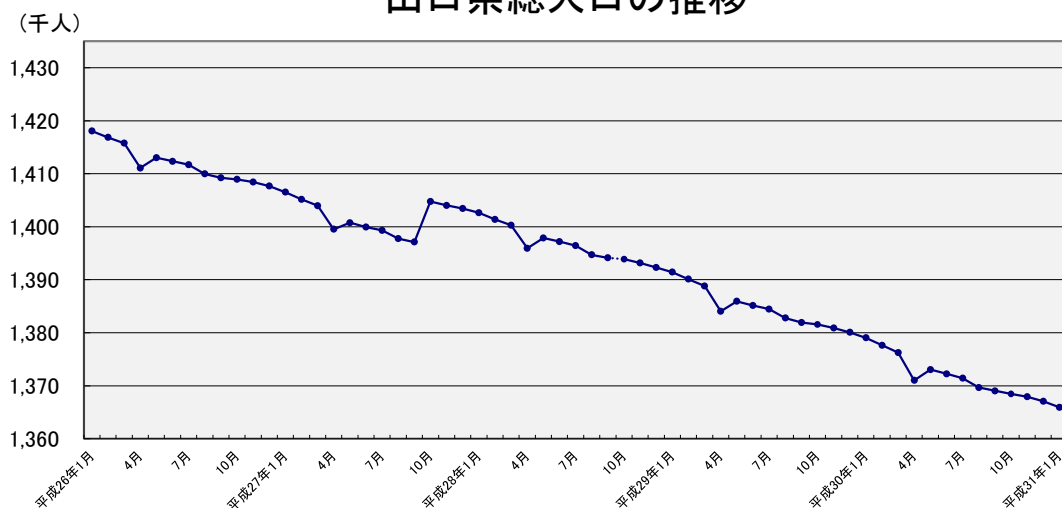

山口県人口移動統計調査 結果報告書

平成30年12月分

要約

【平成31年1月1日現在】

- 総人口は 1,365,926人で、前月に比べ、1,134人の減少
- 世帯数は 600,441世帯で、前月に比べ、491世帯の減少

【平成30年12月】

- 自然動態は876人の自然減少(出生680人 死亡1,556人)
- 社会動態は258人の転出超過(転入2,465人 転出2,723人)
- 外国人は 前月に比べ70人の増加

山口県総人口の推移

- (注) 1 各月1日現在
  2 平成27年10月は平成27年国勢調査の確定値
  3 平成27年9月以前は平成22年国勢調査の確定値を基に、平成27年11月以降は平成27年国勢調査の確定値を基に推計した県人口

山口県総合企画部統計分析課

統計は 一人ひとりの参加から