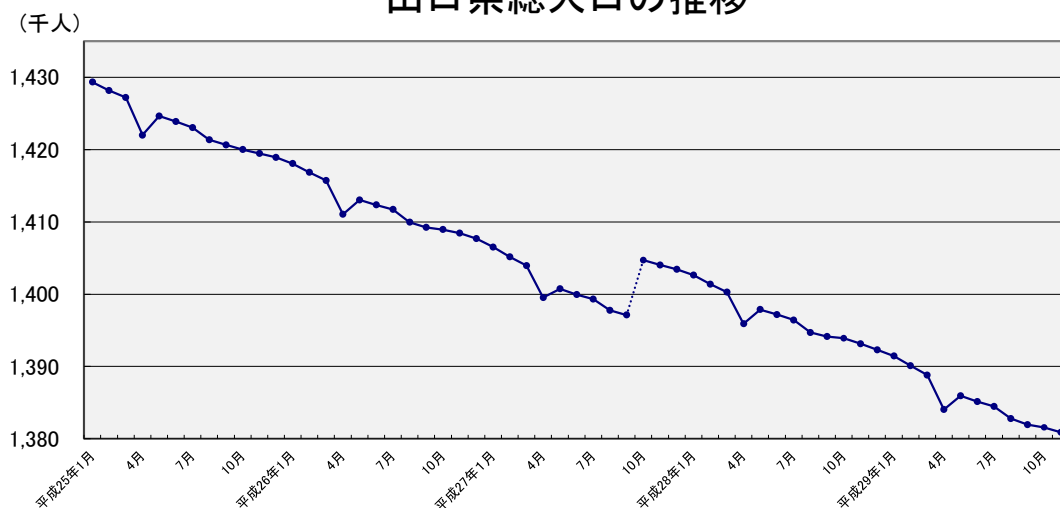

山口県人口移動統計調査 結果報告書

平成29年10月分

要約

【平成29年11月1日現在】

- 総人口は 1,380,912人で、前月に比べ、672人の減少
- 世帯数は 600,807世帯で、前月に比べ、70世帯の減少

【平成29年10月】

- 自然動態は 771人の自然減少(出生826人 死亡1,597人)
- 社会動態は 99人の転入超過(転入2,920人 転出2,821人)
- 外国人は 前月に比べ 92人の増加

山口県総人口の推移

- (注) 1 各月1日現在
  2 平成27年10月は平成27年国勢調査の確定値
  3 平成27年9月以前は平成22年国勢調査の確定値を基に、平成27年11月以降は平成27年国勢調査の確定値を基に推計した県人口

山口県総合企画部統計分析課

統計は 一人ひとりの参加から