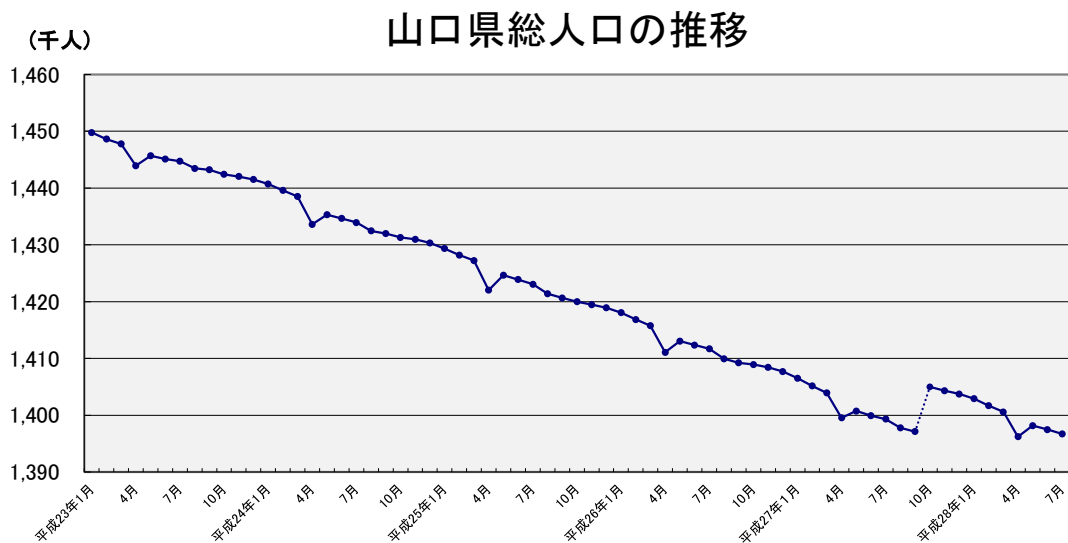

山口県人口移動統計調査 結果報告書

平成 28 年 6 月分

要 約

【平成28年7月1日現在】

- 総人口は 1, 396, 698人で、前月に比べ、773人の減少
- 世帯数は 601, 217世帯で、前月に比べ、112世帯の減少

【平成28年6月】

- 自然動態は 531人の自然減少(出生808人 死亡1, 339人)
- 社会動態は 242人の転出超過(転入2, 518人 転出2, 760人)
- 外国人は 前月に比べ 30人の減少

- (注) 1 各月1日現在
2 平成27年10月は、「国勢調査」による速報値人口
3 平成23年1月～平成27年9月は、国勢調査確報値に基づき推計した県人口
平成27年11月以降は、国勢調査速報値に基づき推計した県人口

山口県総合企画部統計分析課

統計は 一人ひとりの参加から

人 口

2-1 市町別人口及び人口動態

市 町	平成28年7月1日現在				平成28年6月中の人口動態					
	人 口			世帯数	総人口増減 (1) + (2)			日本人増減 (1)		
	総数	男	女		総数	男	女	総数	男	女
前 月	1 397 471	661 974	735 497	601 329	△ 681	△ 295	△ 386	△ 688	△ 327	△ 361
総数注1)	1 396 698	661 646	735 052	601 217	△ 773	△ 328	△ 445	△ 743	△ 358	△ 385
対前年同月比(%)	99.8	100.1	99.6	99.6	-	-	-	-	-	-
(日本人数)	-	-	-	-	-	-	-	-	-	-
(外国人数)	-	-	-	-	-	-	-	-	-	-
市 計	1 339 425	635 050	704 375	576 608	△ 734	△ 314	△ 420	△ 708	△ 347	△ 361
下関市	266 311	123 612	142 699	116 507	△ 240	△ 109	△ 131	△ 233	△ 105	△ 128
宇部市	168 469	80 723	87 746	73 415	△ 42	△ 13	△ 29	△ 52	△ 25	△ 27
山口市	197 412	94 322	103 090	85 722	△ 4	29	△ 33	△ 19	18	△ 37
萩市	48 898	22 401	26 497	21 557	△ 36	△ 16	△ 20	△ 32	△ 15	△ 17
防府市	116 248	56 268	59 980	48 552	△ 38	△ 24	△ 14	△ 41	△ 27	△ 14
下松市	55 856	27 386	28 470	24 020	16	29	△ 13	9	20	△ 11
岩国市	135 503	63 837	71 666	58 910	△ 155	△ 89	△ 66	△ 143	△ 99	△ 44
光市	51 044	24 290	26 754	20 979	△ 36	△ 36	-	△ 32	△ 34	2
長門市	34 932	16 140	18 792	14 604	△ 37	△ 5	△ 32	△ 31	△ 15	△ 16
柳井市	32 620	15 207	17 413	14 174	△ 32	△ 8	△ 24	△ 33	△ 9	△ 24
美祢市	25 763	11 938	13 825	10 039	△ 21	△ 16	△ 5	△ 9	△ 5	△ 4
周南市	144 013	69 487	74 526	62 295	△ 69	△ 43	△ 26	△ 58	△ 38	△ 20
山陽小野田市	62 356	29 439	32 917	25 834	△ 40	△ 13	△ 27	△ 34	△ 13	△ 21
町 計	57 273	26 596	30 677	24 609	△ 39	△ 14	△ 25	△ 35	△ 11	△ 24
周防大島町	16 893	7 687	9 206	7 987	△ 32	△ 8	△ 24	△ 30	△ 8	△ 22
和木町	6 369	3 145	3 224	2 659	25	10	15	23	9	14
上関町	2 710	1 238	1 472	1 406	△ 2	△ 1	△ 1	△ 2	△ 1	△ 1
田布施町	15 235	7 187	8 048	6 125	△ 2	△ 1	△ 1	2	3	△ 1
平生町	12 664	5 818	6 846	4 947	△ 19	△ 11	△ 8	△ 19	△ 11	△ 8
阿武町	3 402	1 521	1 881	1 485	△ 9	△ 3	△ 6	△ 9	△ 3	△ 6