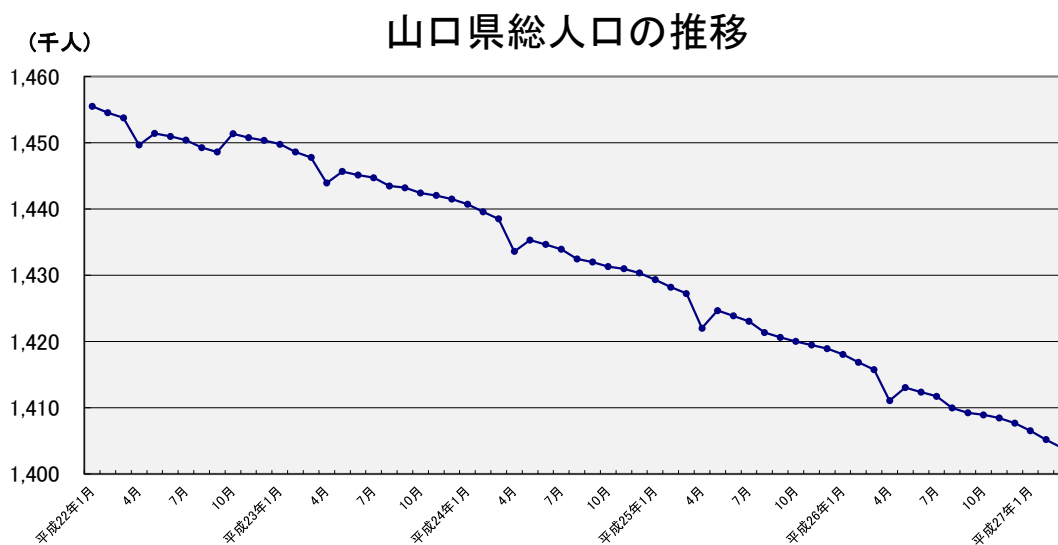

山口県人口移動統計調査 結果報告書

平成27年2月分

要約

【平成27年3月1日現在】

- 総人口は 1,403,945人で、前月に比べ、1,231人の減少
- 世帯数は 600,920世帯で、前月に比べ、415世帯の減少

【平成27年2月】

- 自然動態は 807人の自然減少(出生830人 死亡1,637人)
- 社会動態は 424人の転出超過(転入2,625人 転出3,049人)
- 外国人は 前月に比べ 96人の減少