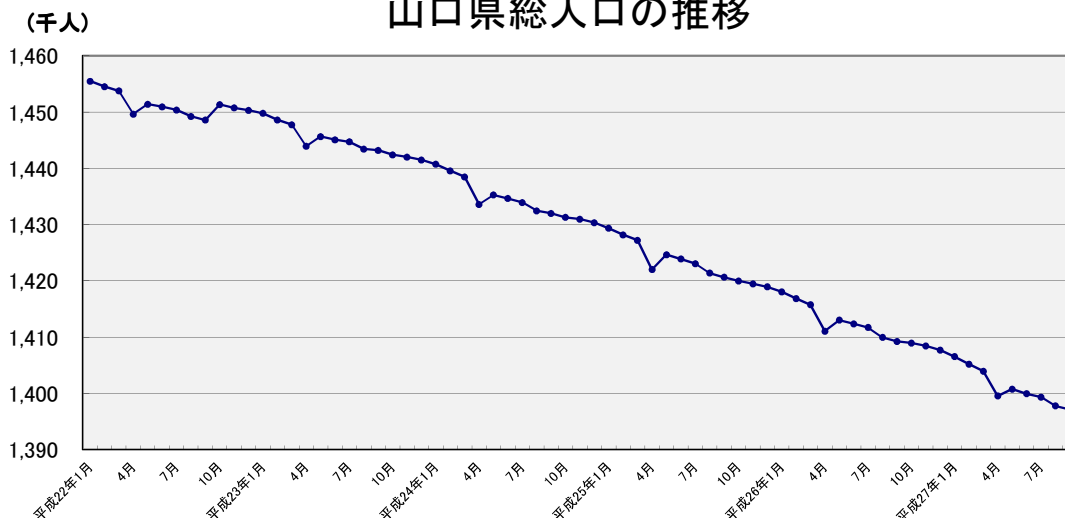

山口県人口移動統計調査 結果報告書

平成 27 年 8 月分

要 約

【平成27年9月1日現在】

- 総人口は 1,397,117人で、前月に比べ、634人の減少
- 世帯数は 602,711世帯で、前月に比べ、38世帯の減少

【平成27年8月】

- 自然動態は 553人の自然減少(出生913人 死亡1,466人)
- 社会動態は 81人の転出超過(転入3,157人 転出3,238人)
- 外国人は 前月に比べ 17人の減少

山口県総人口の推移

- (注) 1 各月1日現在
  2 平成22年10月は、総務省「国勢調査」による常住人口
  3 平成22年1月～平成22年9月、平成22年11月以降は、国勢調査確報値に基づき推計した県人口

山口県総合企画部統計分析課
統計は 一人ひとりの参加から