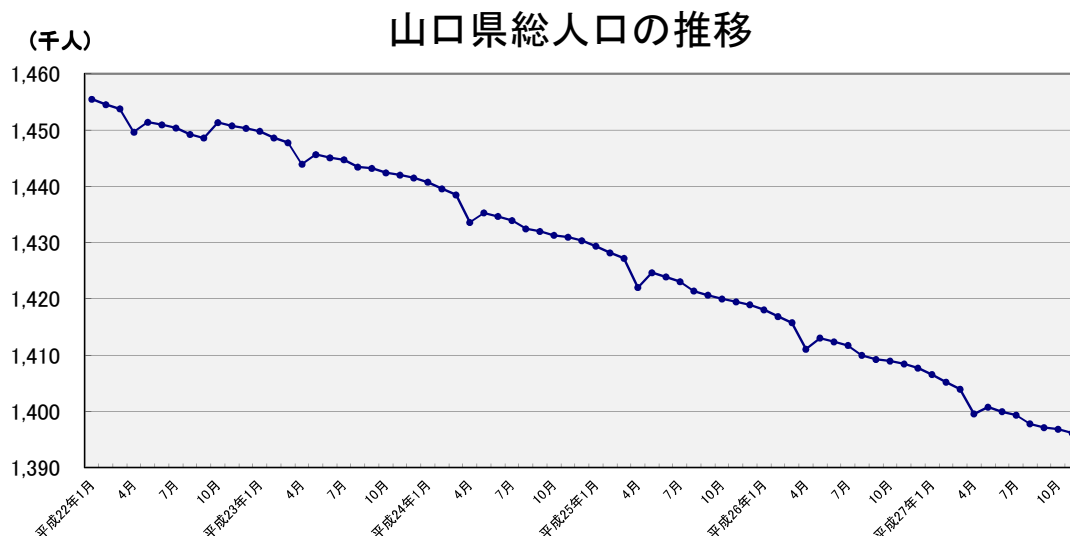

山口県人口移動統計調査 結果報告書

平成27年10月分

要約

【平成27年11月1日現在】

- 総人口は 1,396,145人で、前月に比べ、693人の減少
- 世帯数は 603,183世帯で、前月に比べ、90世帯の増加

【平成27年10月】

- 自然動態は 580人の自然減少(出生889人 死亡1,469人)
- 社会動態は 113人の転出超過(転入2,813人 転出2,926人)
- 外国人は 前月に比べ 119人の増加

- (注) 1 各月1日現在
2 平成22年10月は、総務省「国勢調査」による常住人口
3 平成22年1月～平成22年9月、平成22年11月以降は、国勢調査確報値に基づき推計した県人口

山口県総合企画部統計分析課

統計は 一人ひとりの参加から

人 口

2-1 市町別人口及び人口動態

市 町	平成27年11月1日現在				平成27年10月中の人口動態					
	人 口			世帯数	総人口増減 (1) + (2)			日本人増減 (1)		
	総数	男	女		総数	男	女	総数	男	女
前 月	1 396 838	659 743	737 095	603 093	△ 279	△ 65	△ 214	△ 471	△ 193	△ 278
総数注1)	1 396 145	659 407	736 738	603 183	△ 693	△ 336	△ 357	△ 812	△ 407	△ 405
対前年同月比(%)	99.1	99.2	99.1	100.1	-	-	-	-	-	-
(日本人数)	1 381 932	652 501	729 431		-	-	-	-	-	-
(外国人数)	11 682	5 344	6 338		-	-	-	-	-	-
市 計	1 338 615	632 650	705 965	578 089	△ 633	△ 299	△ 334	△ 734	△ 367	△ 367
下関市	267 930	124 141	143 789	118 782	△ 157	△ 98	△ 59	△ 209	△ 129	△ 80
宇部市	168 603	80 580	88 023	73 795	△ 88	△ 36	△ 52	△ 83	△ 41	△ 42
山口市	194 001	92 113	101 888	83 418	△ 16	△ 9	△ 7	△ 37	△ 8	△ 29
萩市	49 041	22 457	26 584	21 782	△ 56	△ 26	△ 30	△ 66	△ 26	△ 40
防府市	115 768	55 782	59 986	48 997	△ 15	8	△ 23	△ 25	5	△ 30
下松市	55 300	26 807	28 493	23 598	△ 7	-	△ 7	△ 14	△ 7	△ 7
岩国市	136 344	63 979	72 365	58 896	△ 51	△ 13	△ 38	△ 68	△ 36	△ 32
光市	51 148	24 350	26 798	21 249	△ 31	△ 7	△ 24	△ 29	△ 6	△ 23
長門市	35 016	16 056	18 960	14 791	△ 35	△ 5	△ 30	△ 30	△ 5	△ 25
柳井市	32 604	15 137	17 467	14 261	△ 37	△ 22	△ 15	△ 36	△ 21	△ 15
美祢市	26 090	12 070	14 020	10 264	△ 7	△ 9	2	△ 8	△ 10	2
周南市	144 139	69 658	74 481	62 248	△ 104	△ 67	△ 37	△ 97	△ 67	△ 30
山陽小野田市	62 631	29 520	33 111	26 008	△ 29	△ 15	△ 14	△ 32	△ 16	△ 16
町 計	57 530	26 757	30 773	25 094	△ 60	△ 37	△ 23	△ 78	△ 40	△ 38
周防大島町	16 945	7 720	9 225	8 192	△ 33	△ 18	△ 15	△ 40	△ 18	△ 22
和木町	6 217	3 085	3 132	2 617	9	6	3	5	4	1
上関町	2 802	1 287	1 515	1 480	△ 18	△ 8	△ 10	△ 18	△ 8	△ 10
田布施町	15 302	7 238	8 064	6 187	△ 4	△ 6	2	△ 10	△ 6	△ 4
平生町	12 840	5 913	6 927	5 097	△ 3	△ 7	4	△ 4	△ 8	4
阿武町	3 424	1 514	1 910	1 521	△ 11	△ 4	△ 7	△ 11	△ 4	△ 7