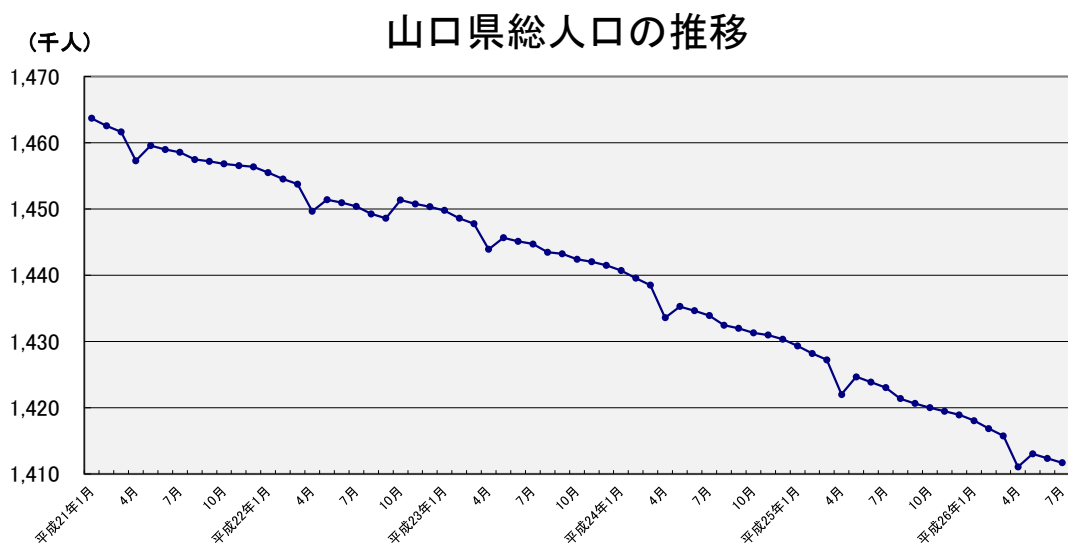

山口県人口移動統計調査 結果報告書

平成 26 年 6 月分

要 約

【平成26年7月1日現在】

● 総人口は 1, 411, 713人で、前月に比べ、638人の減少

● 世帯数は 603, 450世帯で、前月に比べ、72世帯の減少

【平成26年6月】

● 自然動態は 471人の自然減少(出生842人 死亡1, 313人)

● 社会動態は 167人の転出超過(転入2, 690人 転出2, 857人)

● 外国人は 前月に比べ 69人の減少

(注) 1 各月1日現在

2 平成22年10月は、総務省「国勢調査」による常住人口

3 平成21年1月～平成22年9月、平成22年11月以降は、国勢調査確報値に基づき推計した県人口

山口県総合企画部統計分析課

統計は 一人ひとりの参加から

人 口