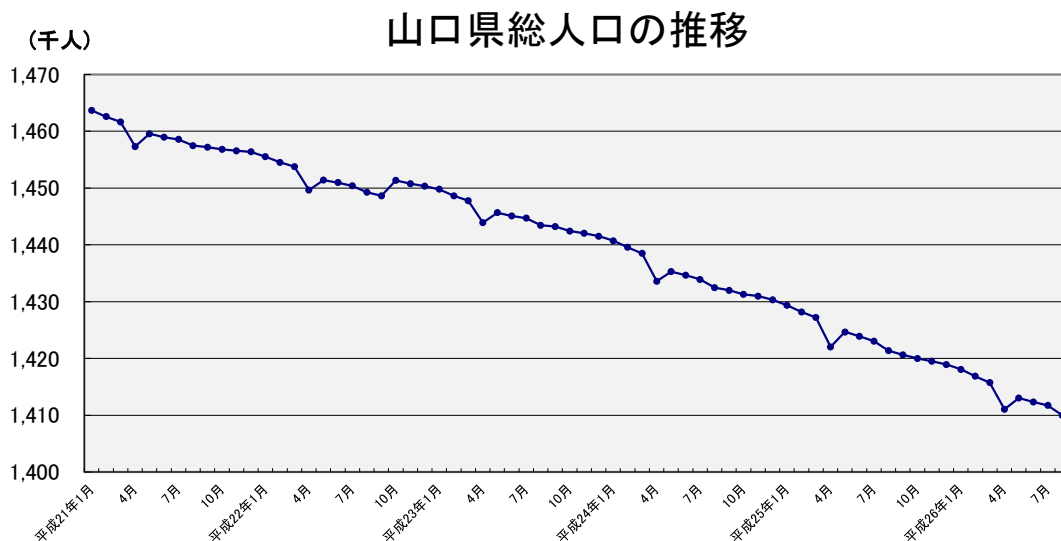

山口県人口移動統計調査 結果報告書

平成 26 年 7 月 分

要 約

【平成26年8月1日現在】

- 総人口は 1,409,952人で、前月に比べ、1,761人の減少
- 世帯数は 602,317世帯で、前月に比べ、1,133世帯の減少

【平成26年7月】

- 自然動態は 528人の自然減少(出生884人 死亡1,412人)
- 社会動態は 1,233人の転出超過(転入3,018人 転出4,251人)
- 外国人は 前月に比べ 8人の増加