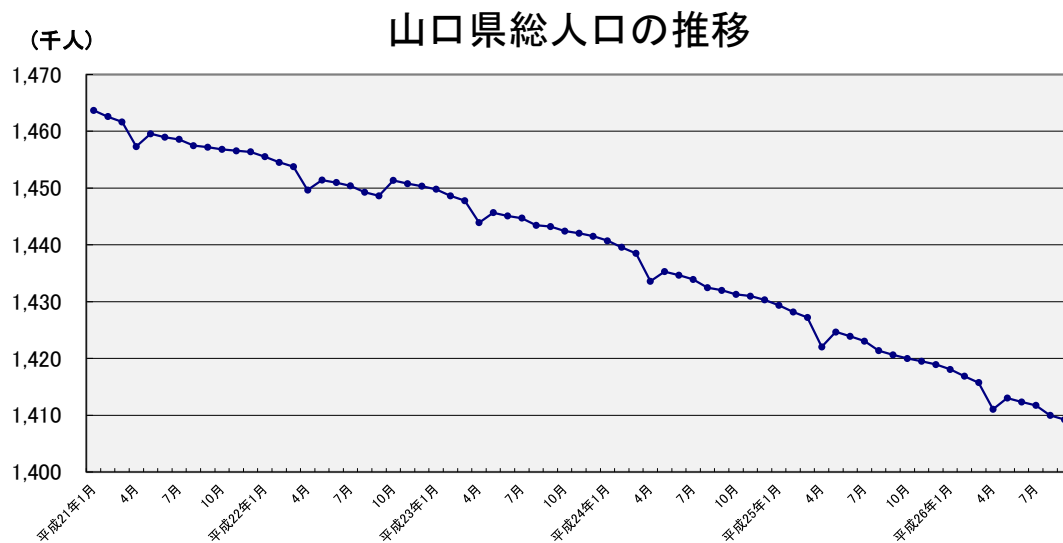

山口県人口移動統計調査 結果報告書

平成 26 年 8 月 分

要 約

【平成26年9月1日現在】

● 総人口は 1,409,241人で、前月に比べ、711人の減少

● 世帯数は 602,269世帯で、前月に比べ、48世帯の減少

【平成26年8月】

● 自然動態は 486人の自然減少(出生874人 死亡1,360人)

● 社会動態は 225人の転出超過(転入2,965人 転出3,190人)

● 外国人は 前月に比べ 17人の減少

- (注) 1 各月1日現在
  2 平成22年10月は、総務省「国勢調査」による常住人口
  3 平成21年1月～平成22年9月、平成22年11月以降は、国勢調査確報値に基づき推計した県人口

山口県総合企画部統計分析課

統計は 一人ひとりの参加から