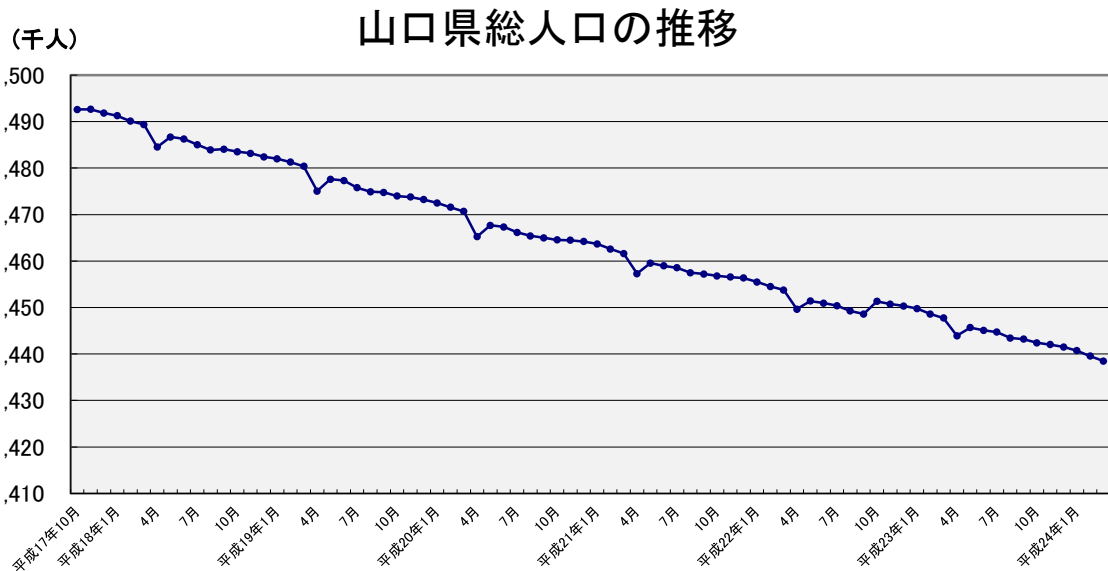

山口県人口移動統計調査 結果報告書

平成24年2月分

要約

【平成24年3月1日現在】

- 総人口は 1,438,495人で、前月に比べ、1,069人の減少
- 世帯数は 598,934世帯で、前月に比べ、299世帯の減少

【平成24年2月】

- 自然動態は 905人の自然減少(出生848人 死亡1,753人)
- 社会動態は 112人の転出超過(転入2,684人 転出2,796人)
- 外国人は 前月に比べ 52人の減少