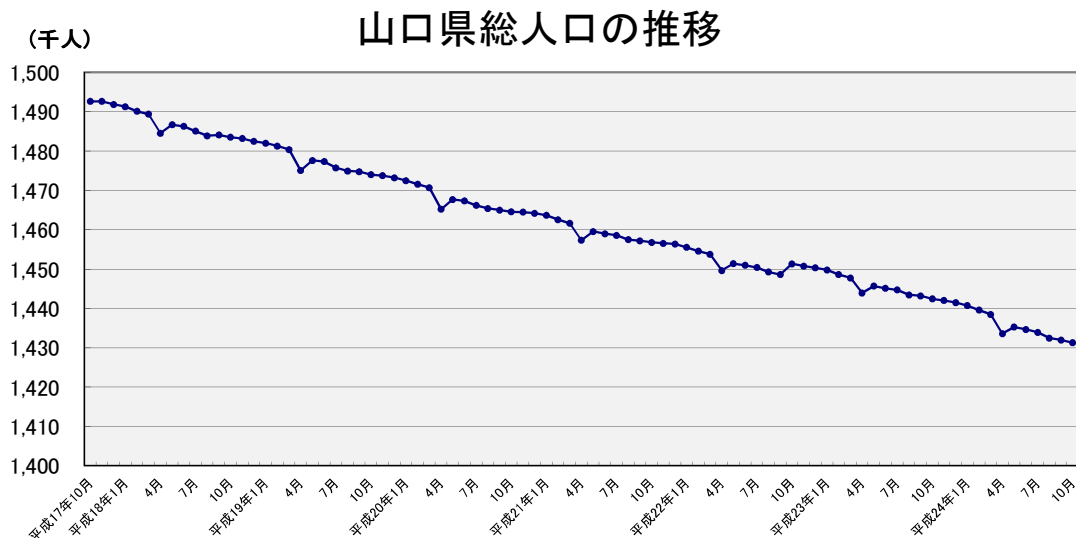

# 山口県人口移動統計調査 結果報告書

平成24年9月分

### 【平成24年10月1日現在】

- 総人口は 1,431,294人で、前月に比べ、699人の減少
- 世帯数は 600,848世帯で、前月に比べ、47世帯の減少

### 【平成24年9月】

- 自然動態は 461人の自然減少(出生827人 死亡1,288人)
- 社会動態は 238人の転出超過(転入2,510人 転出2,748人)
- 外国人は 前月に比べ 50人の増加

- (注) 1 各月1日現在  
2 平成17年10月、平成22年10月は、総務省「国勢調査」による常住人口  
3 平成17年11月～平成22年9月、平成22年11月以降は、国勢調査確報値に基づき推計した県人口