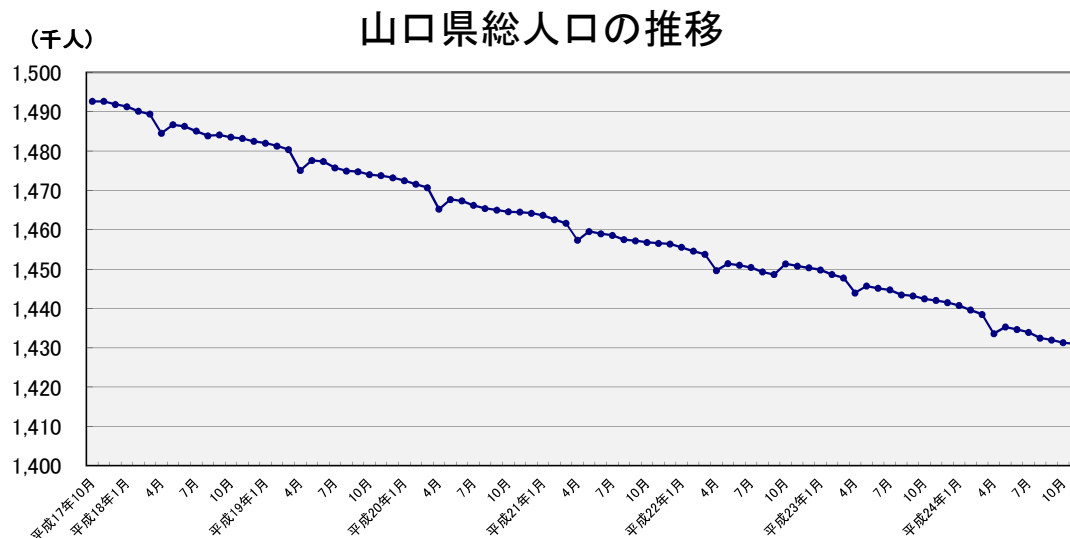

山口県人口移動統計調査 結果報告書

平成24年10月分

要約

【平成24年11月1日現在】

- 総人口は 1,430,981人で、前月に比べ、313人の減少
- 世帯数は 600,915世帯で、前月に比べ、67世帯の増加

【平成24年10月】

- 自然動態は 486人の自然減少(出生1,006人 死亡1,492人)
- 社会動態は 173人の転入超過(転入3,381人 転出3,208人)
- 外国人は 前月に比べ 47人の減少

- (注) 1 各月1日現在
2 平成17年10月、平成22年10月は、総務省「国勢調査」による常住人口
3 平成17年11月～平成22年9月、平成22年11月以降は、国勢調査確報値に基づき推計した県人口

山口県総合政策部統計分析課

統計は 一人ひとりの参加から

人 口

2-1 市町別人口及び人口動態

市 町	平成24年11月1日現在				平成24年10月中の人口動態						
	人 口			世帯数	総人口増減 (1) + (2)			日本人増減 (1)			
	総数	男	女		総数	男	女	総数	男	女	
前 月	1 431 294	674 891	756 403	600 854	△ 699	△ 380	△ 319	△ 749	△ 381	△ 368	
総数注1)	1 430 981	674 821	756 160	600 915	△ 313	△ 70	△ 243	△ 266	△ 62	△ 204	
対前年同月比(%)	99.2	99.3	99.2	100.2	-	-	-	-	-	-	
(日本人数)	1 416 931	668 191	748 740		-	-	-	-	-	-	
(外国人数)	11 519	5 068	6 451		-	-	-	-	-	-	
市 計	1 370 633	646 714	723 919	575 273	△ 288	△ 55	△ 233	△ 237	△ 47	△ 190	
下関市	276 127	127 837	148 290	118 827	△ 56	2	△ 58	△ 40	5	△ 45	
宇部市	172 195	82 246	89 949	73 214	△ 13	27	△ 40	1	33	△ 32	
山口市	195 746	92 603	103 143	82 123	16	△ 5	21	22	△ 8	30	
萩市	51 758	23 586	28 172	22 012	△ 28	△ 25	△ 3	△ 50	△ 32	△ 18	
防府市	116 175	55 857	60 318	47 702	70	62	8	61	61	-	
下松市	55 101	26 557	28 544	23 022	45	19	26	43	18	25	
岩国市	141 039	66 231	74 808	59 373	△ 20	△ 18	△ 2	△ 25	△ 21	△ 4	
光市	52 253	24 880	27 373	21 006	△ 13	△ 4	△ 9	△ 12	△ 4	△ 8	
長門市	36 934	16 896	20 038	15 047	△ 100	△ 36	△ 64	△ 72	△ 33	△ 39	
柳井市	33 989	15 759	18 230	14 501	△ 70	△ 41	△ 29	△ 66	△ 40	△ 26	
美祢市	27 613	12 779	14 834	10 416	△ 38	△ 18	△ 20	△ 33	△ 16	△ 17	
周南市	147 892	71 432	76 460	62 269	△ 55	△ 10	△ 45	△ 35	3	△ 38	
山陽小野田市	63 811	30 051	33 760	25 761	△ 26	△ 8	△ 18	△ 31	△ 13	△ 18	
町 計	60 348	28 107	32 241	25 642	△ 25	△ 15	△ 10	△ 29	△ 15	△ 14	
周防大島町	18 236	8 269	9 967	8 569	△ 3	1	△ 4	△ 4	1	△ 5	
和木町	6 322	3 166	3 156	2 616	△ 8	△ 9	1	△ 8	△ 9	1	
上関町	3 142	1 443	1 699	1 604	△ 3	-	△ 3	△ 3	-	△ 3	
田布施町	15 752	7 454	8 298	6 166	△ 2	△ 1	△ 1	△ 2	△ 1	△ 1	
平生町	13 299	6 190	7 109	5 135	△ 4	2	△ 6	△ 7	2	△ 9	
阿武町	3 597	1 585	2 012	1 552	△ 5	△ 8	3	△ 5	△ 8	3	