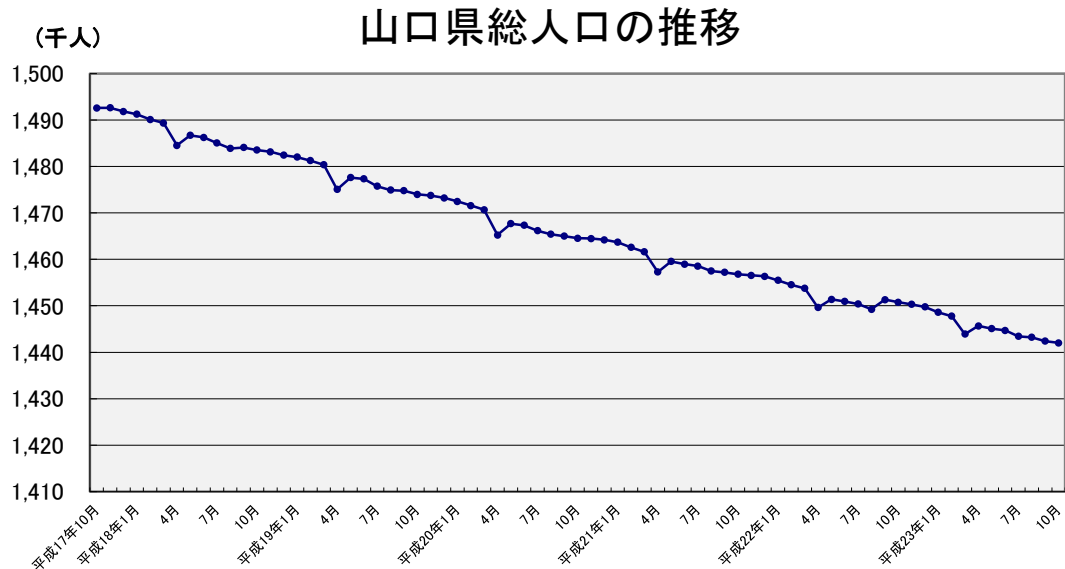

山口県人口移動統計調査 結果報告書

平成23年10月分

要約

【平成23年11月1日現在】

● 総人口は 1,442,026人で、前月に比べ、389人の減少

● 世帯数は 599,764世帯で、前月に比べ、183世帯の増加

【平成23年10月】

● 自然動態は 490人の自然減少(出生934人 死亡1,424人)

● 社会動態は 143人の転入超過(転入2,938人 転出2,795人)

● 外国人は 前月に比べ 42人の減少

(注) 1 各月1日現在

2 平成17年10月、平成22年10月は、総務省「国勢調査」による常住人口

3 平成17年11月～平成22年9月、平成22年11月以降は、国勢調査確報値に基づき推計した県人口

山口県総合政策部統計分析課

統計は 一人ひとりの参加から

2-1 市町別人口及び人口動態