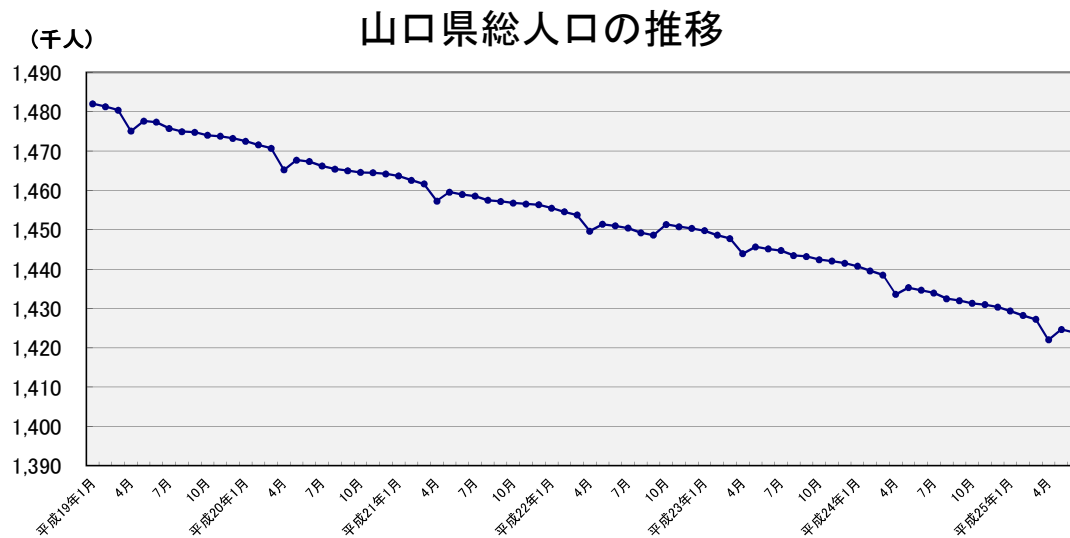

山口県人口移動統計調査 結果報告書

平成25年5月分

要約

【平成25年6月1日現在】

- 総人口は 1,423,882人で、前月に比べ、778人の減少
- 世帯数は 602,753世帯で、前月に比べ、43世帯の増加

【平成25年5月】

- 自然動態は 648人の自然減少(出生925人 死亡1,573人)
- 社会動態は 130人の転出超過(転入3,183人 転出3,313人)
- 外国人は 前月に比べ 73人の減少

- (注) 1 各月1日現在
2 平成22年10月は、総務省「国勢調査」による常住人口
3 平成19年1月～平成22年9月、平成22年11月以降は、国勢調査確報値に基づき推計した県人口

山口県総合企画部統計分析課

統計は 一人ひとりの参加から

人 口

2-1 市町別人口及び人口動態

市 町	平成25年6月1日現在				平成25年5月中の人口動態					
	人 口			世帯数	総人口増減 (1) + (2)			日本人増減 (1)		
	総数	男	女		総数	男	女	総数	男	女
前 月	1 424 660	672 359	752 301	602 710	2 650	2 153	497	2 536	2 083	453
総数注1)	1 423 882	672 072	751 810	602 753	△ 778	△ 287	△ 491	△ 705	△ 268	△ 437
対前年同月比(%)	99.2	99.3	99.2	100.2	-	-	-	-	-	-
(日本人数)	1 410 097	665 511	744 586		-	-	-	-	-	-
(外国人数)	11 254	4 999	6 255		-	-	-	-	-	-
市 計	1 364 105	644 238	719 867	577 184	△ 700	△ 251	△ 449	△ 634	△ 231	△ 403
下関市	274 016	126 872	147 144	118 749	△ 257	△ 94	△ 163	△ 274	△ 103	△ 171
宇部市	171 615	82 012	89 603	73 470	△ 78	△ 11	△ 67	△ 61	2	△ 63
山口市	195 383	92 547	102 836	82 531	38	5	33	35	6	29
萩市	51 084	23 286	27 798	21 953	△ 58	△ 14	△ 44	△ 42	△ 13	△ 29
防府市	117 039	56 751	60 288	49 062	△ 38	△ 20	△ 18	△ 25	△ 23	△ 2
下松市	55 155	26 614	28 541	23 135	18	8	10	11	6	5
岩国市	140 122	65 731	74 391	59 331	△ 82	△ 25	△ 57	△ 69	△ 25	△ 44
光市	52 032	24 771	27 261	21 106	27	12	15	25	11	14
長門市	36 496	16 708	19 788	14 991	△ 74	△ 38	△ 36	△ 58	△ 28	△ 30
柳井市	33 617	15 603	18 014	14 436	△ 45	△ 17	△ 28	△ 44	△ 20	△ 24
美祢市	27 278	12 603	14 675	10 417	△ 35	△ 21	△ 14	△ 37	△ 22	△ 15
周南市	146 887	70 950	75 937	62 261	△ 66	△ 3	△ 63	△ 52	7	△ 59
山陽小野田市	63 381	29 790	33 591	25 742	△ 50	△ 33	△ 17	△ 43	△ 29	△ 14
町 計	59 777	27 834	31 943	25 569	△ 78	△ 36	△ 42	△ 71	△ 37	△ 34
周防大島町	18 005	8 178	9 827	8 527	△ 18	△ 9	△ 9	△ 13	△ 9	△ 4
和木町	6 309	3 159	3 150	2 643	4	-	4	6	-	6
上関町	3 050	1 402	1 648	1 563	△ 7	△ 5	△ 2	△ 7	△ 5	△ 2
田布施町	15 641	7 405	8 236	6 151	△ 11	2	△ 13	△ 11	2	△ 13
平生町	13 212	6 118	7 094	5 138	△ 25	△ 15	△ 10	△ 25	△ 16	△ 9
阿武町	3 560	1 572	1 988	1 547	△ 21	△ 9	△ 12	△ 21	△ 9	△ 12