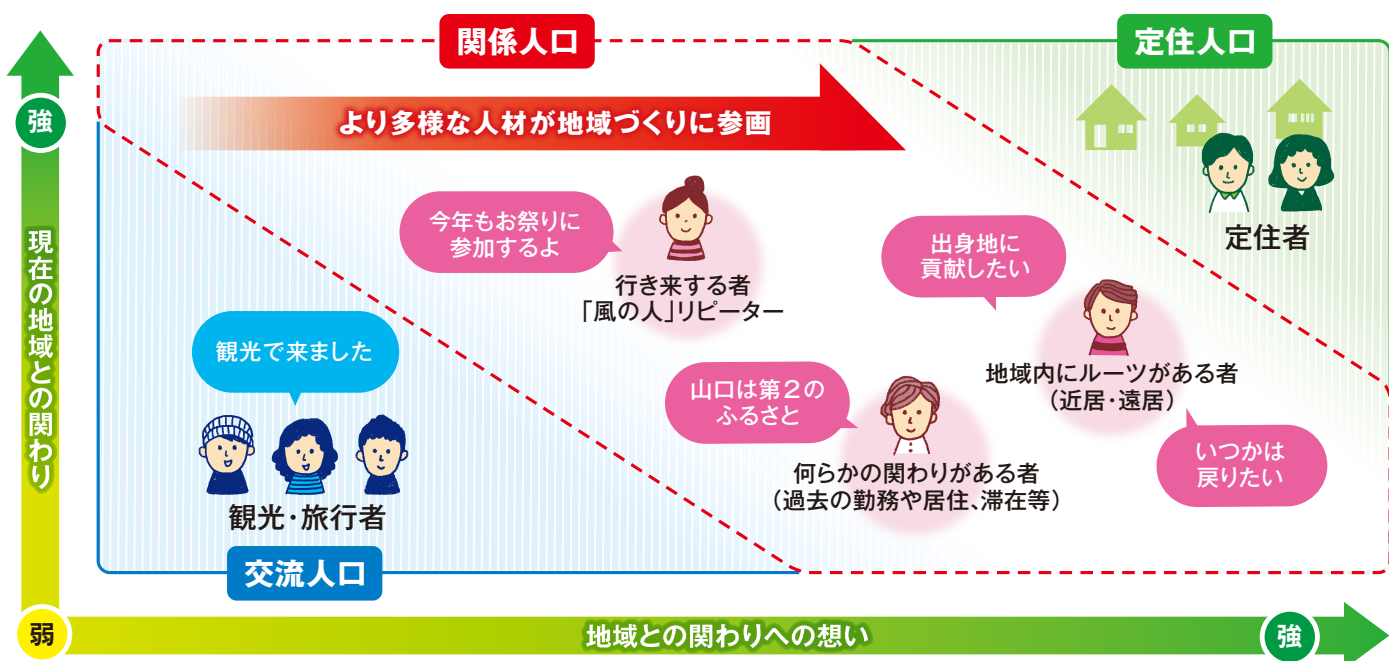

～やまぐち暮らしのススメ～

特集2

みんなで支えよう!子育て家庭

山口県

次回発行は2月号です。

新たな人の流れをつくる!

～やまぐち暮らしのススメ～

特集1

山口県は全国より早いペースで人口減少が進んでおり、地域づくりの担い手不足に直面しています。

東京一極集中が見直され地方の良さが改めて注目される中、新たな人の流れを創り、地域の活性化や将来的な移住につなげていきます。

地方移住に興味がある人が増えています

山口県内への移住相談件数は年々増加しており、2019年の相談件数は2013年のおよそ3.7倍となりました。県では、山口県とつながりたい・山口県に暮らしたい人呼び込み、「**関係人口**」を増やす取り組みを進めます。

「関係人口」とは

移住した「定住人口」でもなく、観光に来た「交流人口」でもない、地域と多様に関わる人々のことです。「関係人口」と呼ばれる地域外の人々が、地域づくりや地域の課題を魅力に変える担い手となることが期待されています。

やまぐちとつながりたい人を発掘! **関係人口**の創出・拡大

プロフェッショナル人材の活用 (経営金融課)

県外で活躍する人と、課題のある県内中小企業をつなぎ、経営人材や即戦力となる専門人材を確保して、県内企業の発展を図ります。

プロボノ活動の機会の提供 (県民生活課)

仕事で得たスキルを生かして社会貢献したい県外の人と、地域の課題解決に取り組む団体をつなぎ、団体の発展と地域の活性化を進めます。

農業労働力の確保 (農業振興課)

さまざまな業種の人と農業の担い手や産地をつなぎ、農繁期などの労働力不足の解消に取り組みます。

「山口つながる案内所」の創設

東京・日本橋にある県アンテナショップ「おいでませ山口館」に、山口県の人や地域、情報を案内する拠点「山口つながる案内所」を設置しました。専任の案内人(山口コンシェルジュ)が県の取り組みやふるさと納税、農山漁村体験、地域おこし協力隊などのニーズに応じた情報提供を行っています。県外のお知り合いに、ぜひご紹介ください。