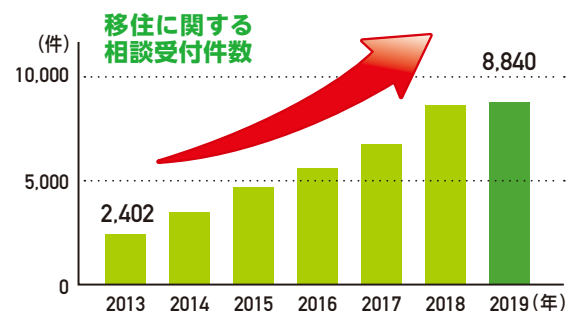

～やまぐち暮らしのススメ～

特集2

みんなで支えよう!子育て家庭

山口県

次回発行は2月号です。

新たな人の流れをつくる!

～やまぐち暮らしのススメ～

特集1

山口県は全国より早いペースで人口減少が進んでおり、地域づくりの担い手不足に直面しています。

東京一極集中が見直され地方の良さが改めて注目される中、新たな人の流れを創り、地域の活性化や将来的な移住につなげていきます。

地方移住に興味がある人が増えています

山口県内への移住相談件数は年々増加しており、2019年の相談件数は2013年のおよそ3.7倍となりました。県では、山口県とつながりたい・山口県に暮らしたい人呼び込み、「**関係人口**」を増やす取り組みを進めます。