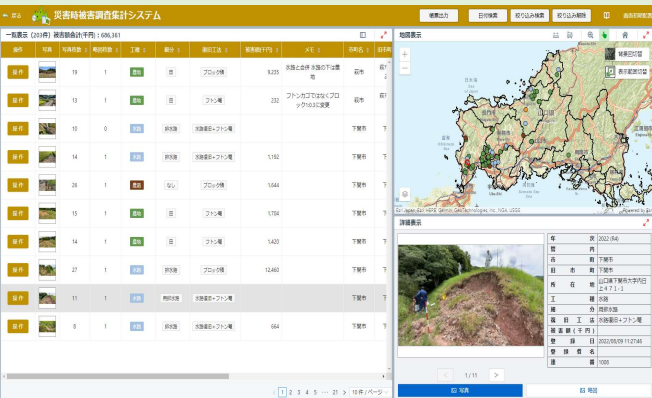

- ▼集計用サーバと連携し、関係者で**リアルタイム**に**情報共有**できます。
- ▼農家からの報告情報を取り込むことで、**調査漏れを回避**できます。

被害情報登録 (箇所、写真、被害額)

情報の蓄積、リアルタイム共有

迅速な被害報告

的確な災害対応

- 👉 写真登録やオンライン地図表示などに係る**通信料**は、送信者の負担となります。
- 👉 オフライン地図も活用できます。**Wi-Fi**等であらかじめダウンロードを！
- 👉 集計用サーバにリアルタイムの登録が可能、**Wi-Fi**で一括登録も可能です。

詳しくは、山口県農村整備課 (083-933-3413) までお問い合わせ下さい。

- 登録箇所と、写真、被害額情報が紐付けされます。
- 復旧工法は基本的なもののみ、設定しています。概ねの延長や高さの入力で被害額算定できます。

被害箇所を登録します

工種区分、復旧工法を選択後、写真撮影と被害額算定ができます

写真撮影

被害額算定

共有サーバ

集計システム

被害額集計

被害状況図作成

- エクセル、パワーポイントで出力できます。
- 出力後、編集作業が可能です。

報告、協議に活用！