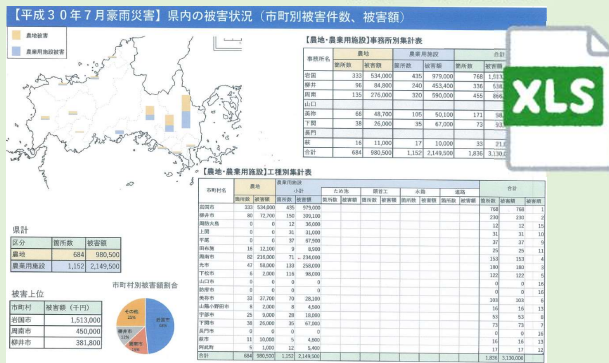

- ▼集計用サーバと連携し、関係者で**リアルタイム**に**情報共有**できます。
- ▼農家からの報告情報を取り込むことで、**調査漏れを回避**できます。

被害情報登録 (箇所、写真、被害額)

情報の蓄積、リアルタイム共有

迅速な被害報告

的確な災害対応

- 👉 写真登録やオンライン地図表示などに係る**通信料**は、送信者の負担となります。
- 👉 オフライン地図も活用できます。**Wi-Fi**等であらかじめダウンロードを！
- 👉 集計用サーバにリアルタイムの登録が可能、**Wi-Fi**で一括登録も可能です。

詳しくは、山口県農村整備課 (083-933-3413) までお問い合わせ下さい。

- 登録箇所と、写真、被害額情報が紐付けされます。
- 復旧工法は基本的なもののみ、設定しています。概ねの延長や高さの入力で被害額算定できます。

被害箇所を登録します

工種区分、復旧工法を選択後、写真撮影と被害額算定ができます

写真撮影

被害額算定

共有サーバ

集計システム

被害額集計

被害状況図作成

- エクセル、パワーポイントで出力できます。
- 出力後、編集作業が可能です。

報告、協議に活用！