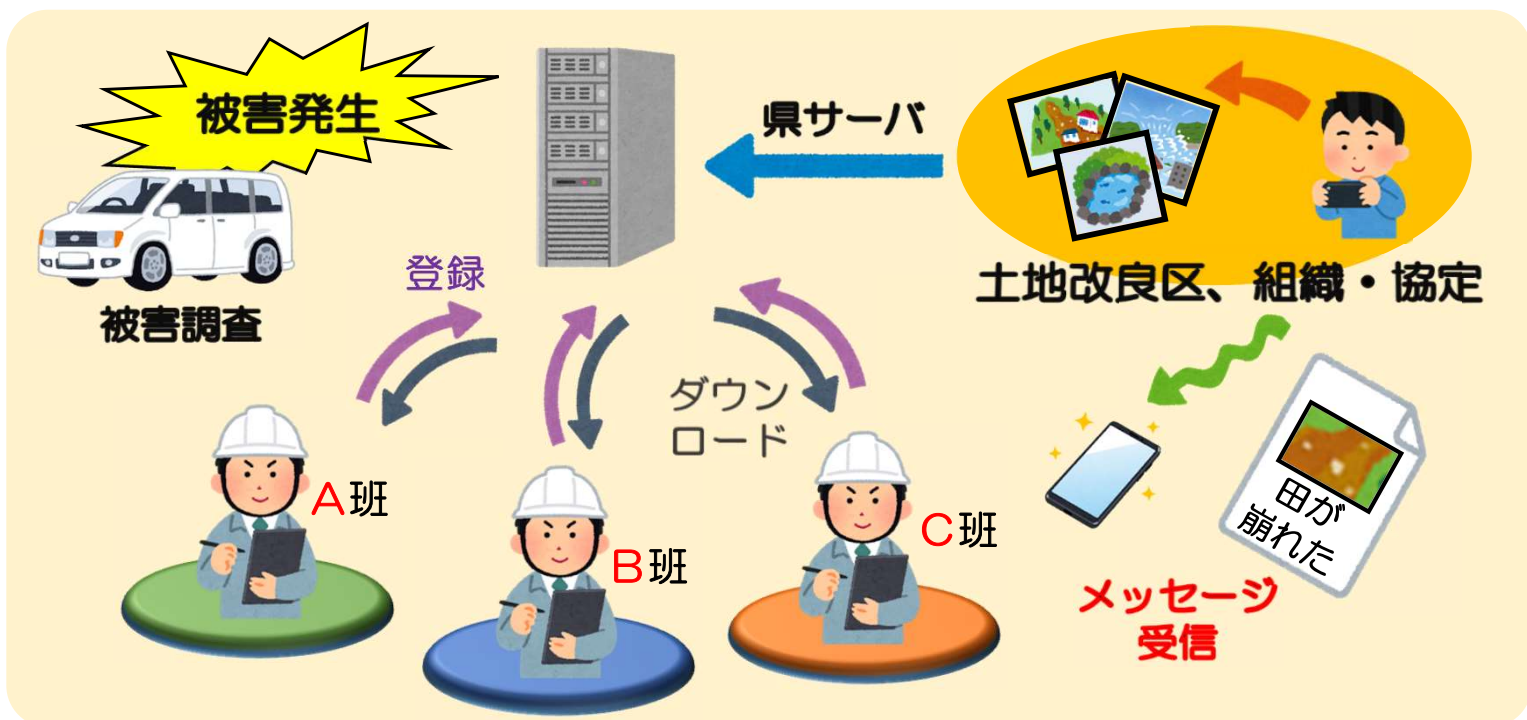

ynn報告アプリ

農地・農業用施設災害

県・市町・県土連・
災害ボランティア
向けのツールです。

被害調査ツールで効率的な初動調査を！

※ynnとは「山口県(y)農業(n)農村整備(n)」の頭文字を示したものです。

- 県では、各市町における豪雨災害等による**農地・農業用施設**の被害状況を迅速・確実に集約し、円滑な復旧作業につなげるため、被害時の**初動調査**をサポートする「**被害調査ツール**」を整備しました。
- 緊急時の点検報告と併せ、積極的にアプリを活用ください。

- ▼集計用サーバと連携し、関係者で**リアルタイム**に**情報共有**できます。
- ▼農家からの報告情報を取り込むことで、**調査漏れを回避**できます。

被害情報登録 (箇所、写真、被害額)

情報の蓄積、リアルタイム共有

迅速な被害報告

的確な災害対応

- 👉 写真登録やオンライン地図表示などに係る**通信料**は、送信者の負担となります。
- 👉 オフライン地図も活用できます。**Wi-Fi**等であらかじめダウンロードを！
- 👉 集計用サーバにリアルタイムの登録が可能、**Wi-Fi**で一括登録も可能です。