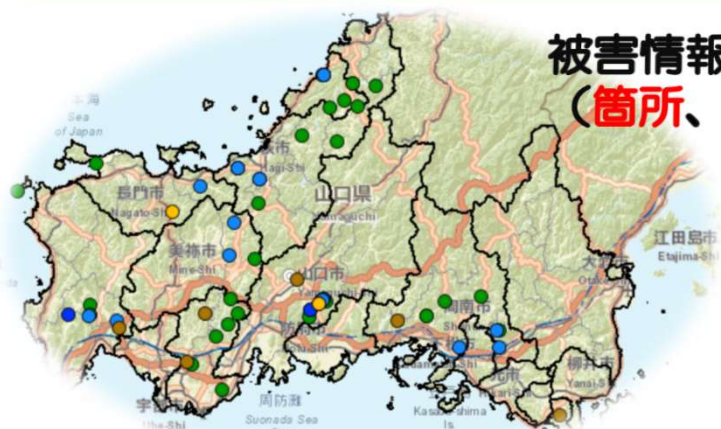

ynn報告アプリ

農地・農業用施設災害

県・市町・県土連・
災害ボランティア
向けのツールです。

被害調査ツールで効率的な初動調査を！

※ynnとは「山口県(y)農業(n)農村整備(n)」の頭文字を示したものです。

- 県では、各市町における豪雨災害等による**農地・農業用施設**の被害状況を迅速・確実に集約し、円滑な復旧作業につなげるため、被害時の**初動調査**をサポートする「**被害調査ツール**」を整備しました。
- 緊急時の点検報告と併せ、積極的にアプリを活用ください。

- ▼集計用サーバと連携し、関係者で**リアルタイム**に**情報共有**できます。
- ▼農家からの報告情報を取り込むことで、**調査漏れを回避**できます。

被害情報登録 (箇所、写真、被害額)

情報の蓄積、リアルタイム共有

迅速な被害報告

的確な災害対応

- 👉 写真登録やオンライン地図表示などに係る**通信料**は、送信者の負担となります。
- 👉 オフライン地図も活用できます。**Wi-Fi**等であらかじめダウンロードを！
- 👉 集計用サーバにリアルタイムの登録が可能、**Wi-Fi**で一括登録も可能です。