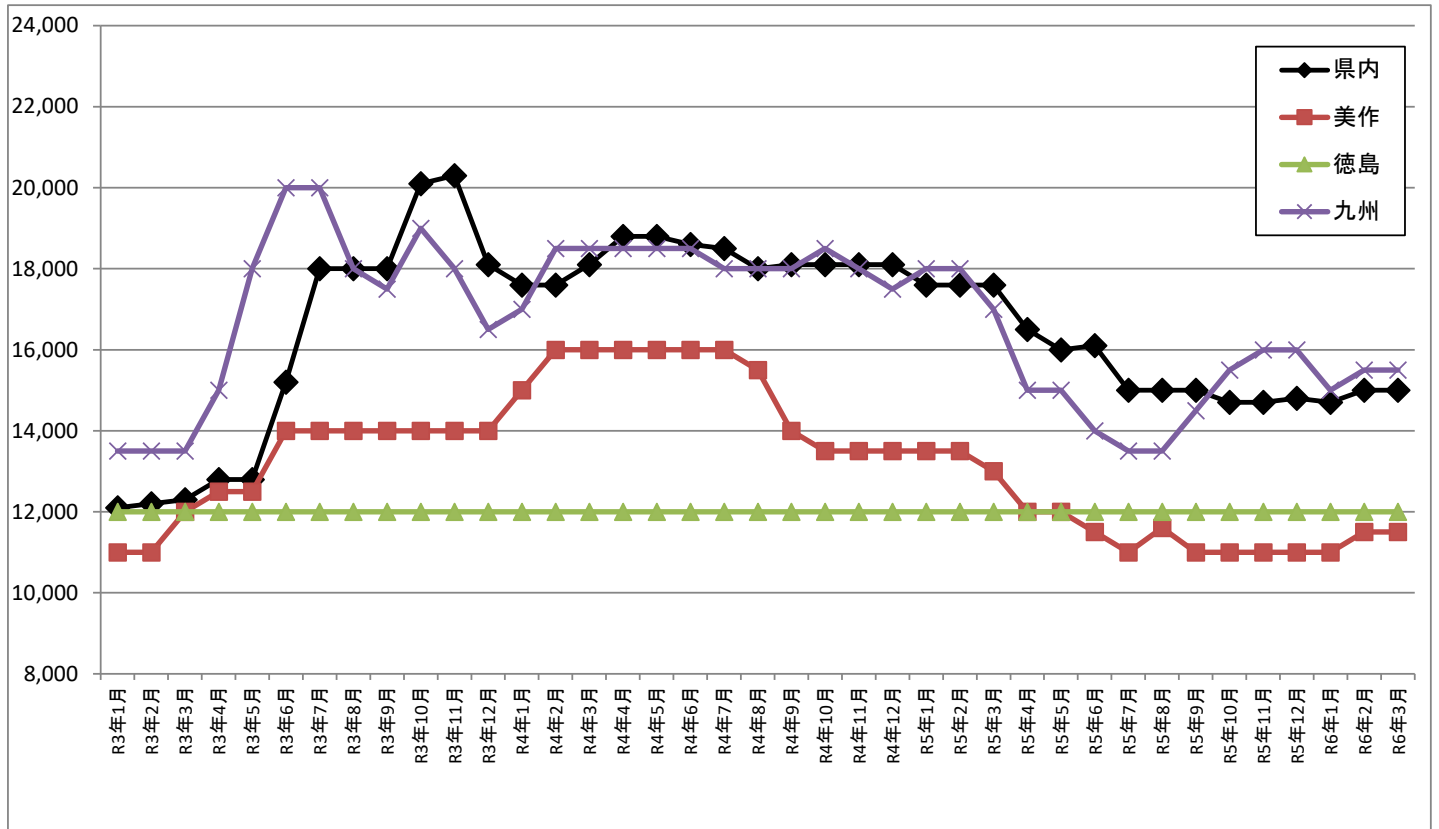

スギ 原木価格の推移(令和6年3月 末現在)

(単位:円/m³)

【長級:3.0m 径級:14~16cm】

【長級:4.0m 径級:18~22cm】

注)
 県内価格については、県森林企画課調べ
 その他の地域については、日刊木材新聞 国産材原木全国相場を引用