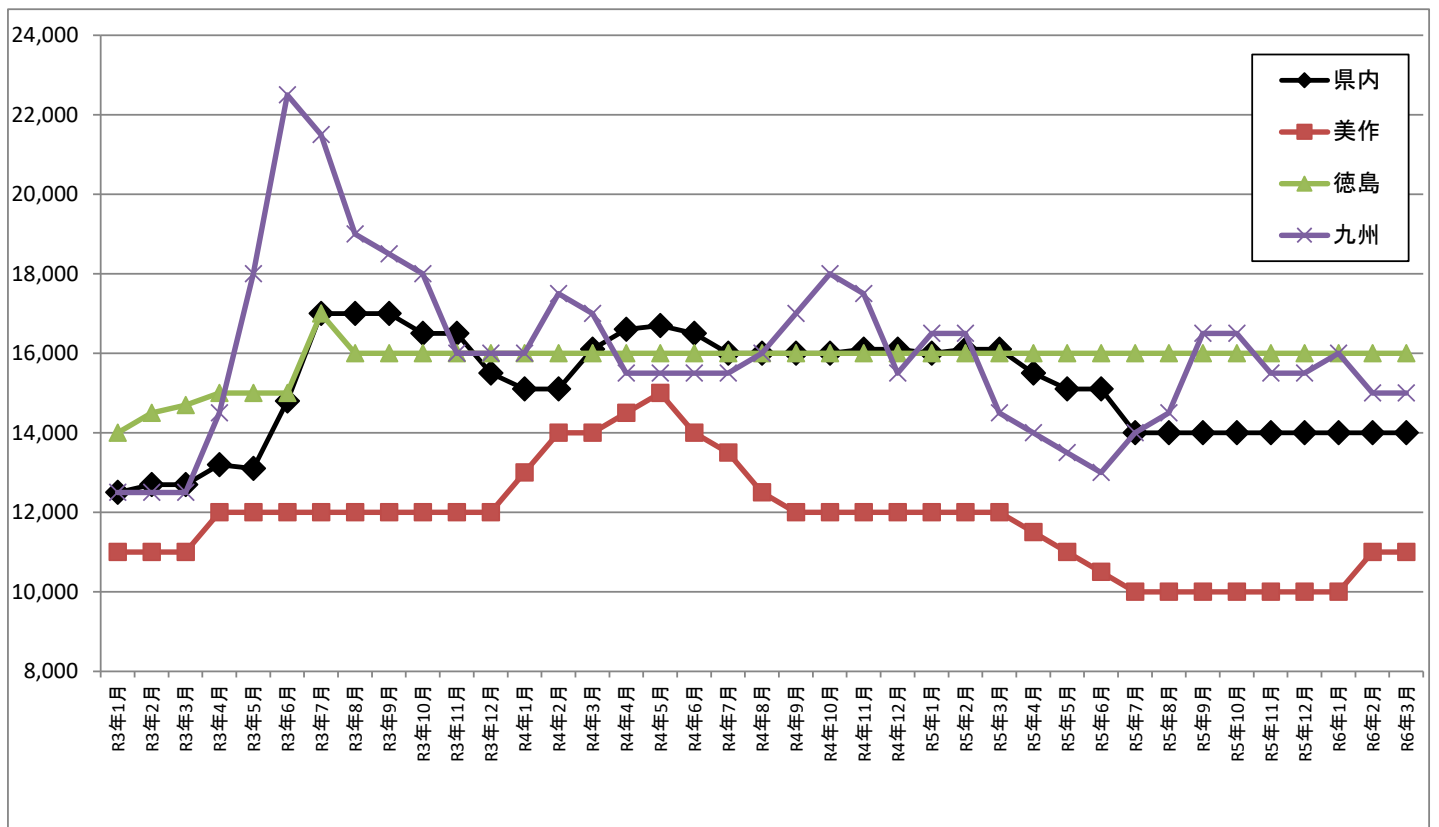

スギ 原木価格の推移(令和6年3月 末現在)

(単位:円/m³)

【長級:3.0m 径級:14~16cm】

【長級:4.0m 径級:18~22cm】

注)
 県内価格については、県森林企画課調べ
 その他の地域については、日刊木材新聞 国産材原木全国相場を引用