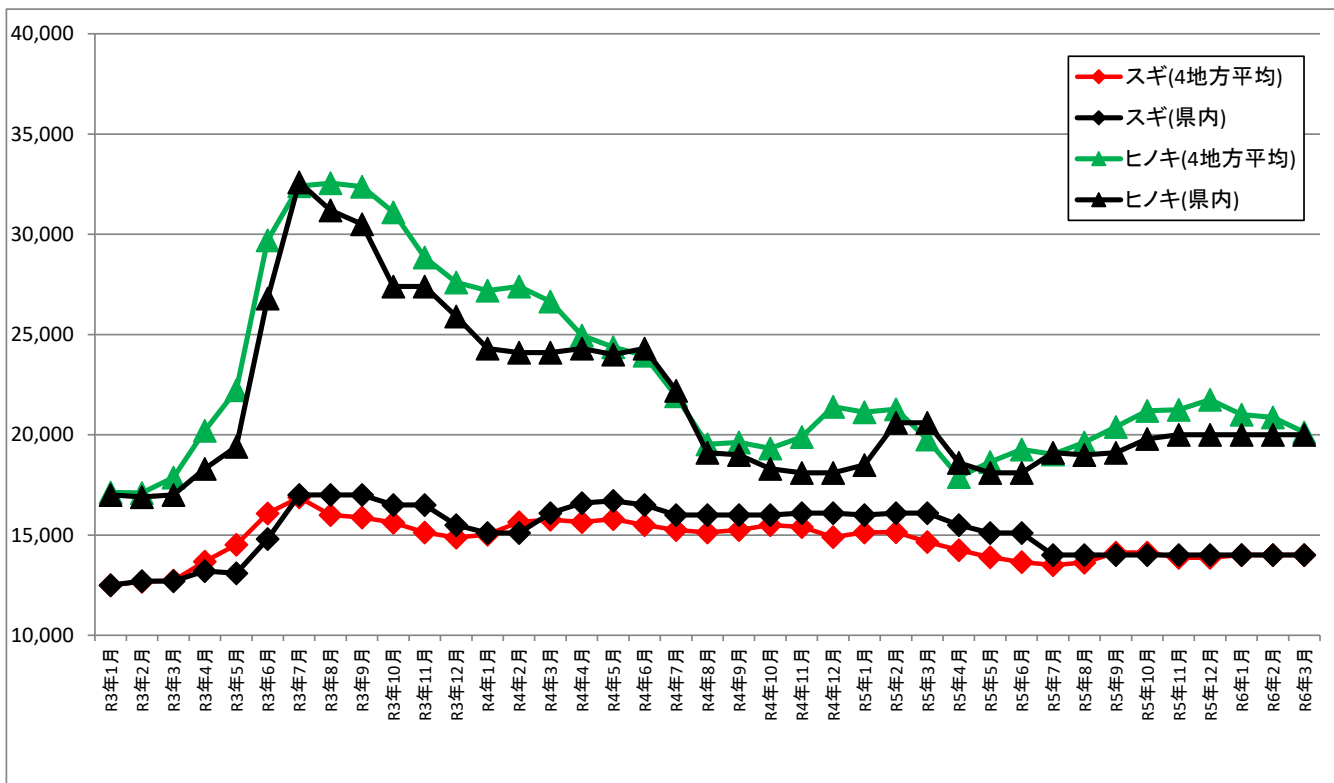

# スギ・ヒノキ 原木価格の推移(令和6年3月 末現在)

(単位:円/m<sup>3</sup>)

【長級:3.0m 径級:14~16cm】

【長級:4.0m 径級:18~22cm】

注)  
 4地方平均:県内、美作、徳島、九州の平均値  
 県内価格については、県森林企画課調べ  
 その他の地域については、日刊木材新聞 国産材原木全国相場を引用