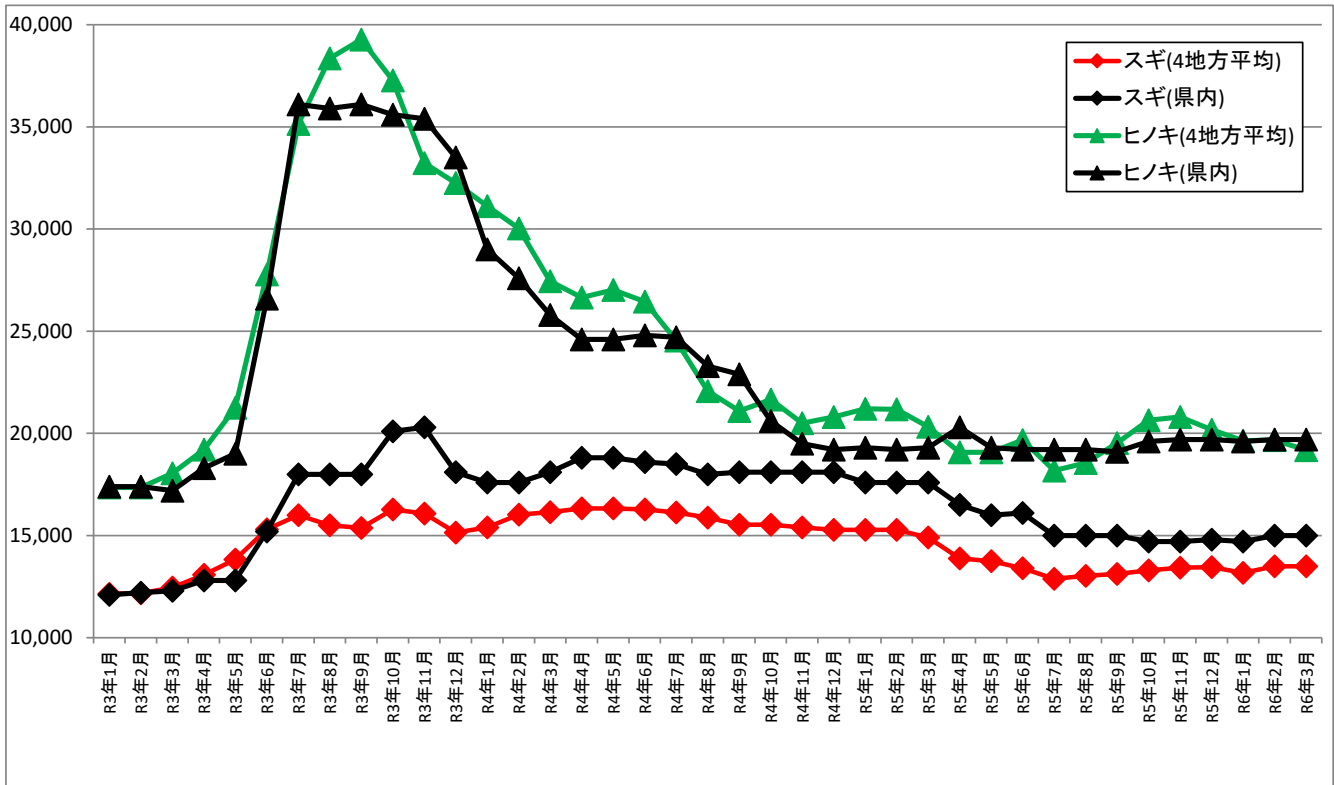

# スギ・ヒノキ 原木価格の推移(令和6年3月 末現在)

(単位:円/m<sup>3</sup>)

【長級:3.0m 径級:14~16cm】

【長級:4.0m 径級:18~22cm】

注)  
 4地方平均:県内、美作、徳島、九州の平均値  
 県内価格については、県森林企画課調べ  
 その他の地域については、日刊木材新聞 国産材原木全国相場を引用