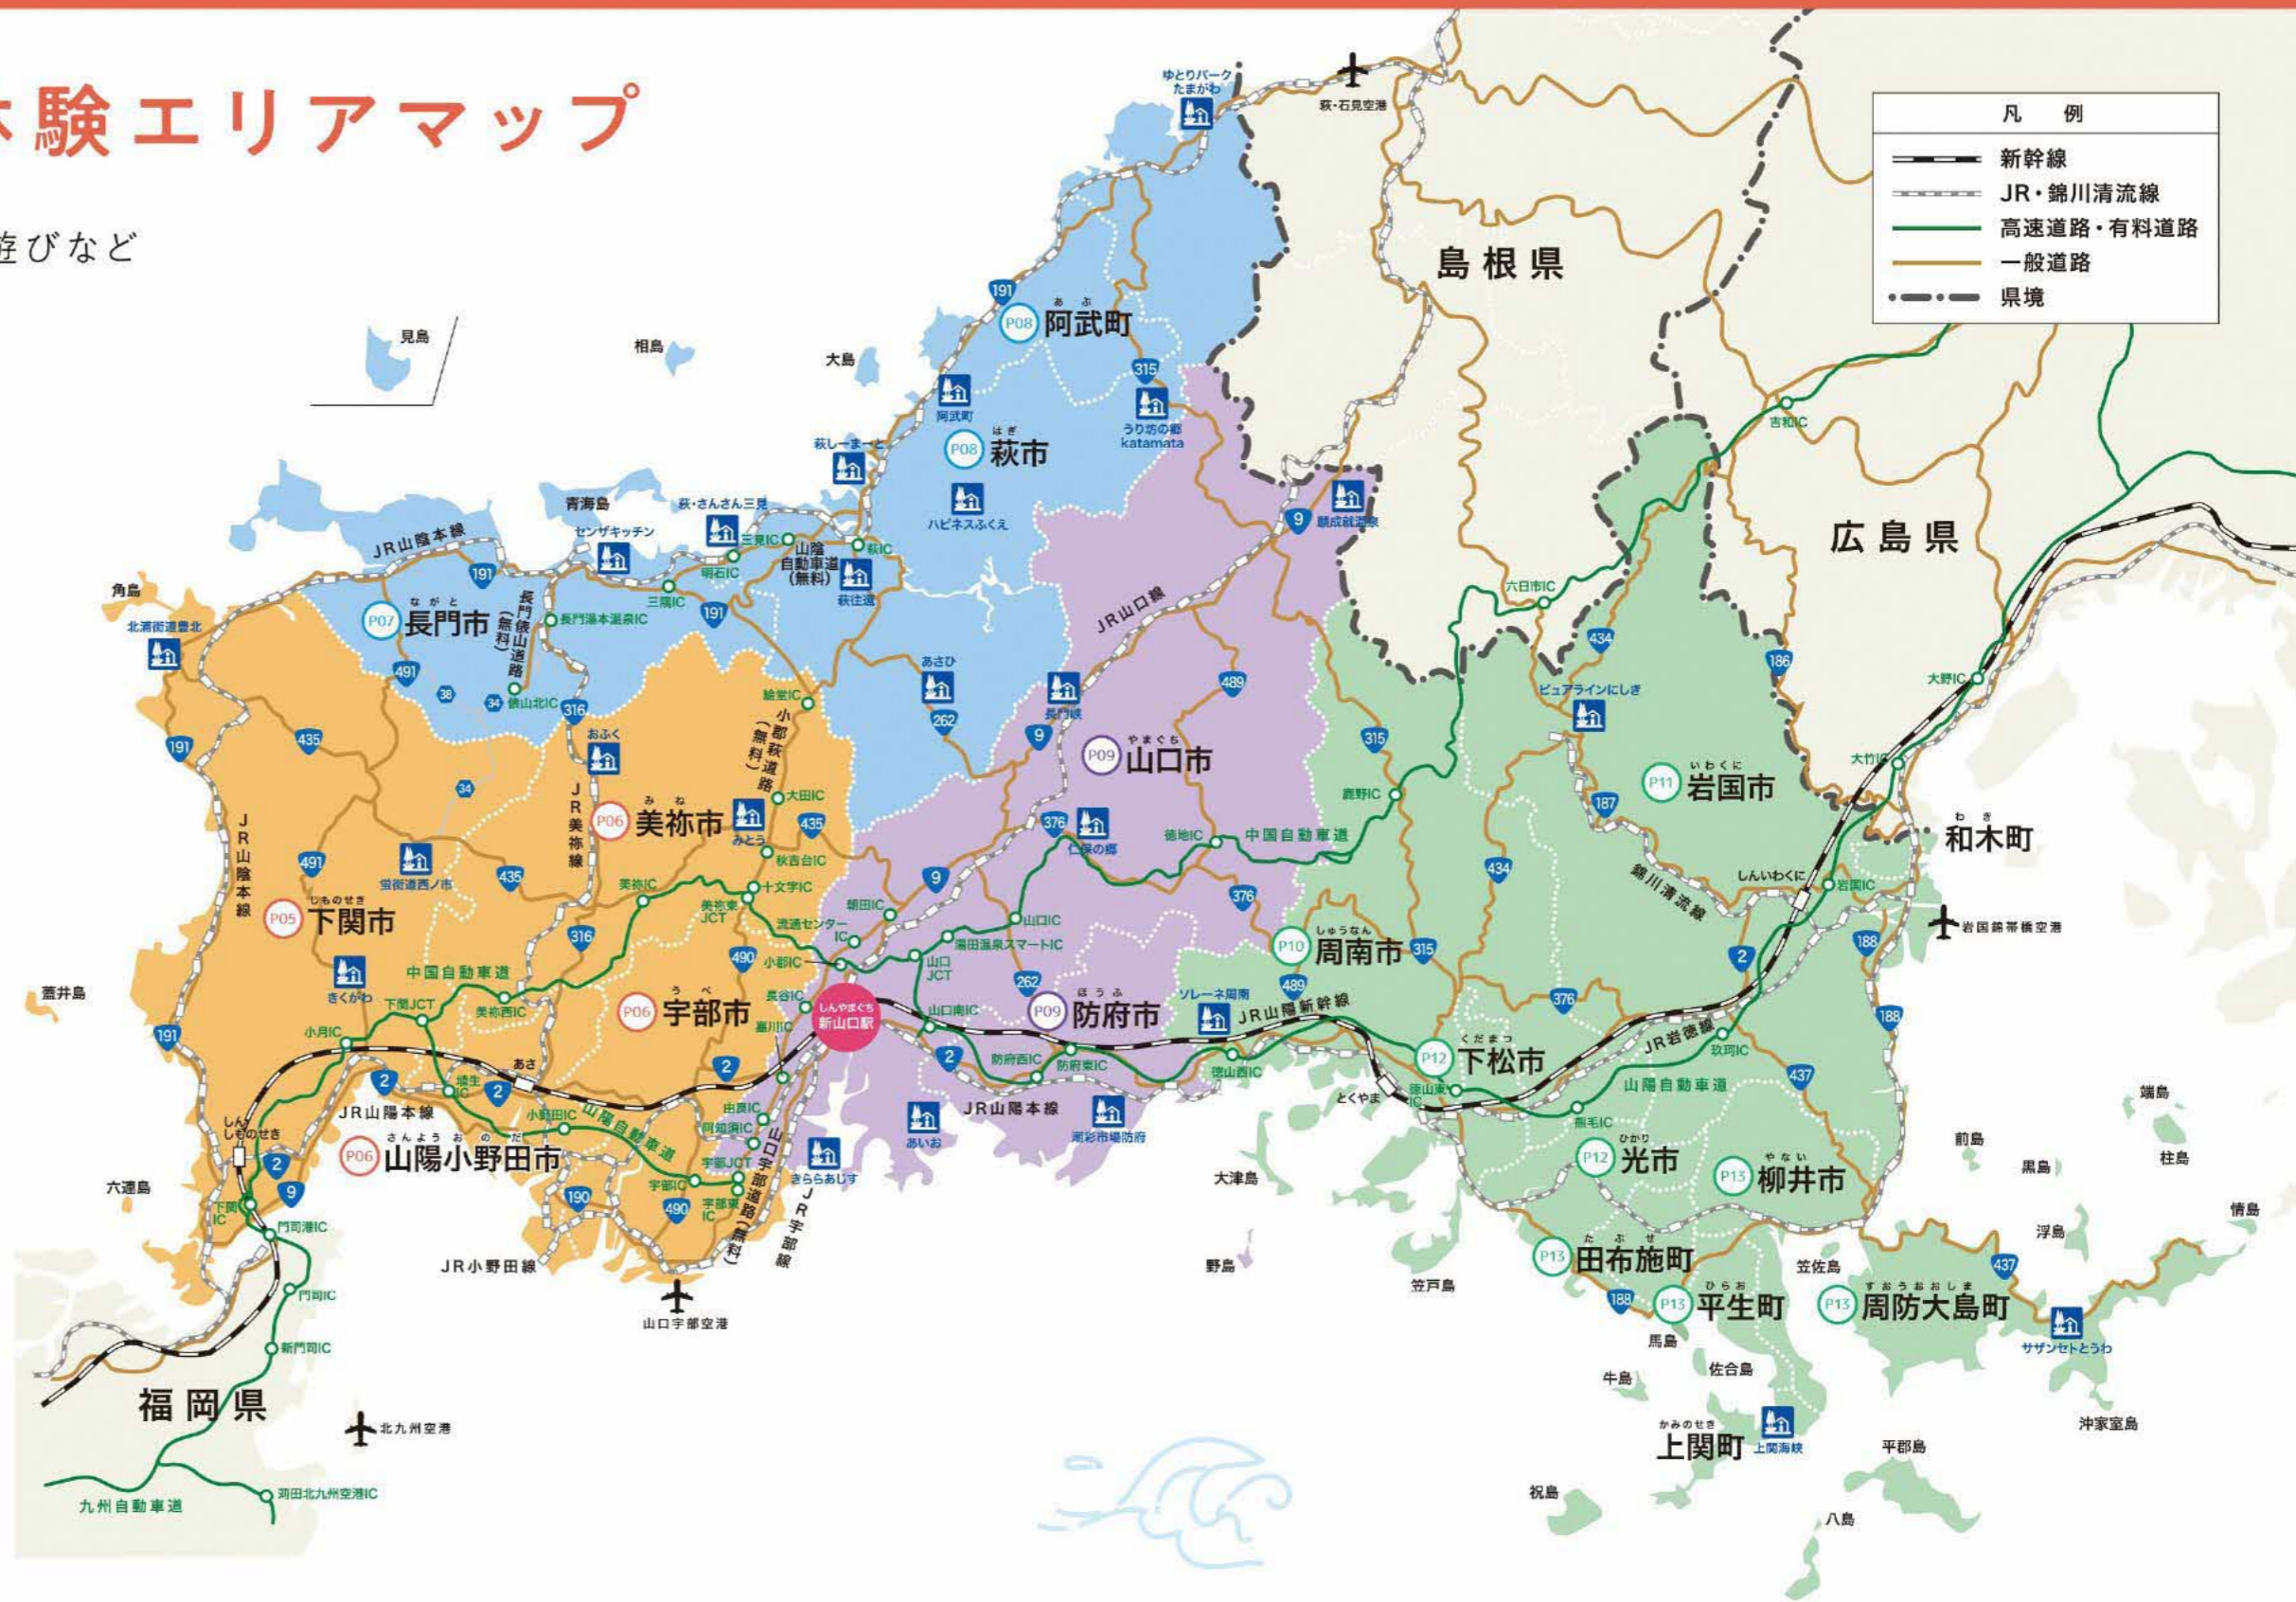

やまぐち田舎体験エリアマップ

地域の特色を活かした食べ物や遊びなど

やまぐちならではの「田舎」を
心ゆくまでお楽しみください。

P01 ... エリアマップ

P03 ... エリア別INDEX

県西部エリア

P05 ... 下関市

P06 ... 宇部市・美祢市・山陽小野田市

県北部エリア

P07 ... 長門市

P08 ... 萩市・阿武町

県中部エリア

P09 ... 山口市・防府市

県東部エリア

P10 ... 周南市

P11 ... 岩国市

P12 ... 下松市・光市

P13 ... 柳井市・平生町・田布施町・周防大島町

P14 ... 「地域滞在型交流」窓口のご案内

凡例	
	新幹線
	JR・錦川清流線
	高速道路・有料道路
	一般道路
	県境

山口県 道の駅インフォメーション

下関市	
きくがわ 下関市菊川町大字上岡枝766-1 TEL.083-287-4649	蛸街道西ノ市 下関市農田町大字中村876-4 TEL.083-767-0241
北浦街道豊北 下関市豊北町大字神田上314-1 TEL.083-786-0111	美祢市 美祢市於福町上4383-1 TEL.0837-56-5005

周南市	
ソレーネ周南 周南市大字戸田2713 TEL.0834-83-3303	岩国市 ピュアラインにしぎ 岩国市錦町大字府谷117 TEL.0827-71-0011
周防大島町 サザンセットとうわ 大島郡周防大島町西方1958-77 TEL.0820-78-0033	上関町 上関海峡 熊毛郡上関町大字宮津904-15 TEL.0820-62-1139

自動車での移動にかかる時間の目安