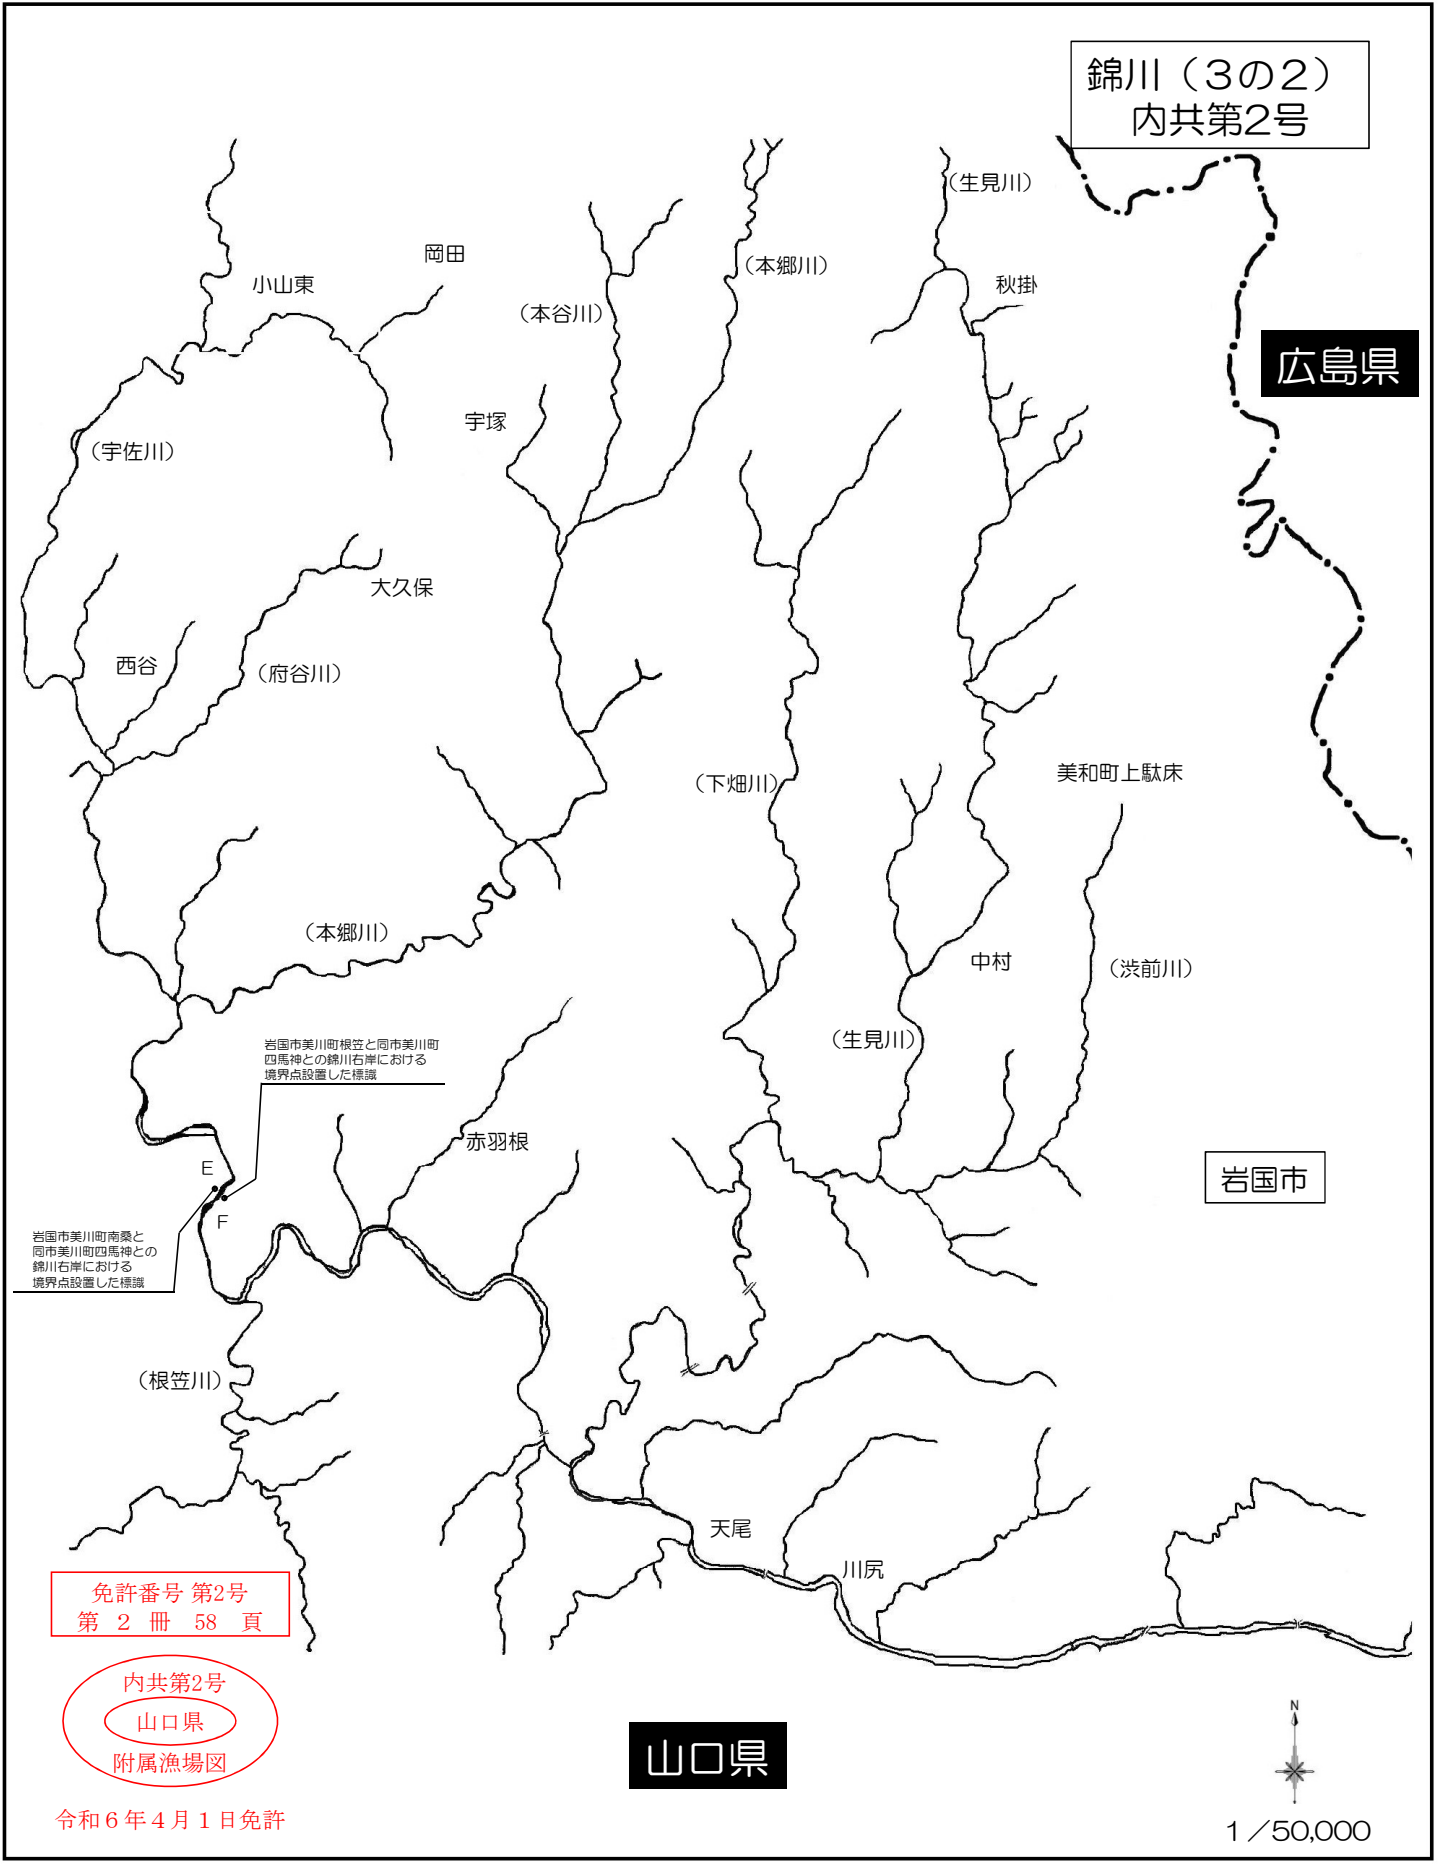

本図面に記載のない支流も存在します。正確な漁場の区域は裏面を参照してください。

錦川（3の2）
内共第2号

広島県

岩国市

山口県

免許番号 第2号
第2冊 58頁

内共第2号
山口県
附属漁場図

令和6年4月1日免許

1/50,000

本図面に記載のない支流も存在します。正確な漁場の区域は裏面を参照してください。

錦川(3の3)
内共第2号

島根県

周南市

山口県

岩国市

免許番号 第2号
第2冊 58頁

内共第2号
山口県
附属漁場図

令和6年4月1日免許

1/50,000

本図面に記載のない支流も存在します。正確な漁場の区域は裏面を参照してください。