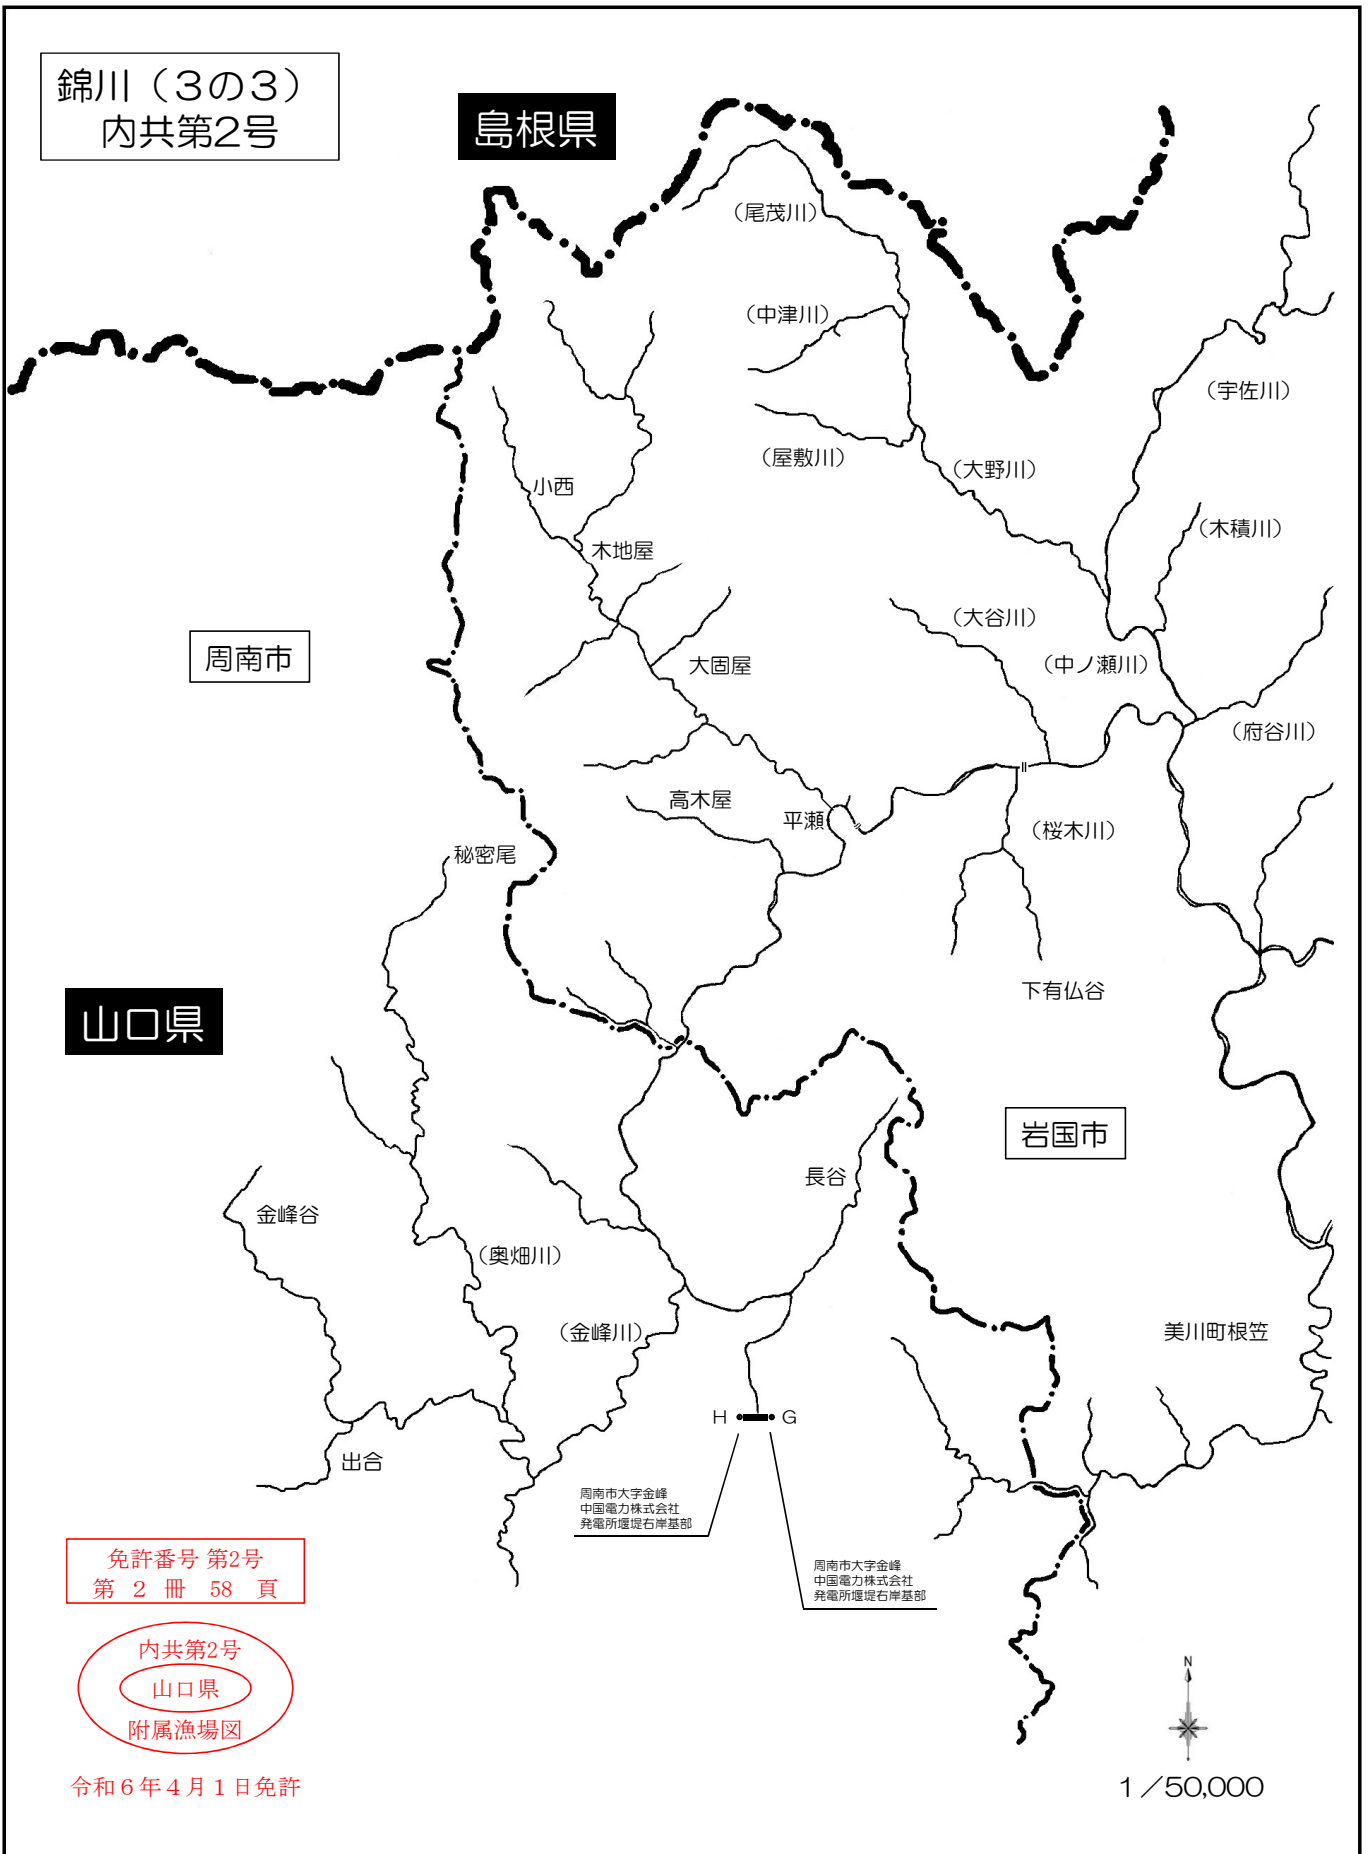

本図面に記載のない支流も存在します。正確な漁場の区域は裏面を参照してください。

錦川（3の2）
内共第2号

広島県

岩国市

山口県

免許番号 第2号
第2冊 58頁

内共第2号
山口県
附属漁場図

令和6年4月1日免許

1/50,000

本図面に記載のない支流も存在します。正確な漁場の区域は裏面を参照してください。

錦川(3の3)
内共第2号

島根県

周南市

山口県

岩国市

免許番号 第2号
第2冊 58頁

内共第2号
山口県
附属漁場図

令和6年4月1日免許

1/50,000

本図面に記載のない支流も存在します。正確な漁場の区域は裏面を参照してください。