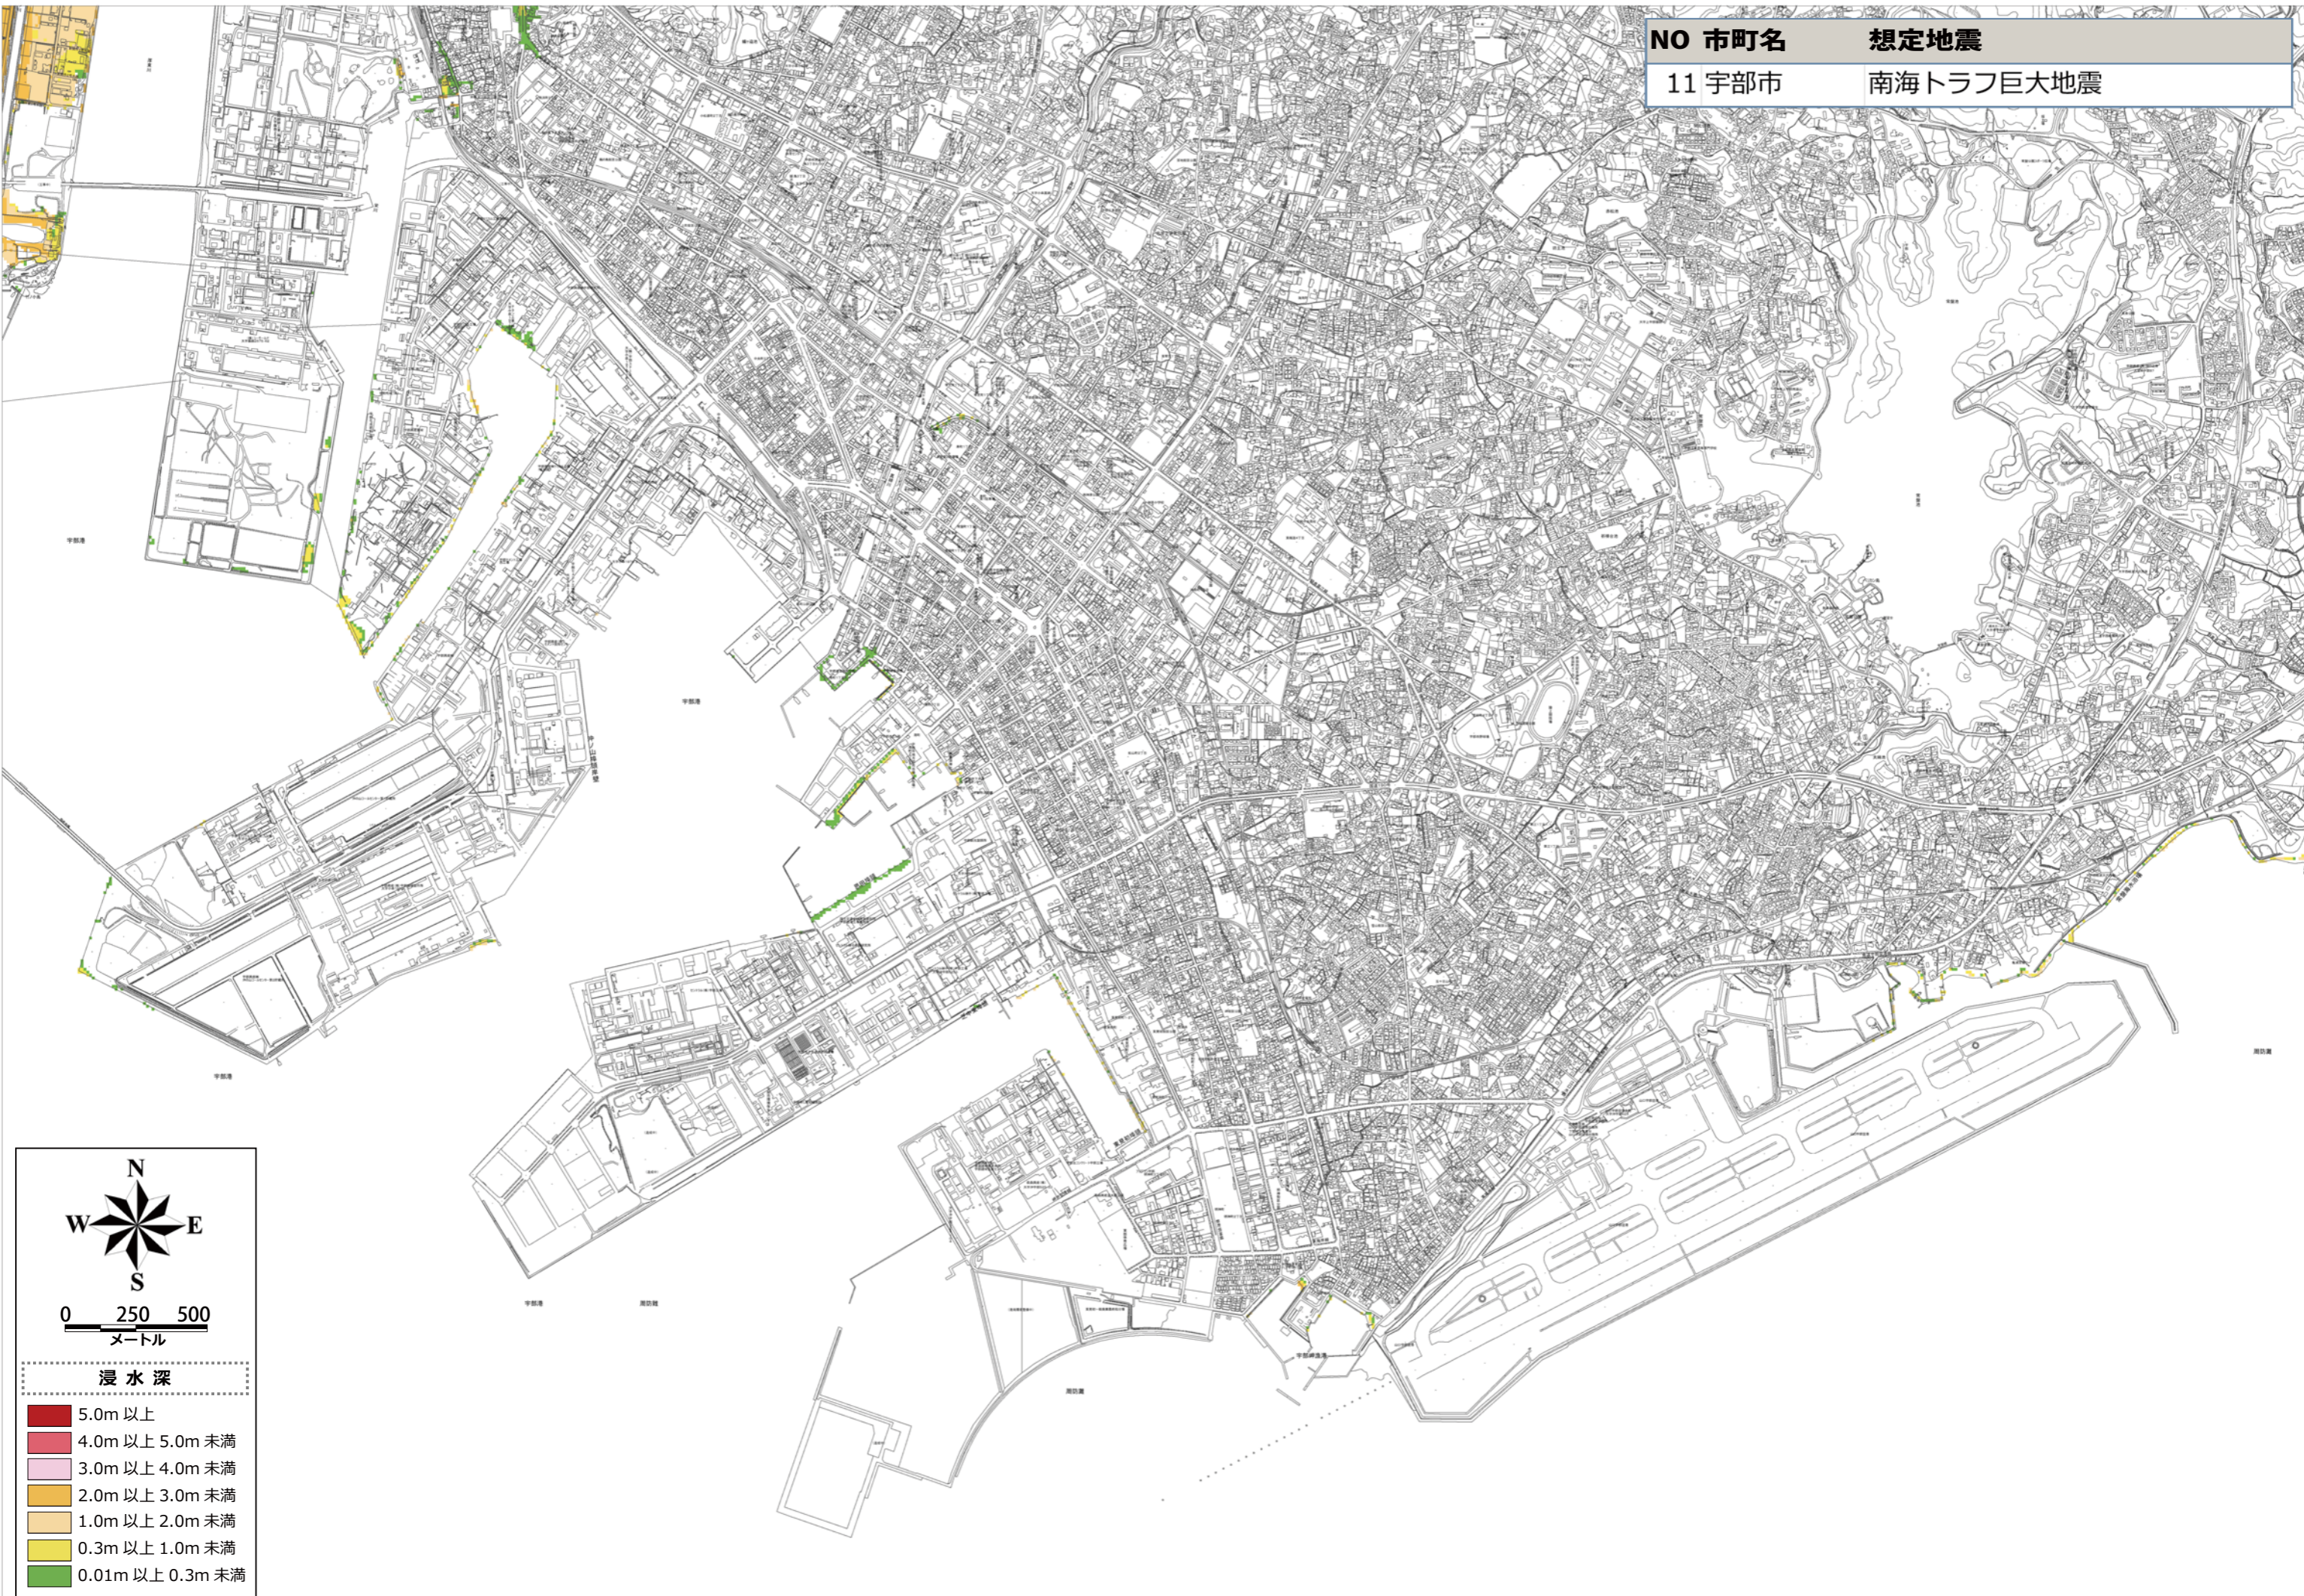

NO 市町名

想定地震

11 宇部市

南海トラフ巨大地震

浸水深

- 5.0m 以上
- 4.0m 以上 5.0m 未満
- 3.0m 以上 4.0m 未満
- 2.0m 以上 3.0m 未満
- 1.0m 以上 2.0m 未満
- 0.3m 以上 1.0m 未満
- 0.01m 以上 0.3m 未満