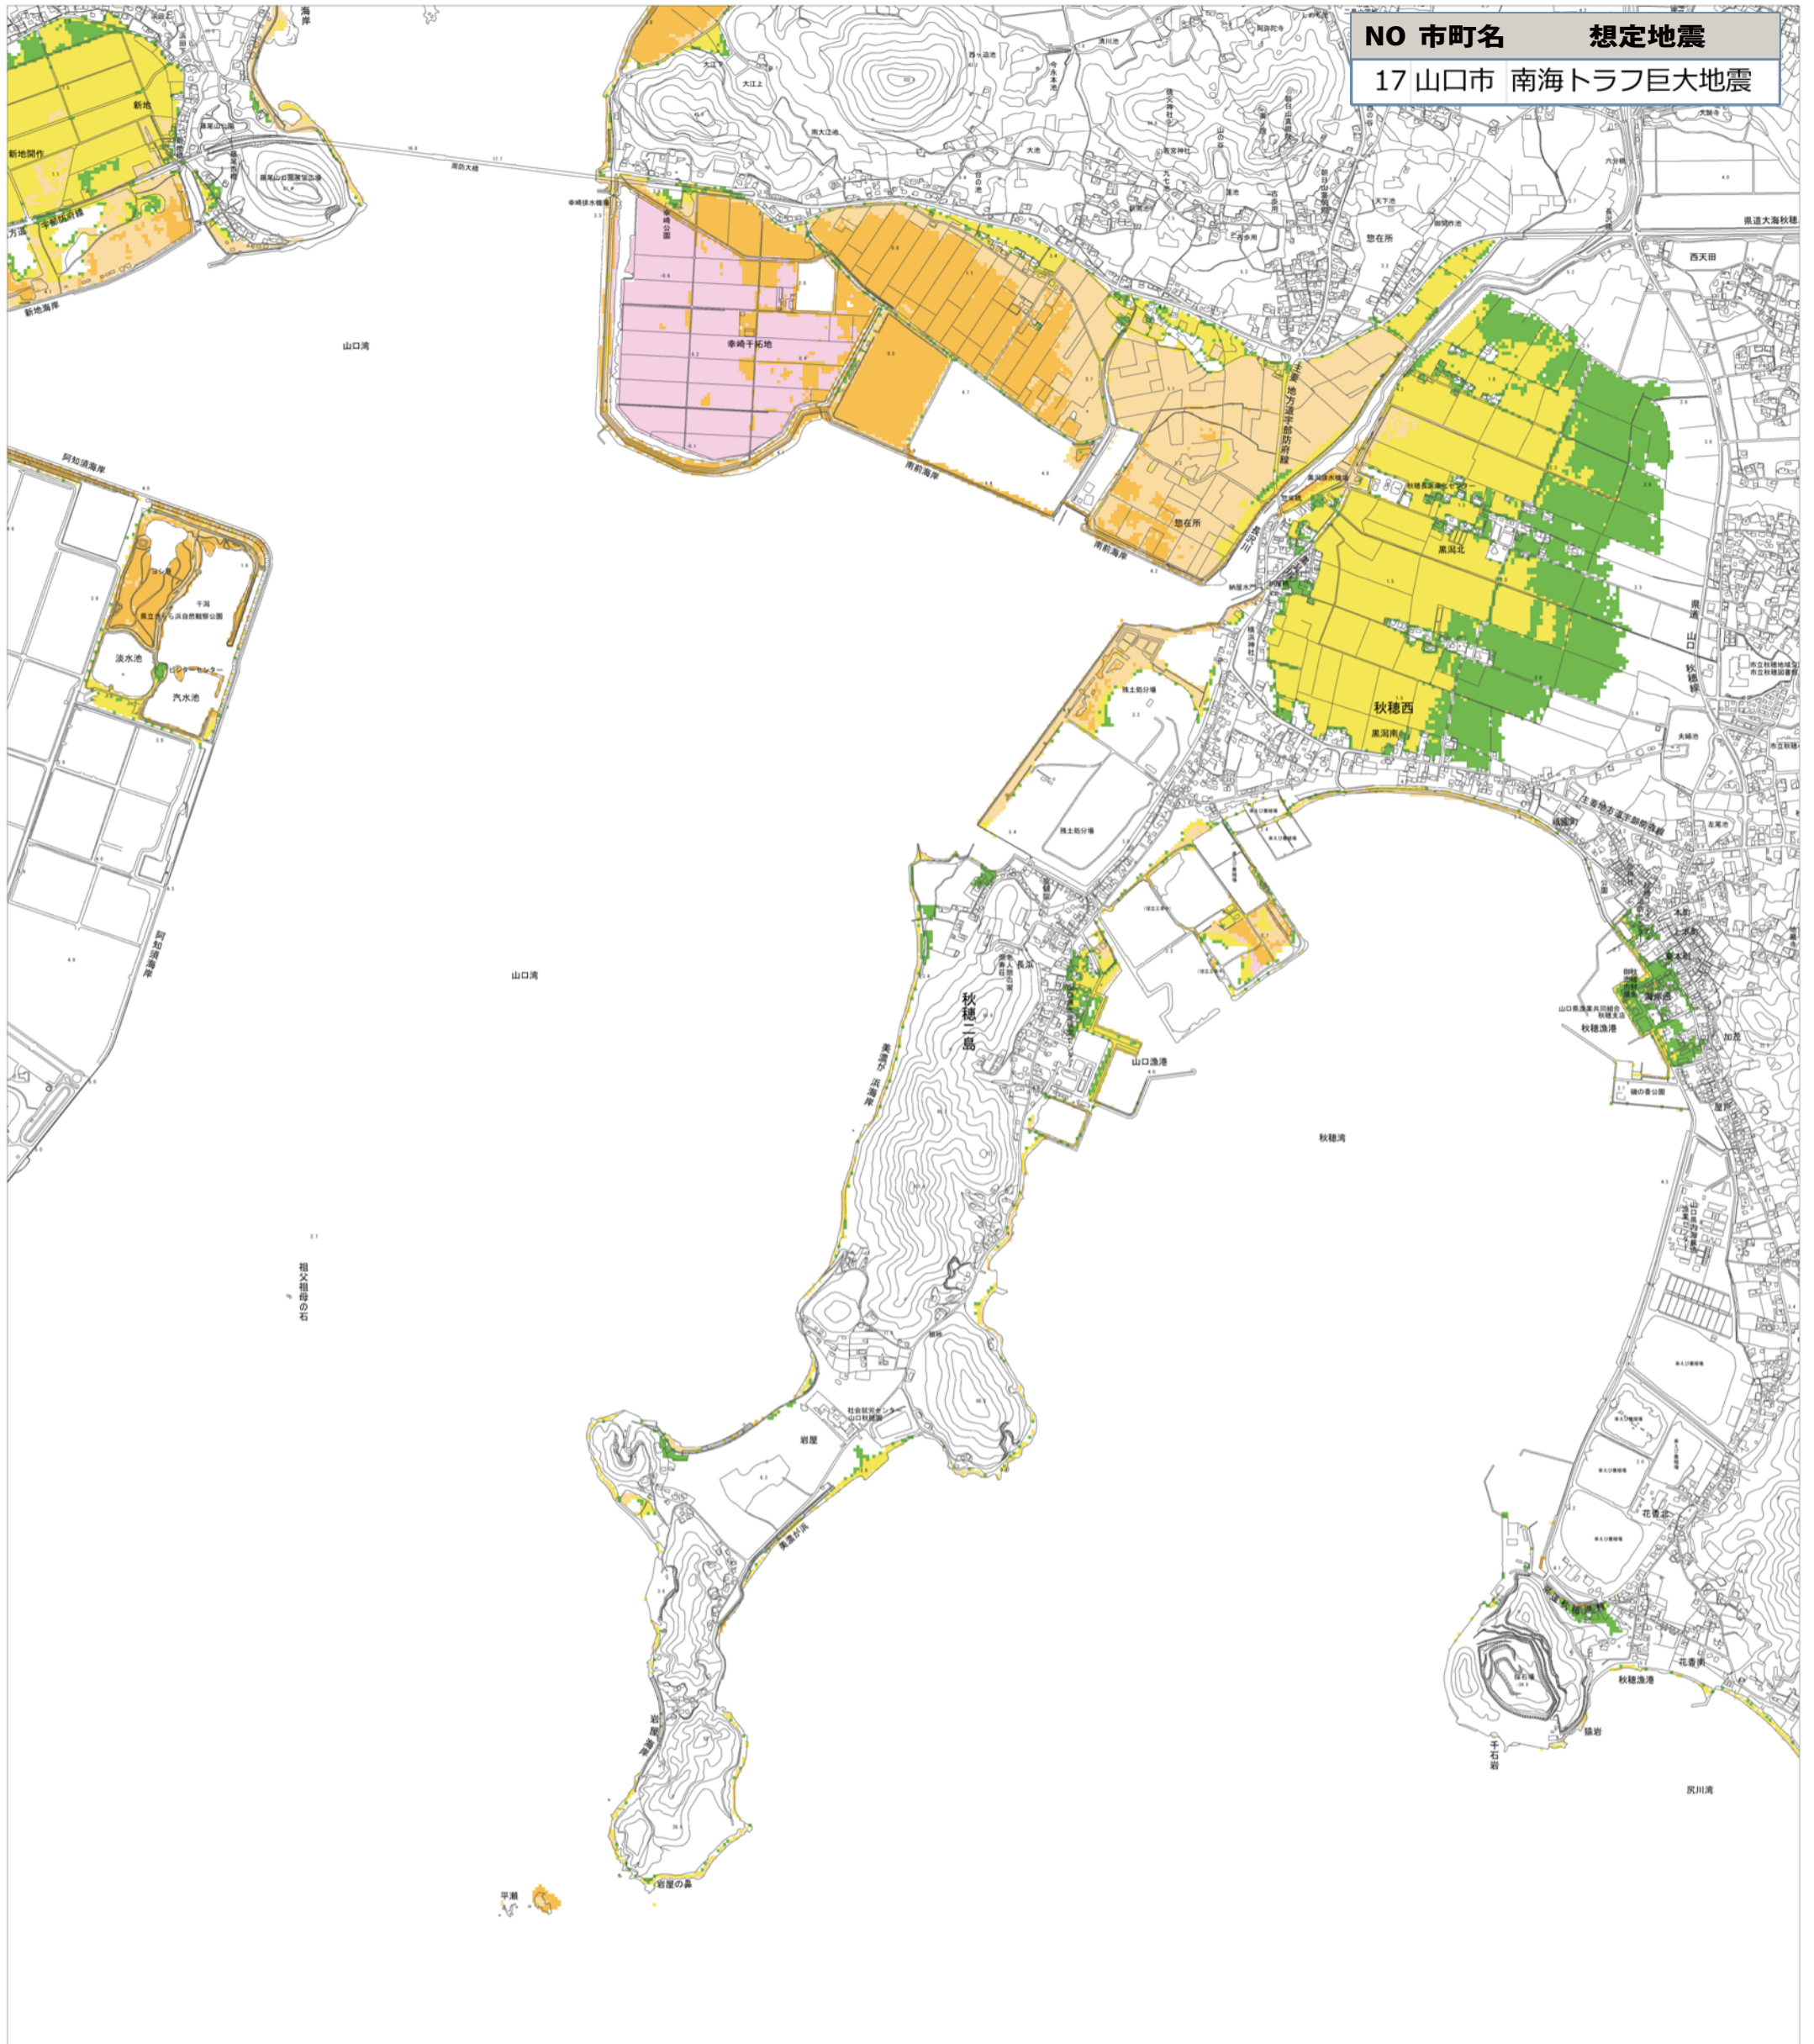

NO 市町名 想定地震
17 山口市 南海トラフ巨大地震

0 250 500
メートル

浸水深

	5.0m 以上
	4.0m 以上 5.0m 未満
	3.0m 以上 4.0m 未満
	2.0m 以上 3.0m 未満
	1.0m 以上 2.0m 未満
	0.3m 以上 1.0m 未満
	0.01m 以上 0.3m 未満