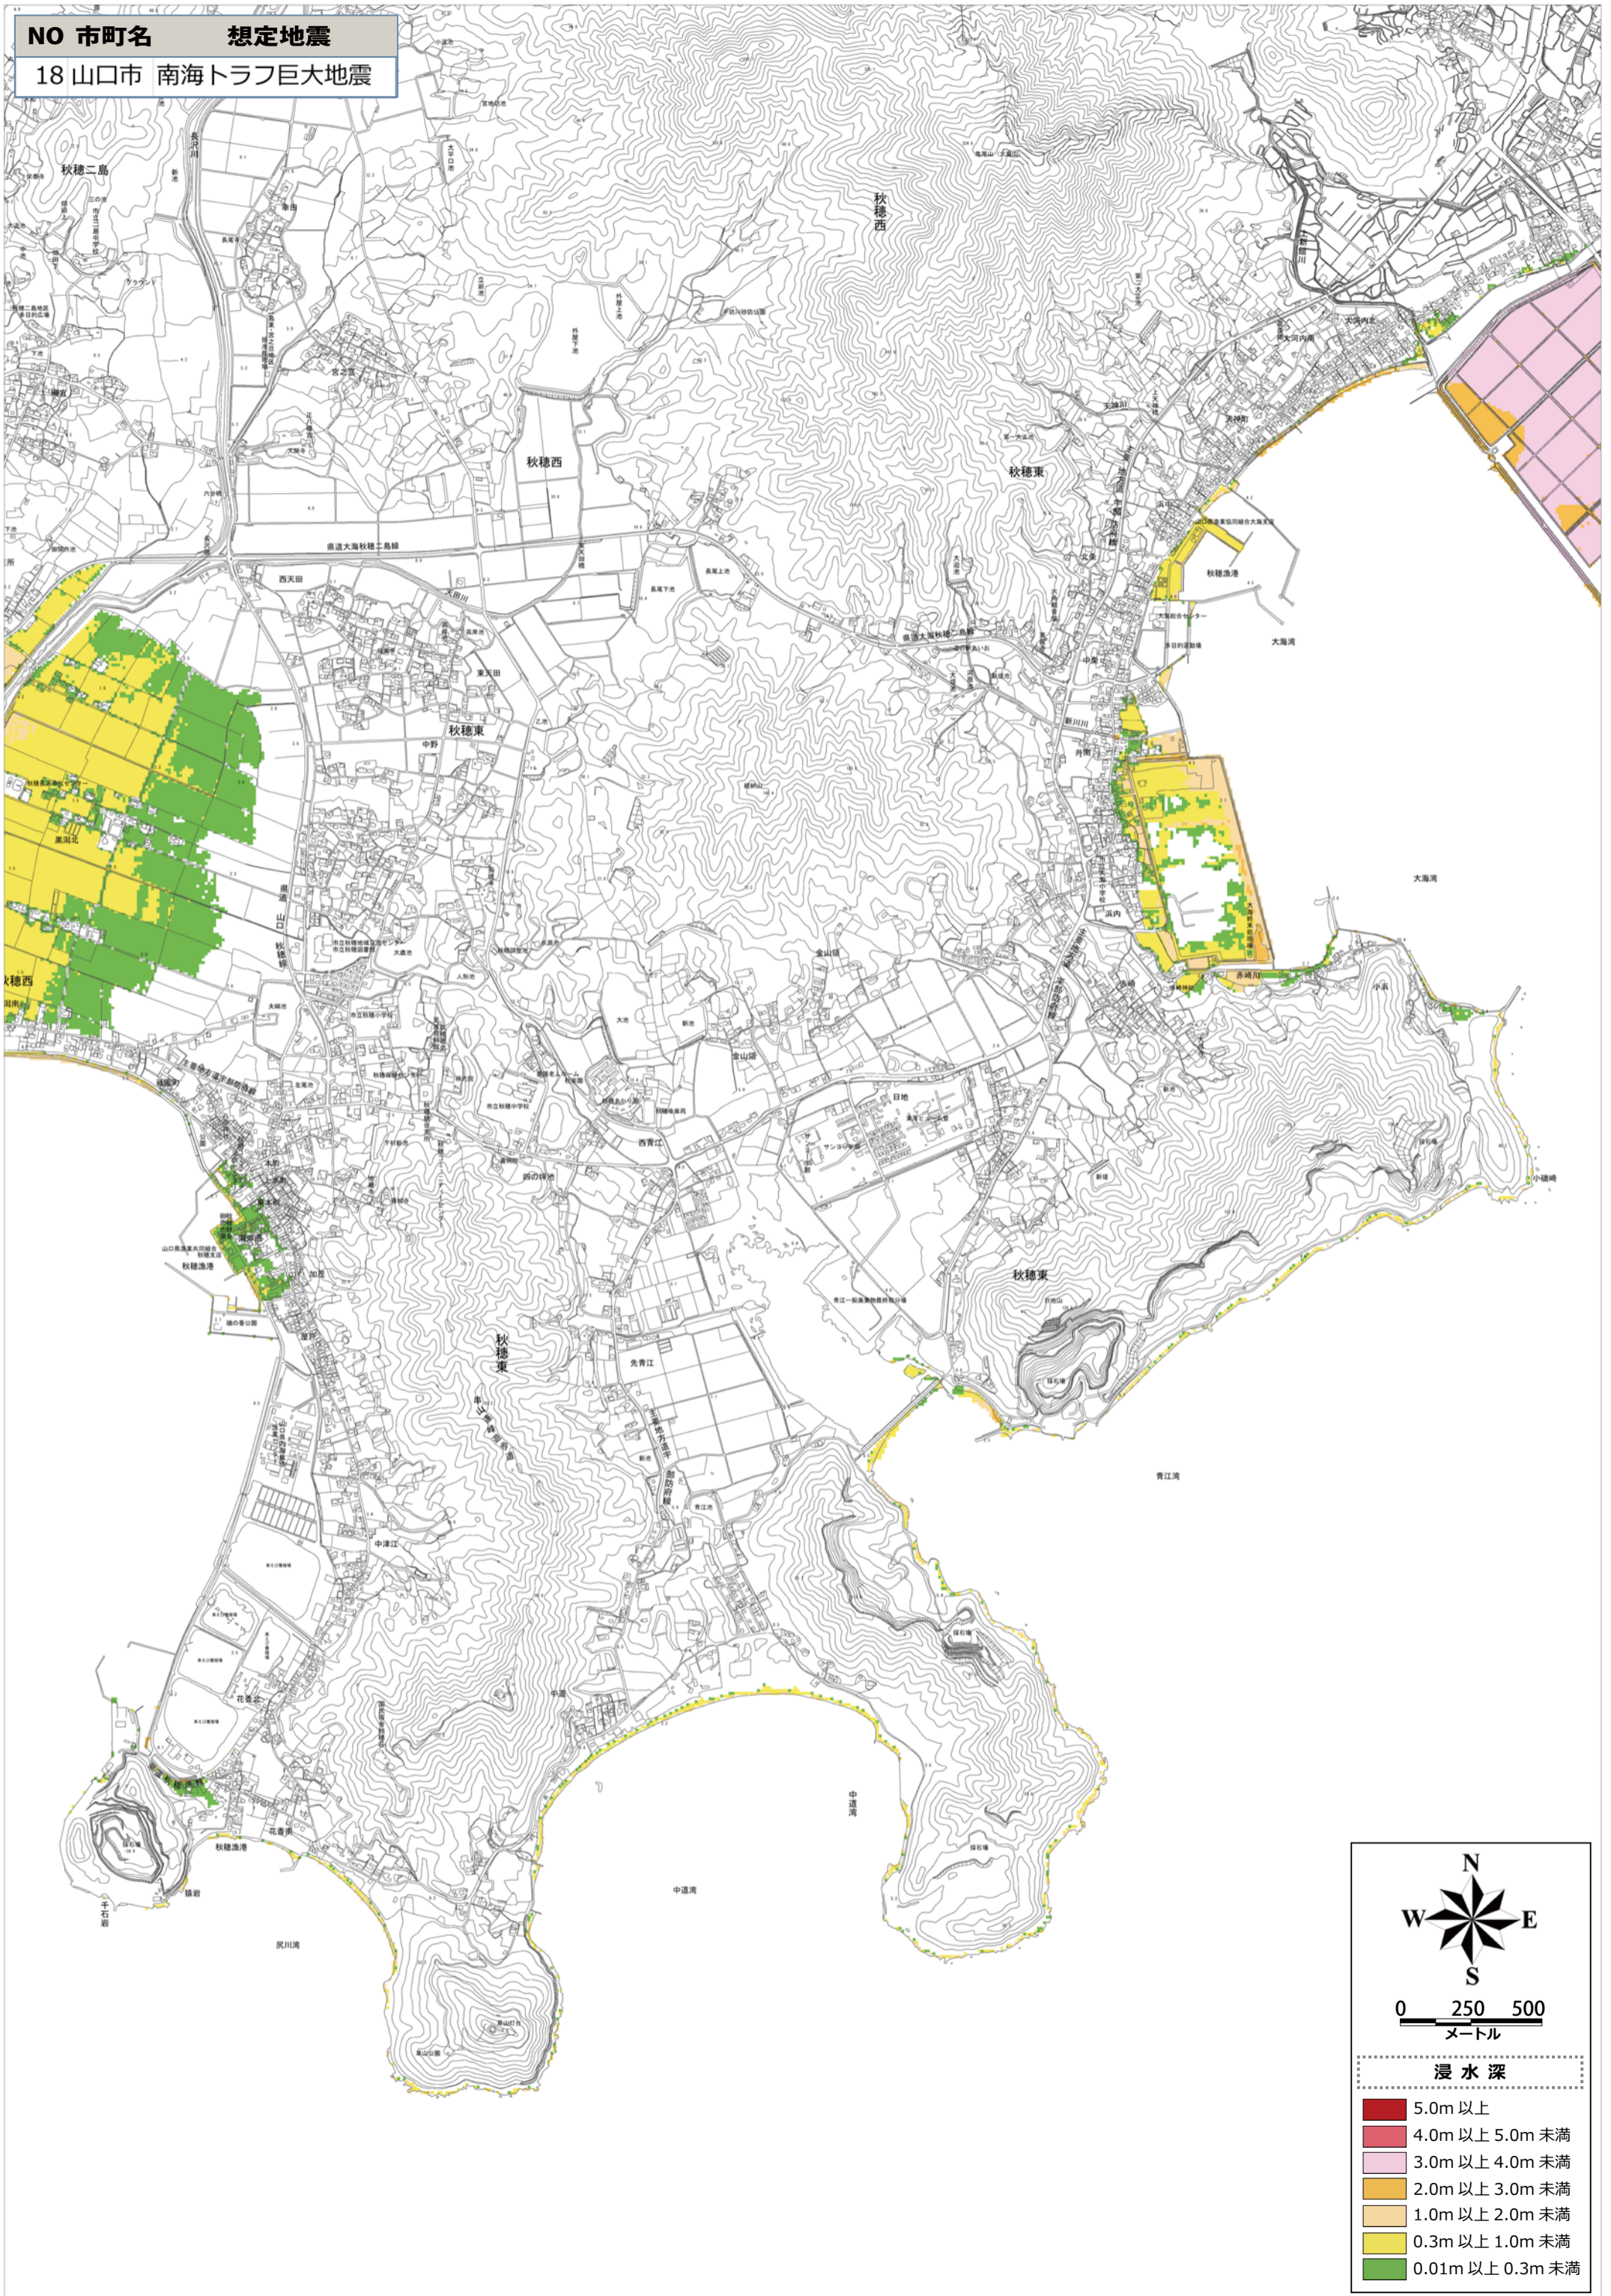

**NO 市町名 想定地震**  
**18 山口市 南海トラフ巨大地震**

0 250 500  
メートル

**浸水深**

	5.0m 以上
	4.0m 以上 5.0m 未満
	3.0m 以上 4.0m 未満
	2.0m 以上 3.0m 未満
	1.0m 以上 2.0m 未満
	0.3m 以上 1.0m 未満
	0.01m 以上 0.3m 未満