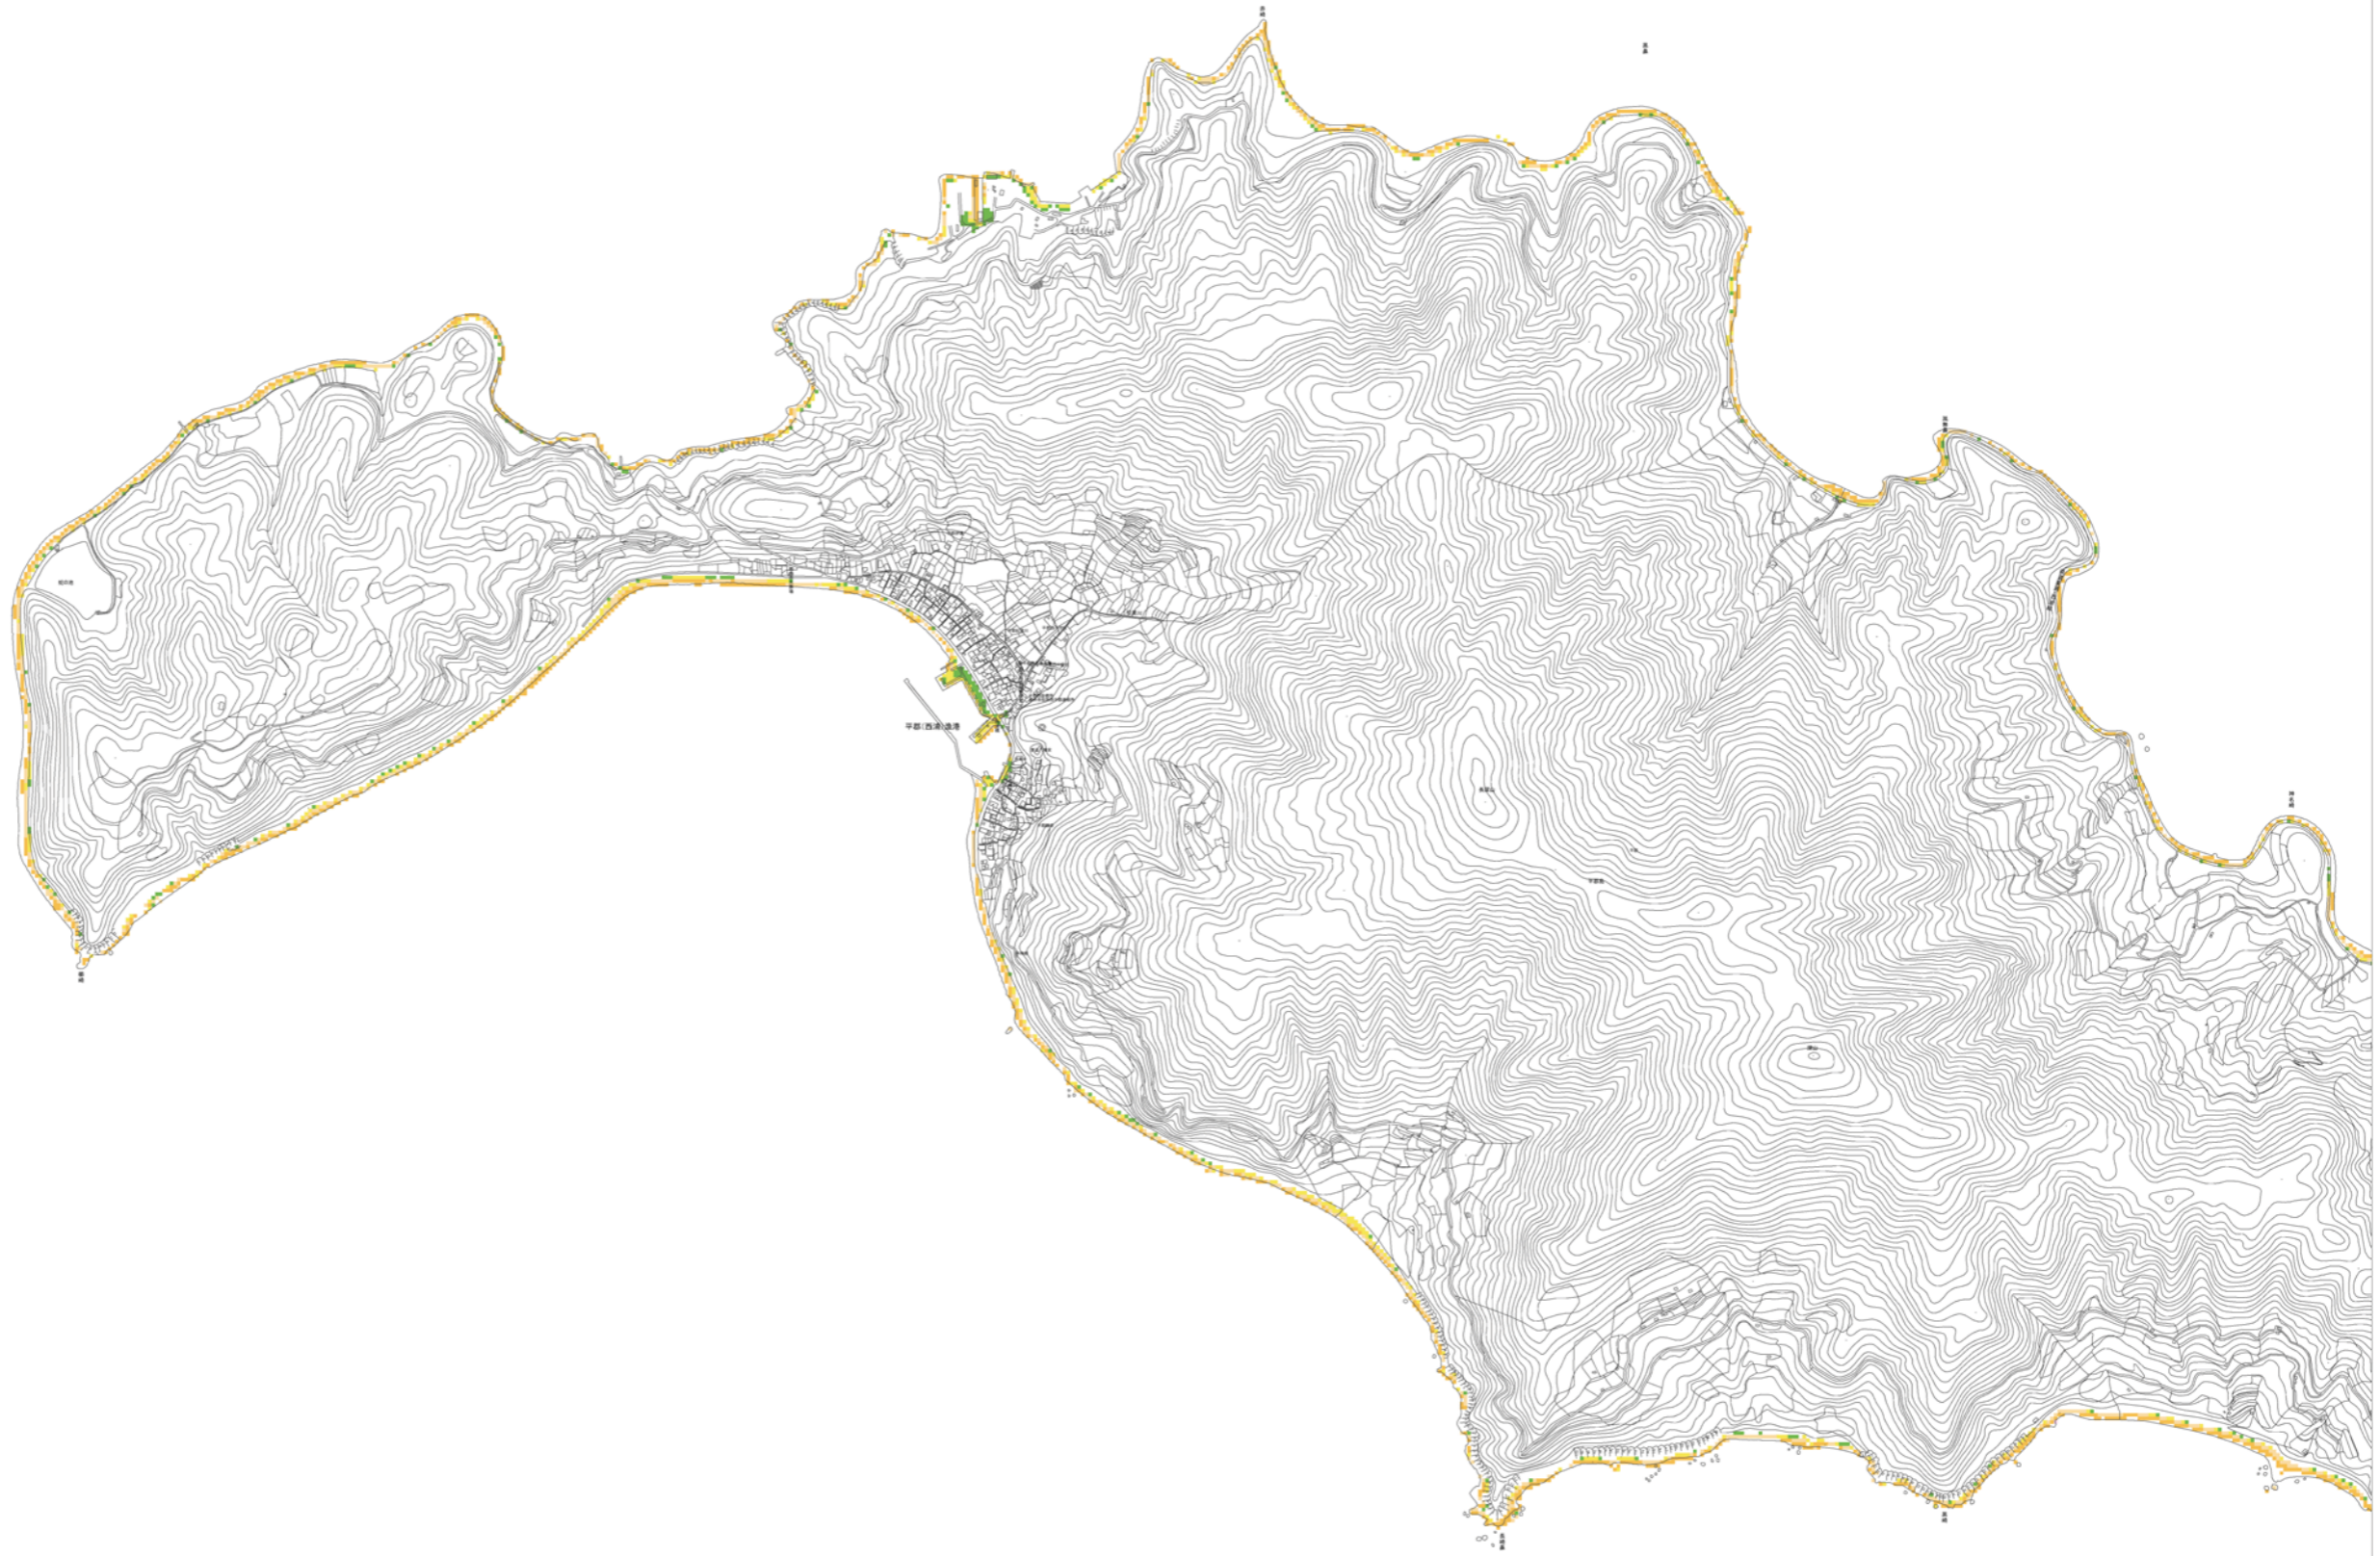

NO 市町名 想定地震

46 柳井市 南海トラフ巨大地震

浸水深