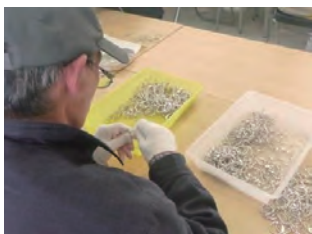

### 受託サービス

部品を組み合わせて加工

文房具（ファイル）の組立作業

加工前の部品の入念なチェック

私たちが得意としている分野は、室内での加工作業や屋外での除草作業です。加工作業は、企業からの受託が主で、商品の箱詰め、文具メーカーの製品組み立てです。組立時には、部品の入念なチェックや確認が必要で、大変根気のある作業です。

同じ事の繰り返しですが、ミスのないように集中して頑張っています。