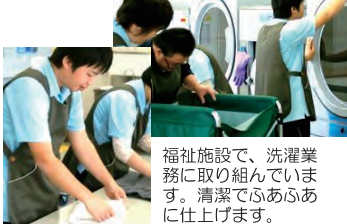

「つばき園」の主な生産活動は、企業から受託した「自動車部品の組立作業」、公共施設の「清掃・草刈業務」、福祉施設の「選択業務」などへの取組です。他に「自主生産事業」として、おいしい「干し柿」を生産・直売を行っています。どの作業も、チームワークと根気・集中力でどんなこともやり遂げます。是非ご用命お待ちしております！

自主生産事業（干し柿の生産・販売）

部品組立加工

集中力と根気で頑張ります。

山陰の「手作り干し柿」とてもおいしくて好評です！

私たちが日々行っている業務は、企業等から受託した自動車の部品組立加工、洗濯、清掃・草刈業務です。中でも、部品の組立加工は、長い経験と技術で、お客様のニーズに応え、高品質な製品を完成し、企業からも大変喜ばれています。他には、福祉施設内での洗濯業務、官公庁から受託した清掃・草刈作業なども得意としています。また、山陰のおいしい柿で「手作り干し柿」を製造・販売しています。

洗濯業務

福祉施設で、洗濯業務に取り組んでいます。清潔でふあふあに仕上げます。