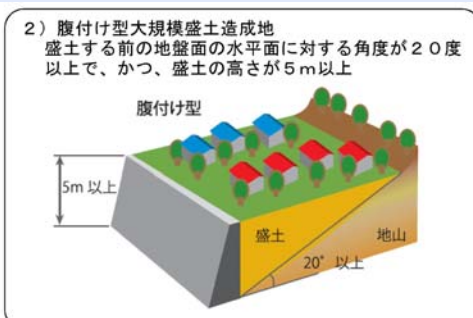

大規模盛土造成地マップ 柳井市

柳井南小学校

星の見える丘工房

柳井市

阿月地区体育館・グラウンド

阿月公民館

柳井市

平生町

相の浦

- 凡例
- 指定緊急避難場所 (災害種別は要確認)
 - 谷埋め盛土・腹付け盛土
 - 腹付け盛土
 - 谷埋め盛土

このマップは現時点で大規模盛土造成地に該当している箇所を掲載しています。

大規模盛土造成地のおおむねの位置と規模を示すものであり、マップに示された箇所が地震時に必ずしも危険というわけではありません。

この地図は、国土地理院長の承認を得て、同院発行の数値地図25000(地図画像)を複製したものである。(承認番号 平29情複、第1488号)