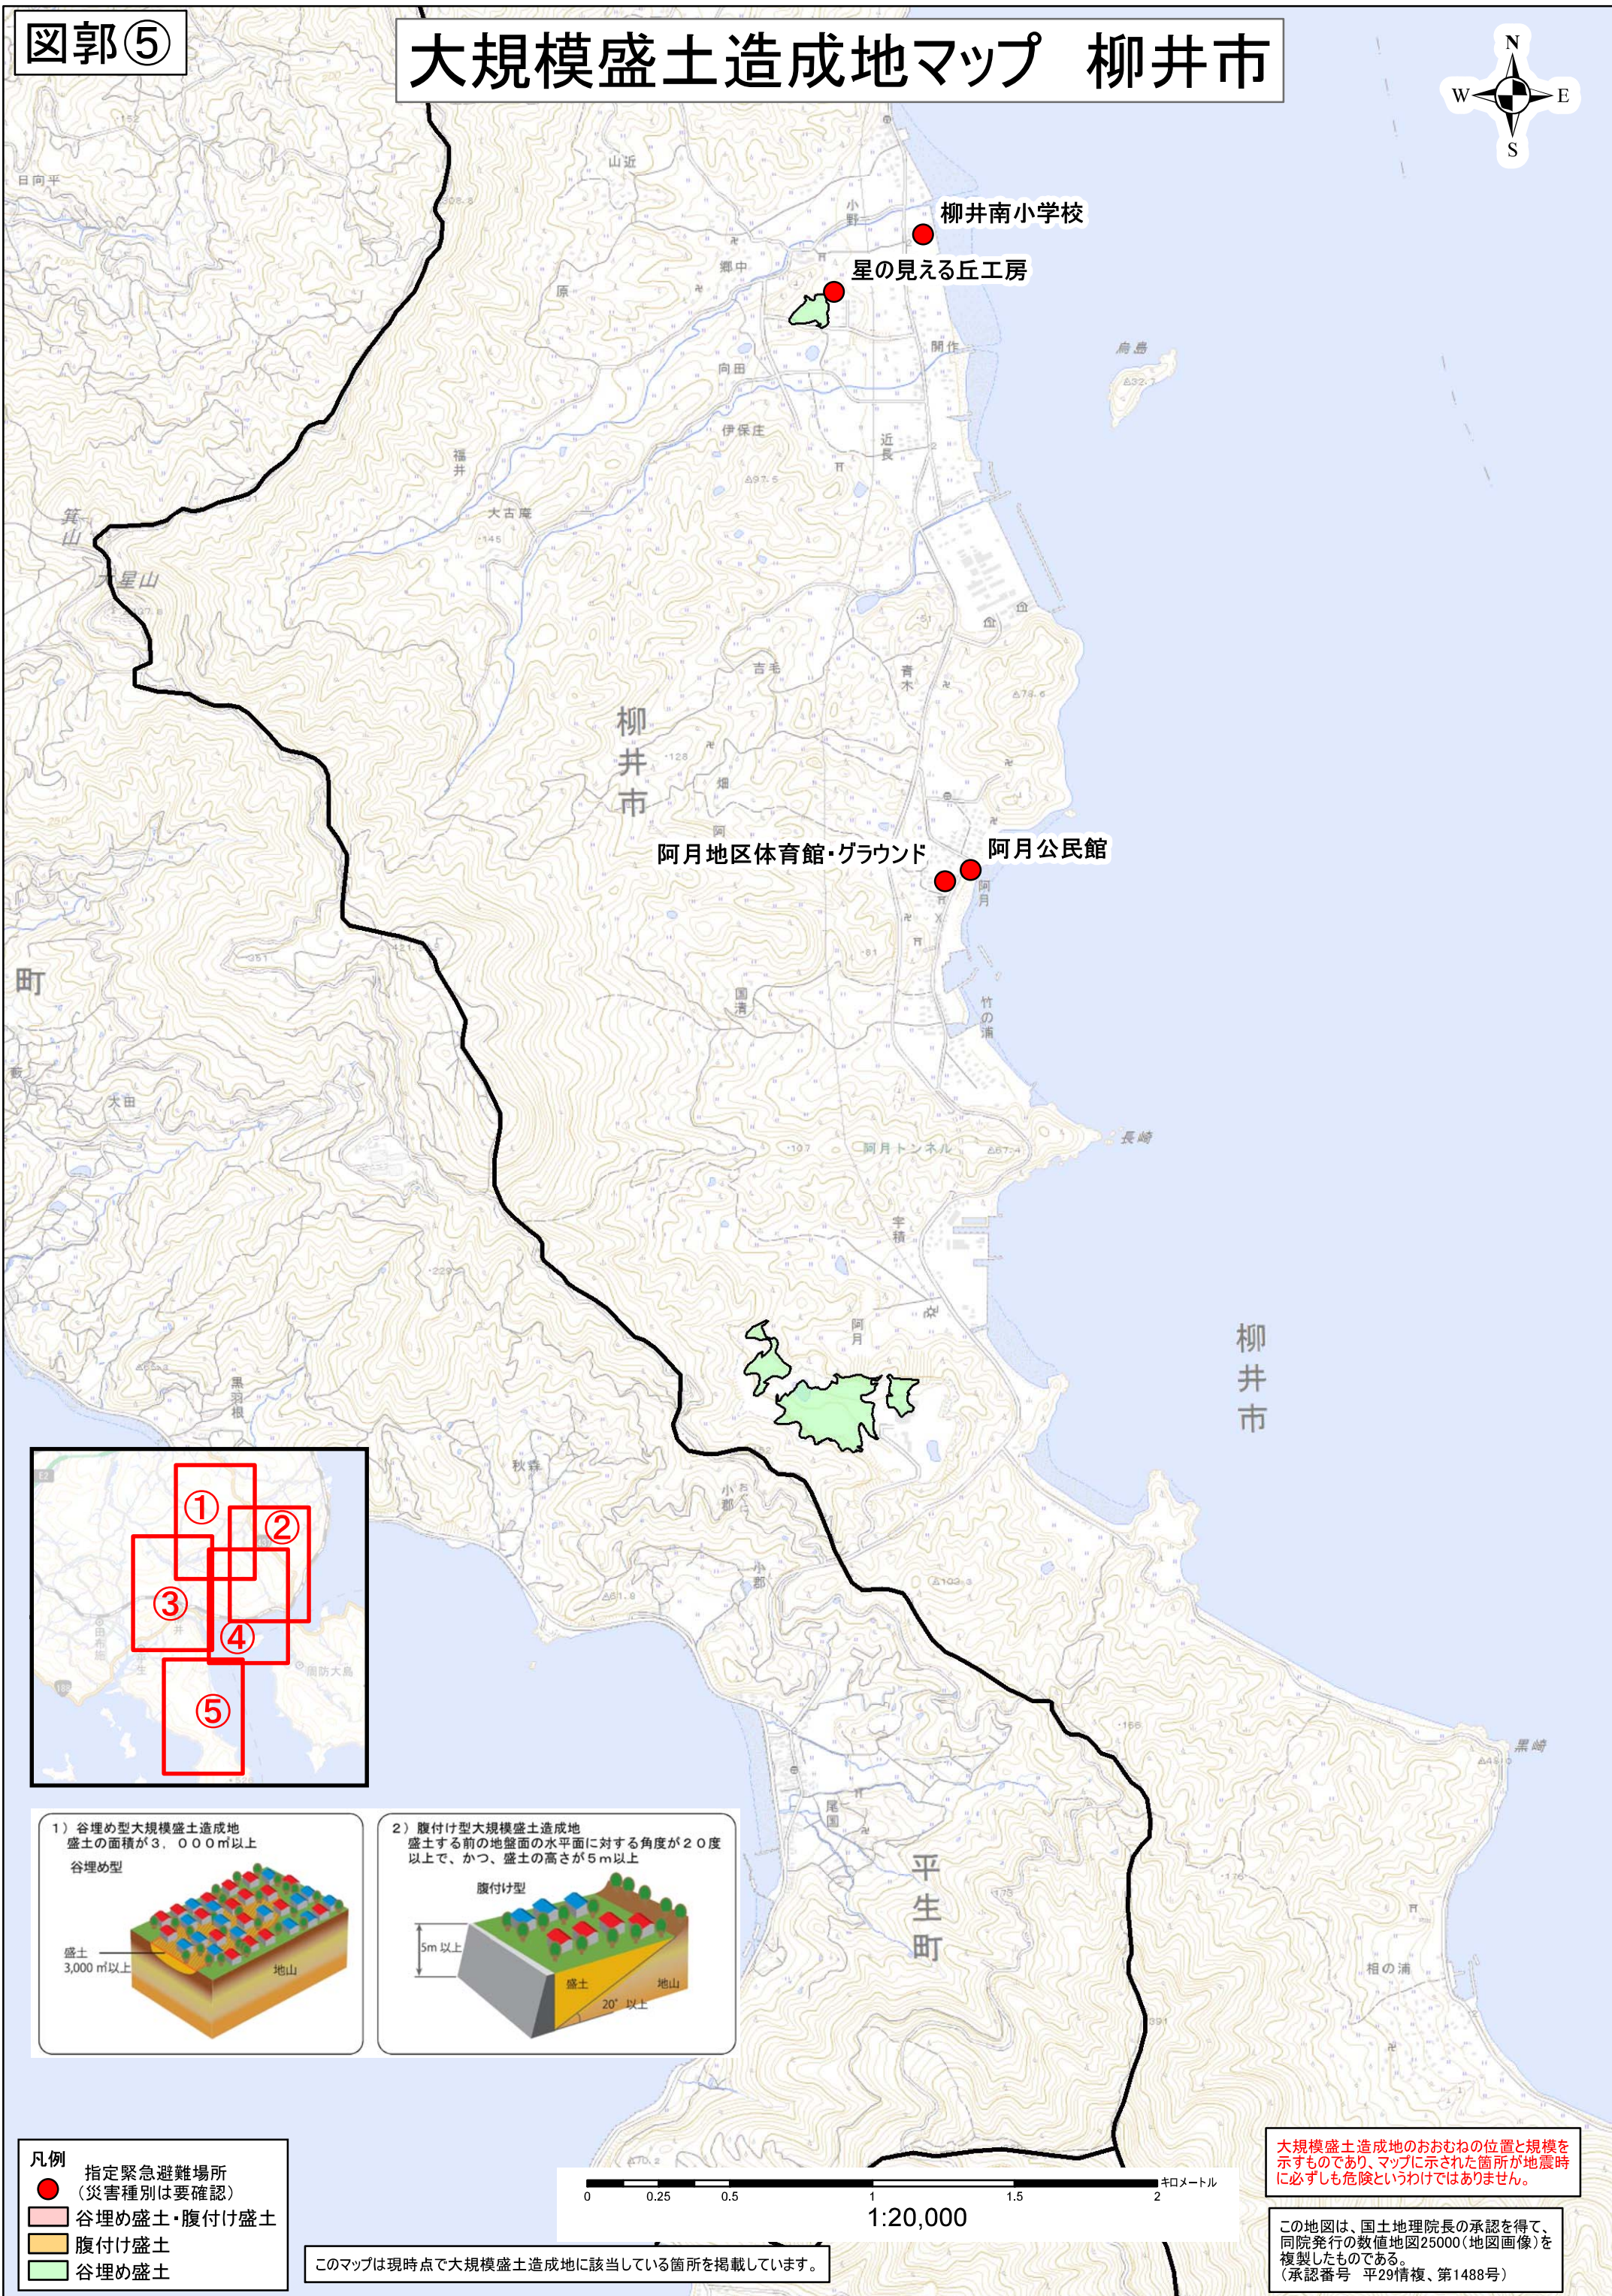

大規模盛土造成地マップ 柳井市

柳井南小学校

星の見える丘工房

柳井市

阿月地区体育館・グラウンド

阿月公民館

柳井市

平生町

相の浦

- 凡例
- 指定緊急避難場所 (災害種別は要確認)
 - 谷埋め盛土・腹付け盛土
 - 腹付け盛土
 - 谷埋め盛土

このマップは現時点で大規模盛土造成地に該当している箇所を掲載しています。

大規模盛土造成地のおおむねの位置と規模を示すものであり、マップに示された箇所が地震時に必ずしも危険というわけではありません。

この地図は、国土地理院長の承認を得て、同院発行の数値地図25000(地図画像)を複製したものである。(承認番号 平29情複、第1488号)