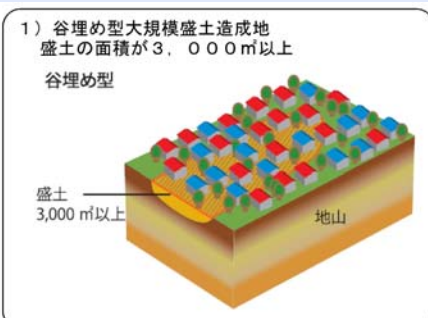

大規模盛土造成地マップ 柳井市

柳井南小学校

星の見える丘工房

柳井市

阿月地区体育館・グラウンド

阿月公民館

柳井市

平生町

相の浦

- 凡例
- 指定緊急避難場所 (災害種別は要確認)
 - 谷埋め盛土・腹付け盛土
 - 腹付け盛土
 - 谷埋め盛土

このマップは現時点で大規模盛土造成地に該当している箇所を掲載しています。

大規模盛土造成地のおおむねの位置と規模を示すものであり、マップに示された箇所が地震時に必ずしも危険というわけではありません。

この地図は、国土地理院長の承認を得て、同院発行の数値地図25000(地図画像)を複製したものである。(承認番号 平29情複、第1488号)