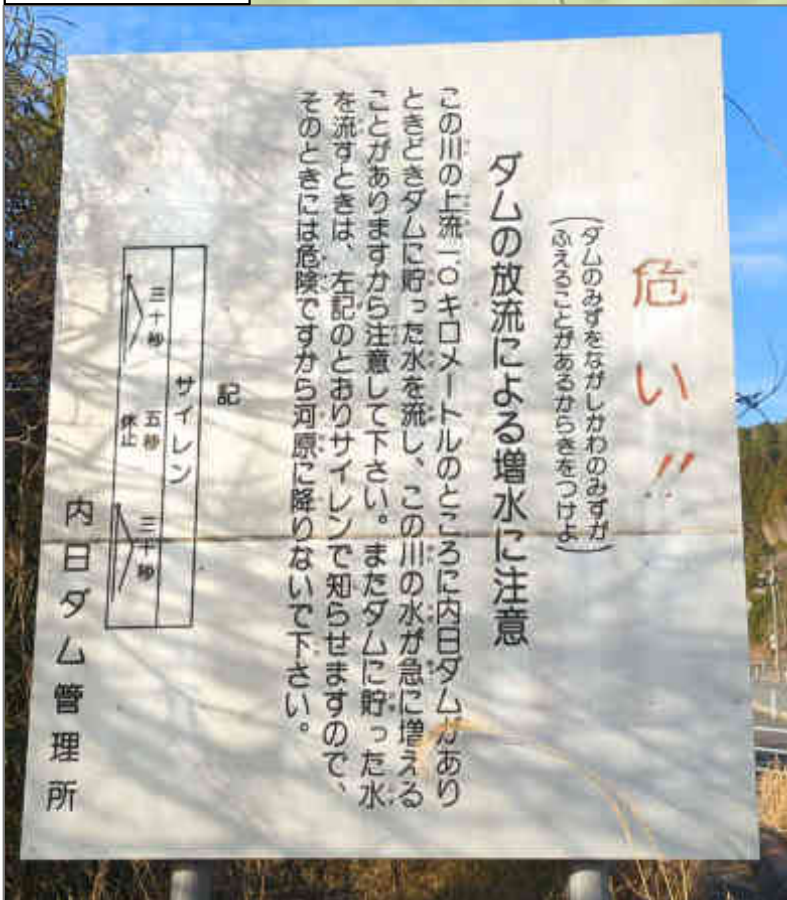

内日ダム

拡大写真

内日ダム

山瀬川