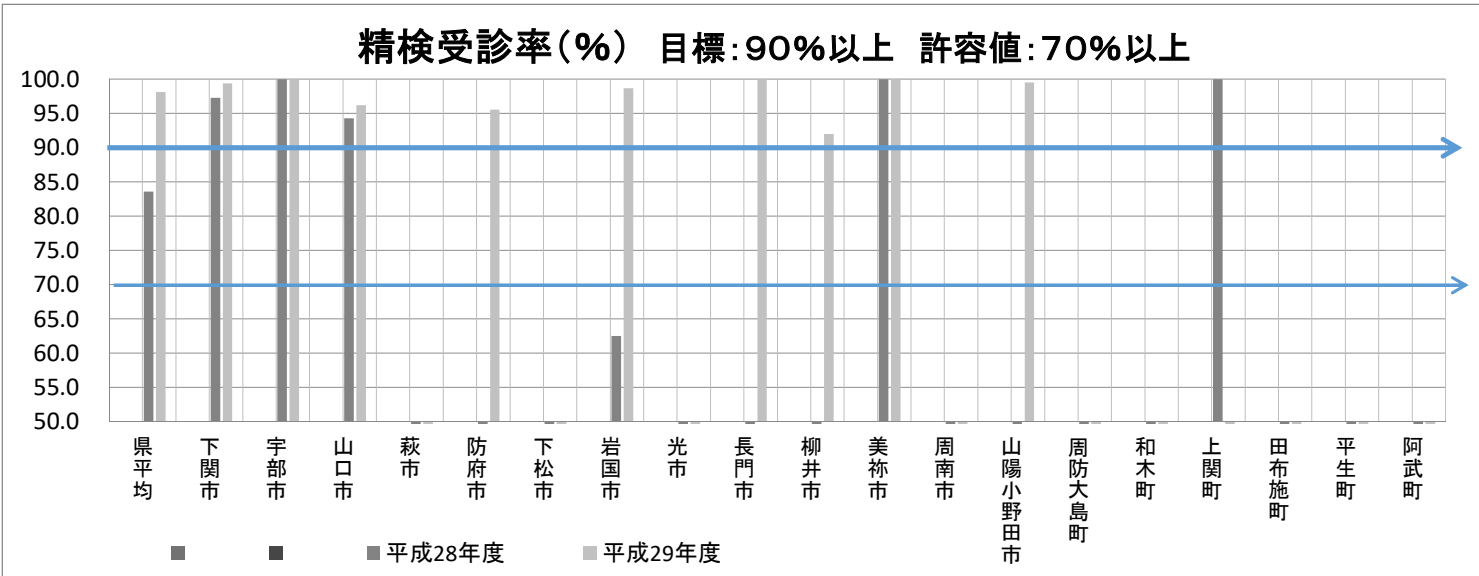

※H28,H29年度は、県報告の速報値

◆精検受診率(%)

■: 許容値を満たしていない市町

	平成28年度	平成29年度
県平均	83.6	98.1
下関市	97.3	99.4
宇部市	100.0	100.0
山口市	94.3	96.2
萩市	-	-
防府市	-	95.6
下松市	-	-
岩国市	62.5	98.7
光市	-	-
長門市	-	100.0
柳井市	-	92.0
美祢市	100.0	100.0
周南市	-	-
山陽小野田市	11.1	99.5
周防大島町	-	-
和木町	-	-
上関町	100.0	-
田布施町	-	-
平生町	-	-
阿武町	-	-

※H28,H29年度は、県報告の速報値

平成28～29年度【胃がん(内視鏡)】市町別精度指標

◆1次検診対がん発見率(%) :許容値を満たしていない市町

	平成28年度	平成29年度
県平均	0.32	0.39
下関市	0.49	0.33
宇部市	0.23	0.28
山口市	0.59	0.36
萩市	-	-
防府市	-	0.32
下松市	-	-
岩国市	0.08	0.18
光市	-	-
長門市	-	1.63
柳井市	-	0.00
美祢市	0.33	0.00
周南市	-	-
山陽小野田市	0.34	0.74
周防大島町	-	-
和木町	-	-
上関町	0.86	-
田布施町	-	-
平生町	-	-
阿武町	-	-