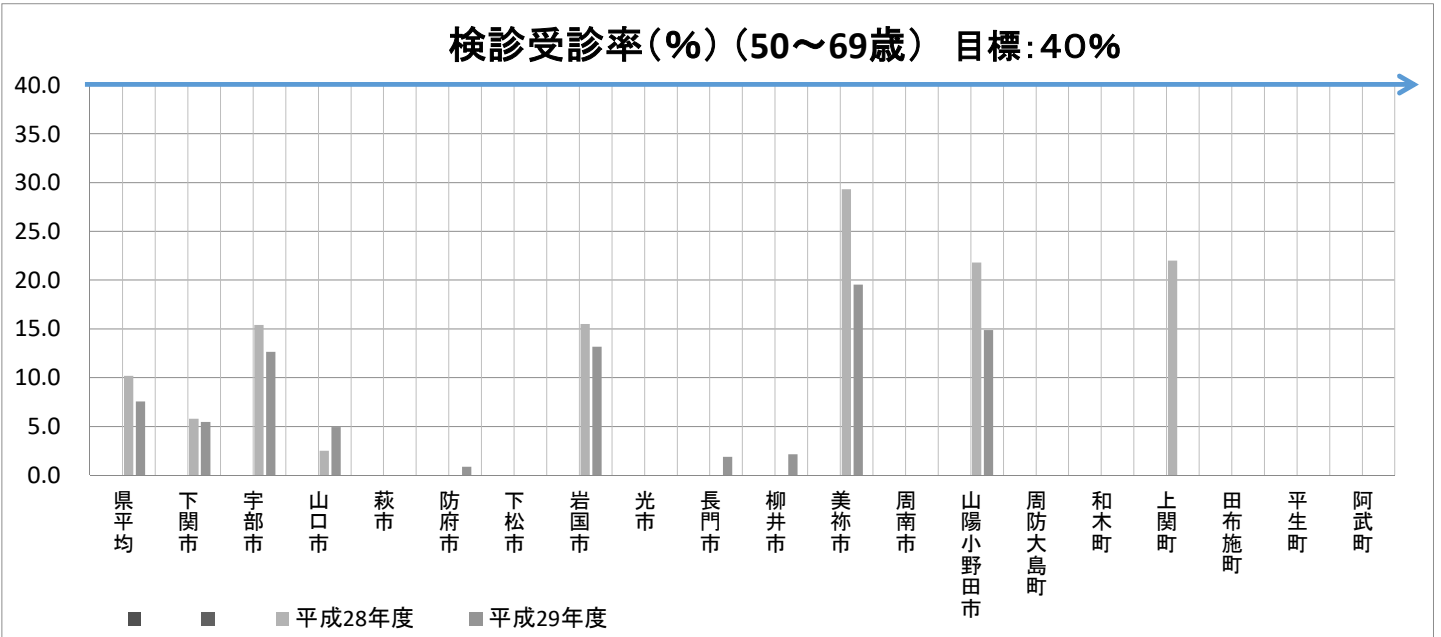

平成28～29年度【胃がん(内視鏡)】市町別精度指標

◆ 検診受診率(%) (受診率の算出に用いた対象者数は、就業者人口等を除いて算出した人数)

	平成28年度	平成29年度
県平均	10.2	7.1
下関市	4.8	4.4
宇部市	16.3	11.3
山口市	3.6	6.8
萩市	-	-
防府市	-	1.0
下松市	-	-
岩国市	10.4	8.5
光市	-	-
長門市	-	1.3
柳井市	-	1.8
美祢市	20.2	13.4
周南市	-	-
山陽小野田市	26.5	17.9
周防大島町	-	-
和木町	-	-
上関町	13.7	-
田布施町	-	-
平生町	-	-
阿武町	-	-

※H28,H29年度は、県報告の速報値

◆ 検診受診率(%) (50～69歳)

	平成28年度	平成29年度
県平均	10.2	7.6
下関市	5.8	5.4
宇部市	15.4	12.6
山口市	2.5	4.9
萩市	-	-
防府市	-	0.9
下松市	-	-
岩国市	15.5	13.2
光市	-	-
長門市	-	1.9
柳井市	-	2.1
美祢市	29.3	19.6
周南市	-	-
山陽小野田市	21.8	14.9
周防大島町	-	-
和木町	-	-
上関町	22.0	-
田布施町	-	-
平生町	-	-
阿武町	-	-

※H28,H29年度は、県報告の速報値