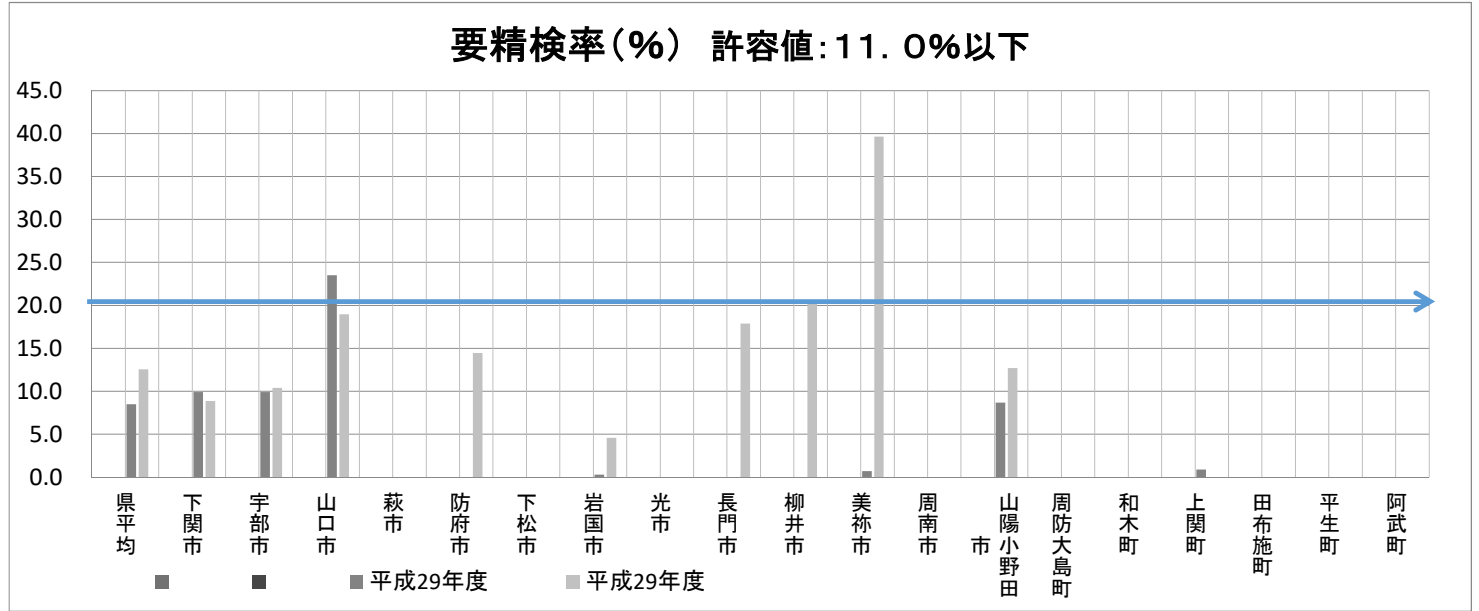

平成28～29年度【胃がん(内視鏡)】市町別精度指標

◆要精検率(%)

■: 許容値を満たしていない市町

	平成28年度	平成29年度
県平均	8.5	12.6
下関市	9.9	8.9
宇部市	9.9	10.4
山口市	23.5	19.0
萩市	-	-
防府市	-	14.5
下松市	-	-
岩国市	0.3	4.6
光市	-	-
長門市	-	17.9
柳井市	-	20.5
美祢市	0.7	39.6
周南市	-	-
山陽小野田市	8.7	12.7
周防大島町	-	-
和木町	-	-
上関町	0.9	-
田布施町	-	-
平生町	-	-
阿武町	-	-

※H28,H29年度は、県報告の速報値