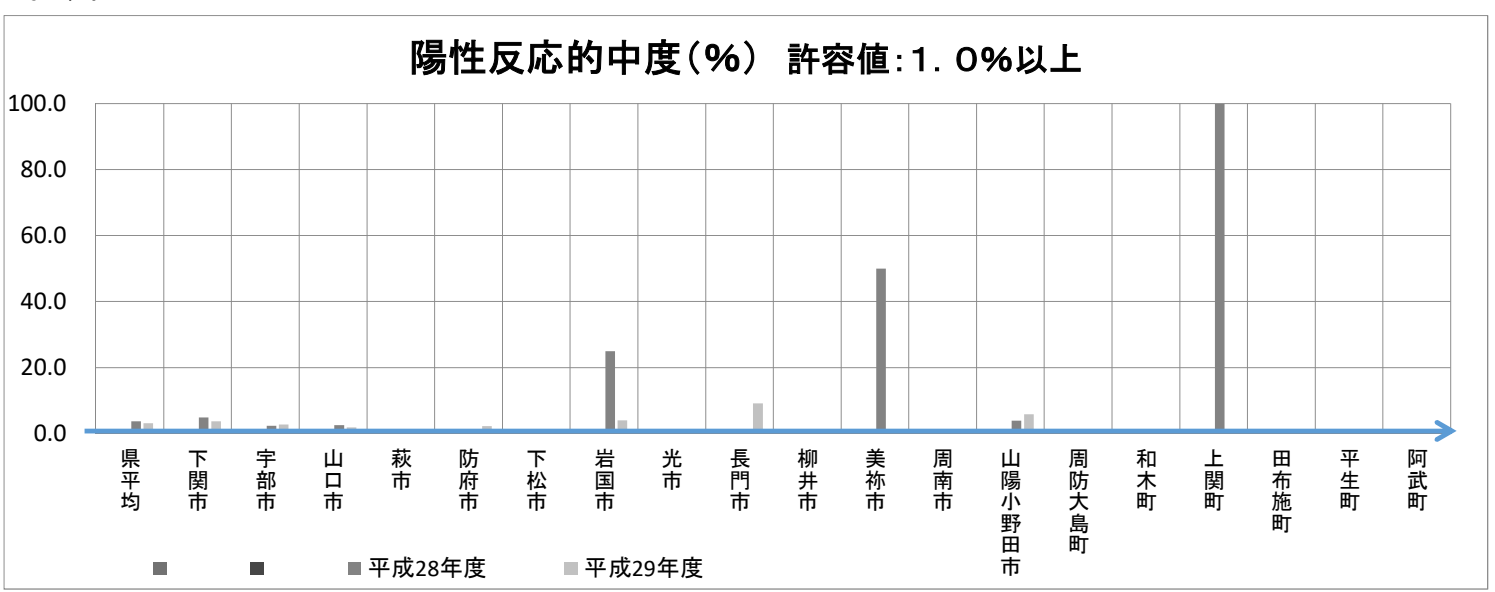

※H28,H29年度は、県報告の速報値

◆陽性反応的中度(%)   :許容値を満たしていない市町

	平成28年度	平成29年度
県平均	3.7	3.1
下関市	4.9	3.8
宇部市	2.3	2.7
山口市	2.5	1.9
萩市	-	-
防府市	-	2.2
下松市	-	-
岩国市	25.0	4.0
光市	-	-
長門市	-	9.1
柳井市	-	0.0
美祢市	50.0	0.0
周南市	-	-
山陽小野田市	3.9	5.8
周防大島町	-	-
和木町	-	-
上関町	100.0	-
田布施町	-	-
平生町	-	-
阿武町	-	-