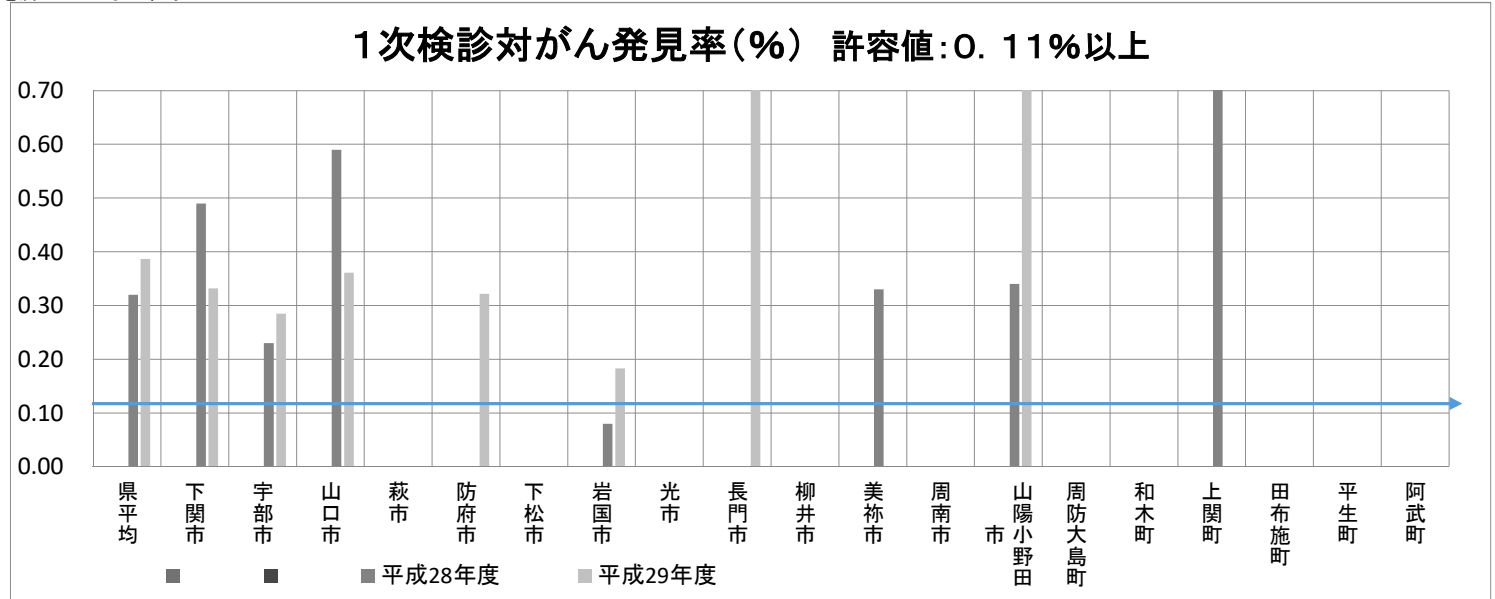

※H28,H29年度は、県報告の速報値

◆精検受診率(%)

■: 許容値を満たしていない市町

	平成28年度	平成29年度
県平均	83.6	98.1
下関市	97.3	99.4
宇部市	100.0	100.0
山口市	94.3	96.2
萩市	-	-
防府市	-	95.6
下松市	-	-
岩国市	62.5	98.7
光市	-	-
長門市	-	100.0
柳井市	-	92.0
美祢市	100.0	100.0
周南市	-	-
山陽小野田市	11.1	99.5
周防大島町	-	-
和木町	-	-
上関町	100.0	-
田布施町	-	-
平生町	-	-
阿武町	-	-

※H28,H29年度は、県報告の速報値

平成28～29年度【胃がん(内視鏡)】市町別精度指標

◆1次検診対がん発見率(%) :許容値を満たしていない市町

	平成28年度	平成29年度
県平均	0.32	0.39
下関市	0.49	0.33
宇部市	0.23	0.28
山口市	0.59	0.36
萩市	-	-
防府市	-	0.32
下松市	-	-
岩国市	0.08	0.18
光市	-	-
長門市	-	1.63
柳井市	-	0.00
美祢市	0.33	0.00
周南市	-	-
山陽小野田市	0.34	0.74
周防大島町	-	-
和木町	-	-
上関町	0.86	-
田布施町	-	-
平生町	-	-
阿武町	-	-