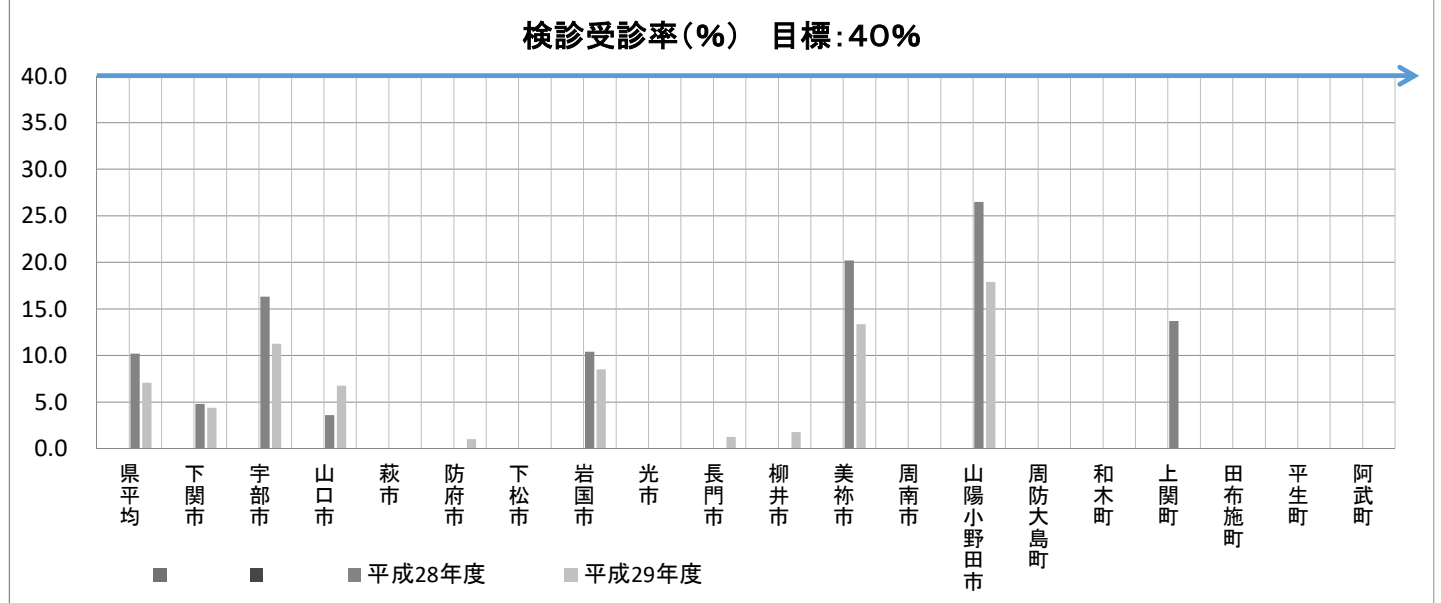

平成28～29年度【胃がん(内視鏡)】市町別精度指標

◆ 検診受診率(%) (受診率の算出に用いた対象者数は、就業者人口等を除いて算出した人数)

	平成28年度	平成29年度
県平均	10.2	7.1
下関市	4.8	4.4
宇部市	16.3	11.3
山口市	3.6	6.8
萩市	-	-
防府市	-	1.0
下松市	-	-
岩国市	10.4	8.5
光市	-	-
長門市	-	1.3
柳井市	-	1.8
美祢市	20.2	13.4
周南市	-	-
山陽小野田市	26.5	17.9
周防大島町	-	-
和木町	-	-
上関町	13.7	-
田布施町	-	-
平生町	-	-
阿武町	-	-

※H28,H29年度は、県報告の速報値

◆ 検診受診率(%) (50～69歳)

	平成28年度	平成29年度
県平均	10.2	7.6
下関市	5.8	5.4
宇部市	15.4	12.6
山口市	2.5	4.9
萩市	-	-
防府市	-	0.9
下松市	-	-
岩国市	15.5	13.2
光市	-	-
長門市	-	1.9
柳井市	-	2.1
美祢市	29.3	19.6
周南市	-	-
山陽小野田市	21.8	14.9
周防大島町	-	-
和木町	-	-
上関町	22.0	-
田布施町	-	-
平生町	-	-
阿武町	-	-

※H28,H29年度は、県報告の速報値