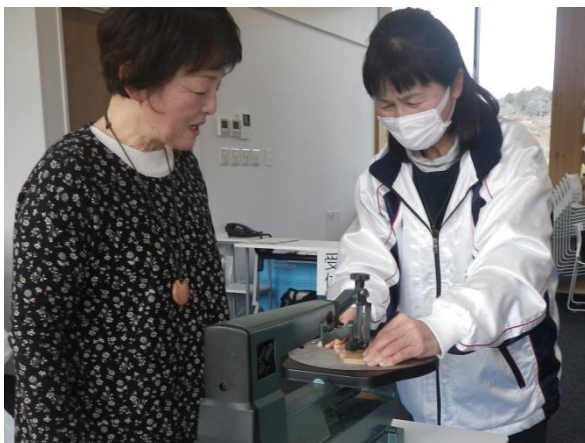

★新着ニュース

豊田流域林業研究グループ連絡協議会女性部会が
林業女性“いどばた交流会”を開催しました！

下関農林事務所森林部

下関市・長門市で森林・林業の活動を行う森林所有者等によるグループの連絡組織に属する女性会員で構成する「豊田流域林業研究グループ連絡協議会女性部会」が、森林・林業に対する理解促進と林業研究グループの活動を行う仲間づくりのため、平成31年2月14日(木)に林業女性“いどばた交流会”を開催しました。

この“いどばた交流会”では、身近な木材利用の一つとして、もちの木工房(萩市)の木工デザイナーの山影良恵さんを講師に迎え、貴重な「うもれ木」を寄せ木にしたパーツなどを組み合わせた『ストール留め』づくり体験などを行いました。

材料には「うもれ木」の寄せ木パーツの他にも、ケヤキ、クス、サクラ、モッコク、チャンチンなど、様々な樹種の木材が用意され、樹種それぞれに色や質感が違うことに興味を持つ参加者や、当日はバレンタインデーであったことから、木材をハートの形に糸のこで切ってストール留めにする参加者もいました。

参加者はそれぞれにデザインを決め、パーツをサンドペーパーで磨き上げ、萩市産の椿油でつや出しをして、ステキなストール留めを完成させました。

この『ストール留め』づくりをきっかけに、森の恵みを日々の生活に取り入れ、県産木材の利用が進むことが期待されます。

糸のこを初めて使って、ドキドキ！