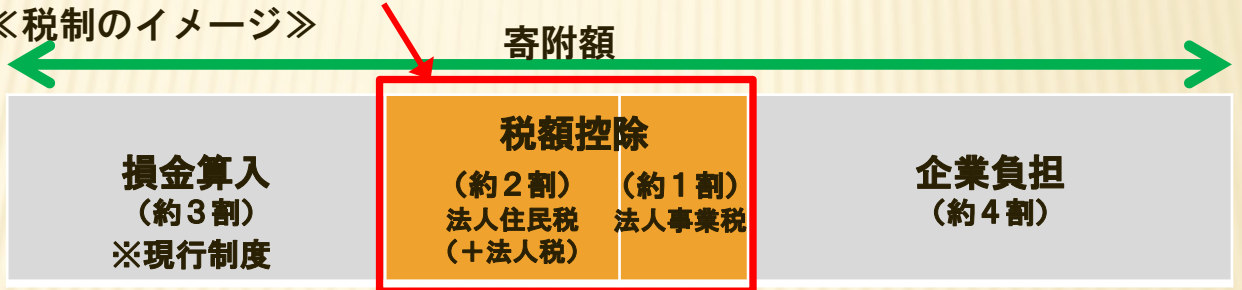

- ◎ 寄附をいただいた場合、県のHP等で広報させていただきます。
- ◎ なお、寄附の代償として経済的利益を与える行為は禁止されています。(入札で便宜を図ることなど)