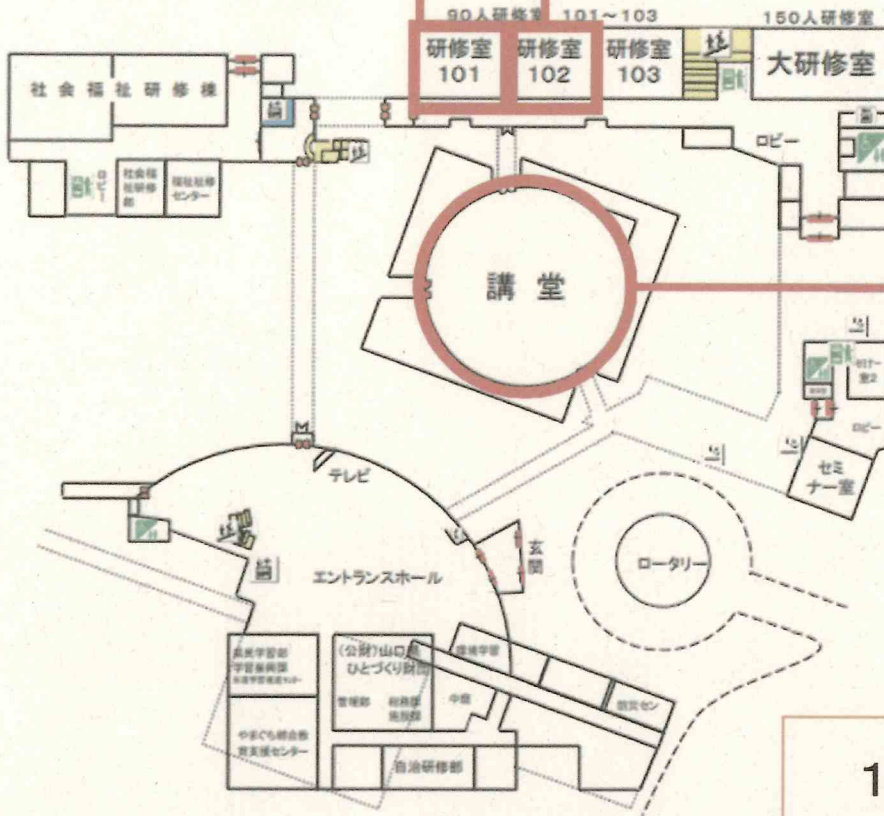

主催：第35回全国都市緑化やまぐちフェア実行委員会 / 山口県
企画運営：山口ゆめ花博 県民ゆめ花チャレンジ事務局 (NPO法人市民プロデュース)

○会場配置

○研修室101 (90人室)

分野別ワークショップⅠ (設計、造園、アクティビティ関係)
全体会、閉会挨拶

○研修室102 (90人室)

分野別ワークショップⅡ
(イベント参加、県民コンテンツ参加(ゆめアクション)関係者)

研修室 位置図

○講堂

オープニングアクト
開会挨拶
基調講演

1階

○研修室202 (60人室)

分野別ワークショップⅢ
運営ボランティア(はなアクション)参加者

2階