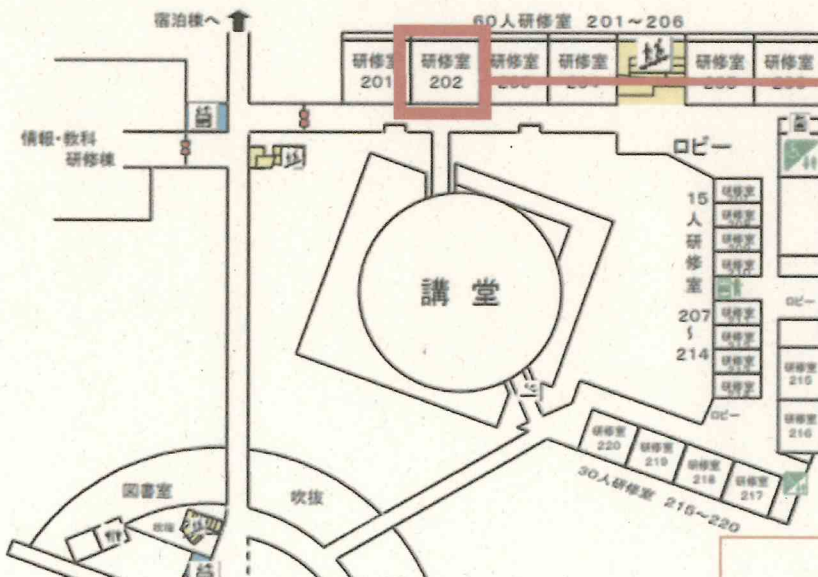

分野別ワークショップ

- I : 設計、造園、アクティビティ関係者
- II : イベント参加、県民コンテンツ参加(ゆめアクション)関係者
- III : 運営ボランティア(はなアクション)参加者

◆参加連絡票 FAX 083-932-4929 E-mail yumehana@nposp.org
(お問い合わせ電話番号 080-3894-0150)

氏名		所属	
参加予定	I・II・III	住所 または メールアドレス	一般観覧は 申込不要
電話番号 (携帯)			

主催：第35回全国都市緑化やまぐちフェア実行委員会 / 山口県
企画運営：山口ゆめ花博 県民ゆめ花チャレンジ事務局 (NPO法人市民プロデュース)

○会場配置

○研修室101 (90人室)

分野別ワークショップⅠ (設計、造園、アクティビティ関係)
全体会、閉会挨拶

○研修室102 (90人室)

分野別ワークショップⅡ
(イベント参加、県民コンテンツ参加(ゆめアクション)関係者)

研修室 位置図

○講堂

オープニングアクト
開会挨拶
基調講演

1階

○研修室202 (60人室)

分野別ワークショップⅢ
運営ボランティア(はなアクション)参加者

2階