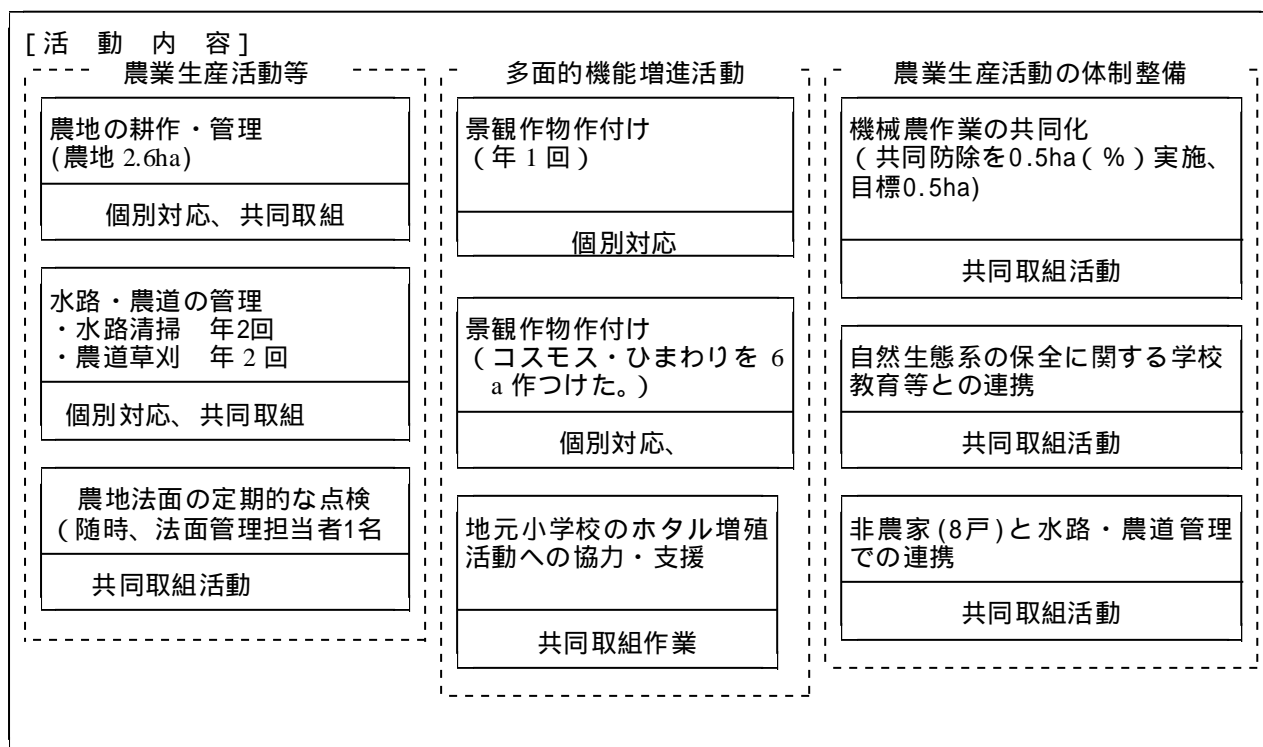

< 機械・農作業の共同化を実施している事例 >

あたたかい集落づくりをめざして

1. 集落協定の概要

市町村・協定名	山口県岩国市由宇町・出合			
協定面積 2.6ha	田(85%) 水稻	畑(15%) 野菜	草地	採草放牧地
交付金額 49万円	個人配分			40%
	共同取組活動 (60%)	役員報酬・会議費		6%
		マスタープランに基づく活動		10%
		鳥獣害防止・農道・水路の維持管理		30%
		集落協定に基づく維持管理		12%
管理活動経費			2%	
協定参加者	農業者 9人、非農業者 8人			

2. 集落マスタープランの概要

- ・平成18年度から中山間直接支払制度への取り組みを開始。集落内の農作業の受委託や共同作業を拡大して、いつまでも安心して農業に取り組むことの出来る、また地域の行事を協力して行えるあたたかい集落にする。更に、非農家との連携を深めながら活動を展開していく。
- ・由西小学校と連携し、蛍の幼虫放流の環境整備を実施し地域の青少年の健全育成を目指していく。

3. 取組の経緯及び内容

出合集落の特徴は、役員を中心に非農家を含めた関係者の協力体制にある。集落道などの定期的な清掃・草刈・補修等、地域で一体となった活動を展開している。

また、地元由西小学校と連携し、ホタルの幼虫時の餌になるカワニナの生育環境の改善・維持を実施しており、環境整備にも力を注いでいる。

農用地等保全マップ

【マップの解説】

猪等による農作物の被害を防止するため新設箇所及び共同機械利用箇所並びに耕作放棄防止の為の耕畜連携箇所をマップで示すことで、集落の誰が見てもわかり、進捗状況も確認出来るマップとなっている。