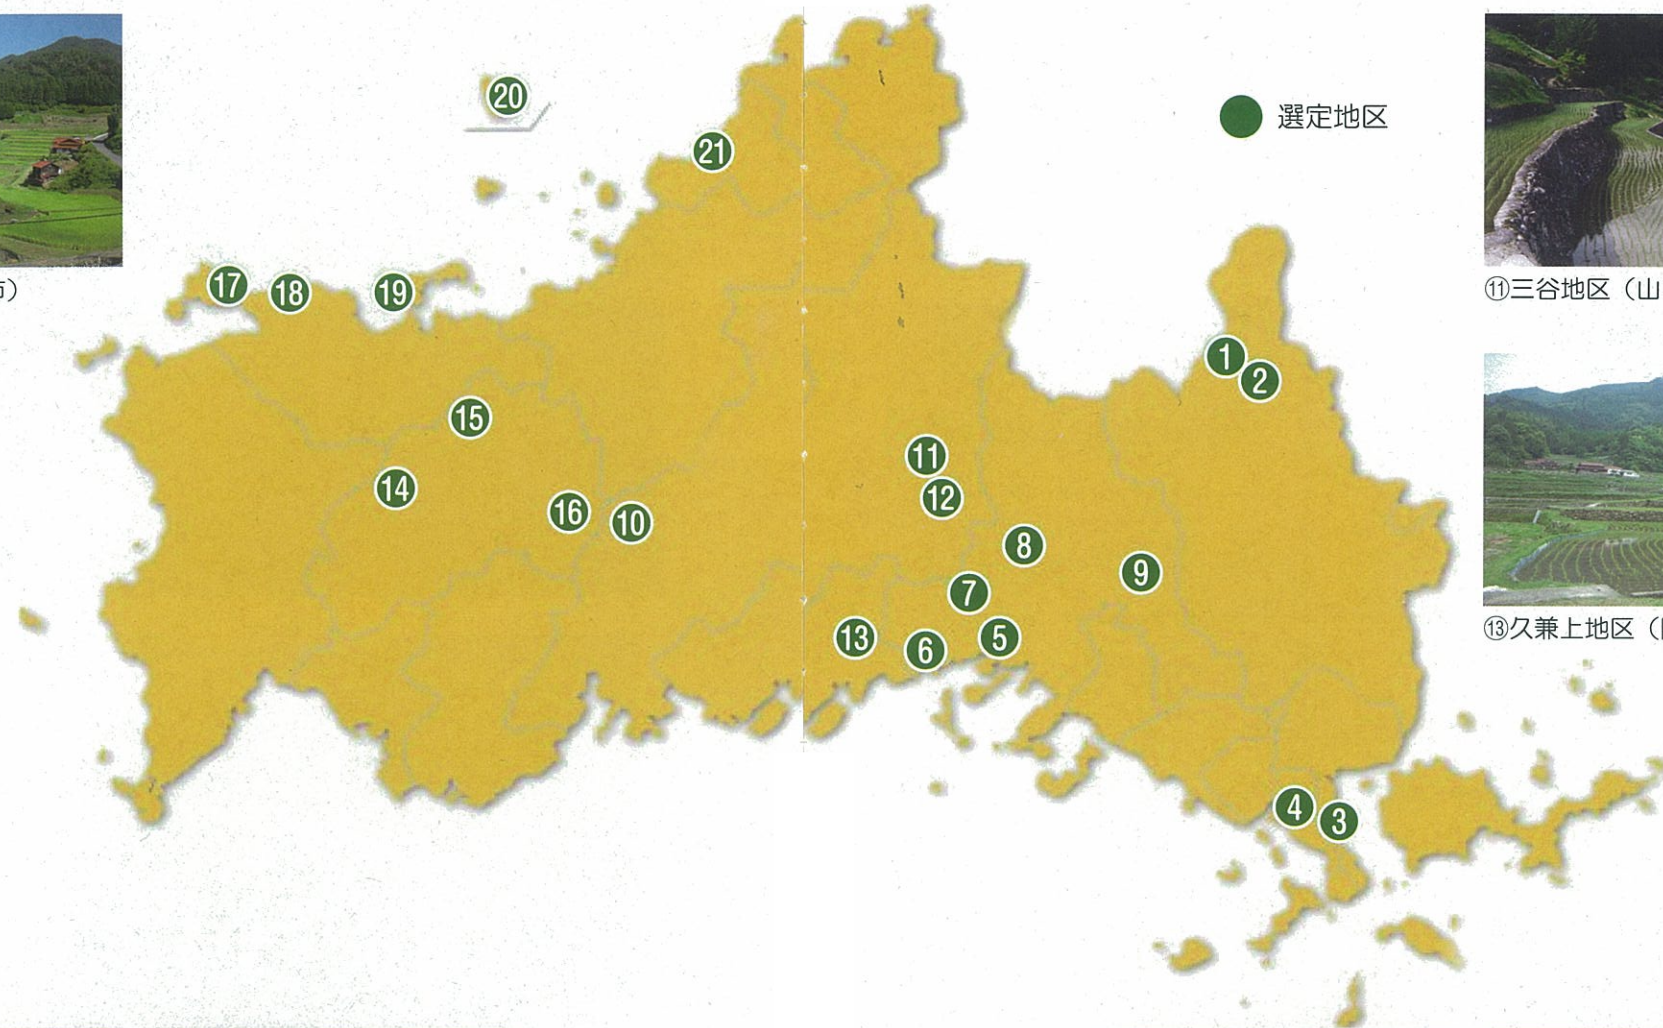

やまぐちの棚田 20 選 MAP

「やまぐちの棚田20選」

山口県内にある棚田を紹介し、県内各地で取り組まれている棚田保全活動を推進するとともに、棚田保全に向けた県民の方々の理解と協力をいただく契機となることを願い、「やまぐちの棚田20選」を選定しました。

ホームページ <http://www.pref.yamaguchi.lg.jp/gyosei/noson-s/tanada20/index.html>

問い合わせ先：山口県農林水産部農村整備課 TEL 083-933-3423

①上沼田地区（岩国市）

②本谷地区（岩国市）

③伊保庄福井地区（柳井市）

④日向平地区（平生町）

⑤小畑地区（周南市）

⑥四郎谷地区（周南市）

⑦井谷地区（周南市）

⑧大道理鹿野地地区（周南市）

⑨中須北地区（周南市）

⑩吉敷畑地区（山口市）

⑪三谷地区（山口市）

⑫串地区（山口市）

⑬久兼上地区（防府市）

⑭豊田前一区地区（美祿市）

⑮半田地区（美祿市）

⑯大石地区（美祿市）

⑰中ノ森地区（長門市）

⑱東後畑地区（長門市）

⑲青海地区（長門市）

⑳宇津地区（萩市）

㉑木与地区（阿武町）