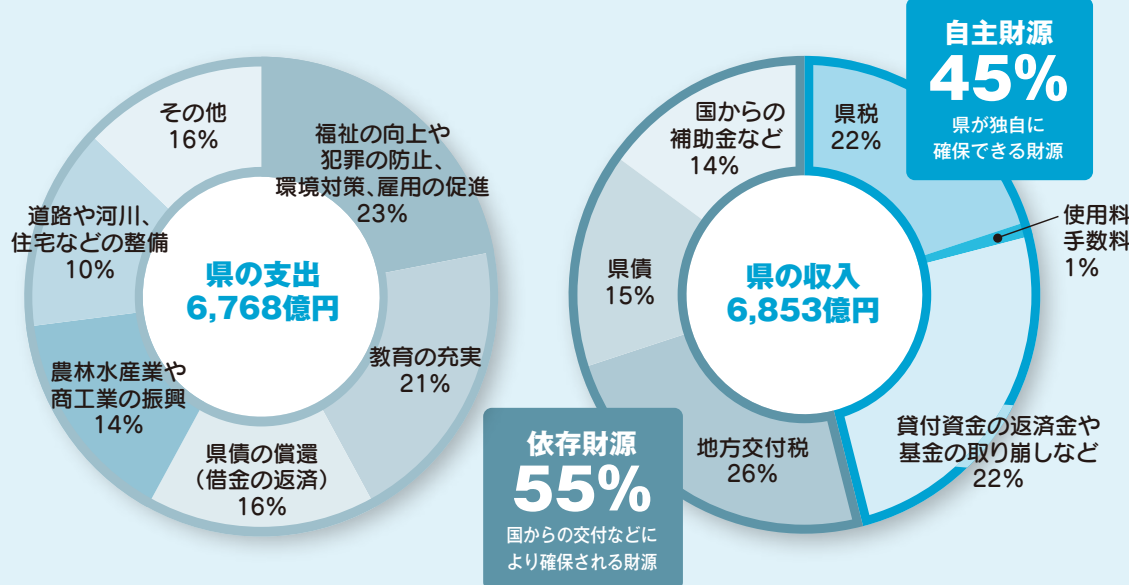

支出の減少理由

平成23年度末に廃止した地方3公社の関連経費が減少したほか、道路の整備に要する公共事業関係費等も減少したことなどにより、支出は減少しました。

お問い合わせ先

県会計課 山口県会計課
☎083(9)3(9)920

検索