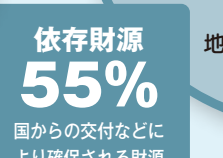

お問い合わせ先

県会計課 山口県会計課
☎083(9)3(9)920

検索