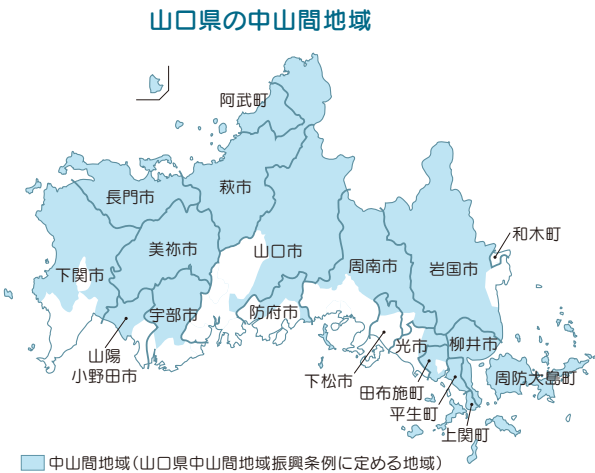

山口県は今、全国より早いテンポで人口減少や少子・高齢化が進むなど、大変厳しい状況にあります。私は、そうした目の前の困難を突破し、山口の未来を切り拓いていきたいと考えています。

そのためにはまず、地域の活力源となる強い産業を創り、地域経済の活力を高めて山口県を元気にすることが重要ですので、産業戦略の指針である「やまぐち産業戦略推進計画」をさらに充実させ、スピード感を持って実行していきます。

また、地域の未来を創り、支える「人」の育成をしっかりと進めるとともに、少子・高齢化などによって維持・活性化が厳しくなっている地域や集落を、互いの絆を大切に、支え合う、そうした底力のある地域にしていくことにも重点的に取り組んでまいります。

そして、県民生活の基盤ともいえる防災・減災、医療・介護などの取組も着実に進め、皆様の暮らしの安心・安全を守ってまいります。

私は、県民の皆様にも、「山口県に生まれてよかった」と思ってもらえる「活力みなぎる山口県」の実現に向け、誠心誠意がんばりますので、皆様のご理解とご協力を心からお願ひ申し上げます。

山口県知事 村岡副政

# 中山間地域の活性化に向けて

山口県は、山林や傾斜地が多く、平坦な耕地などが少ない、いわゆる「中山間地域」が県土の7割を占めています。この中山間地域は、新鮮で安心できる食料の生産や県土の保全機能など、私たちの暮らしに欠かせない大切な役割を担うとともに、美しい景観や伝統的な文化などが今日まで受け継がれているかけがえのない地域です。しかし、急速に人口減少や高齢化が進み、産業活動の低迷や地域の担い手不足の深刻化など厳しい状況にあります。今回の特集では、中山間地域の活性化に向けた取組を紹介します。