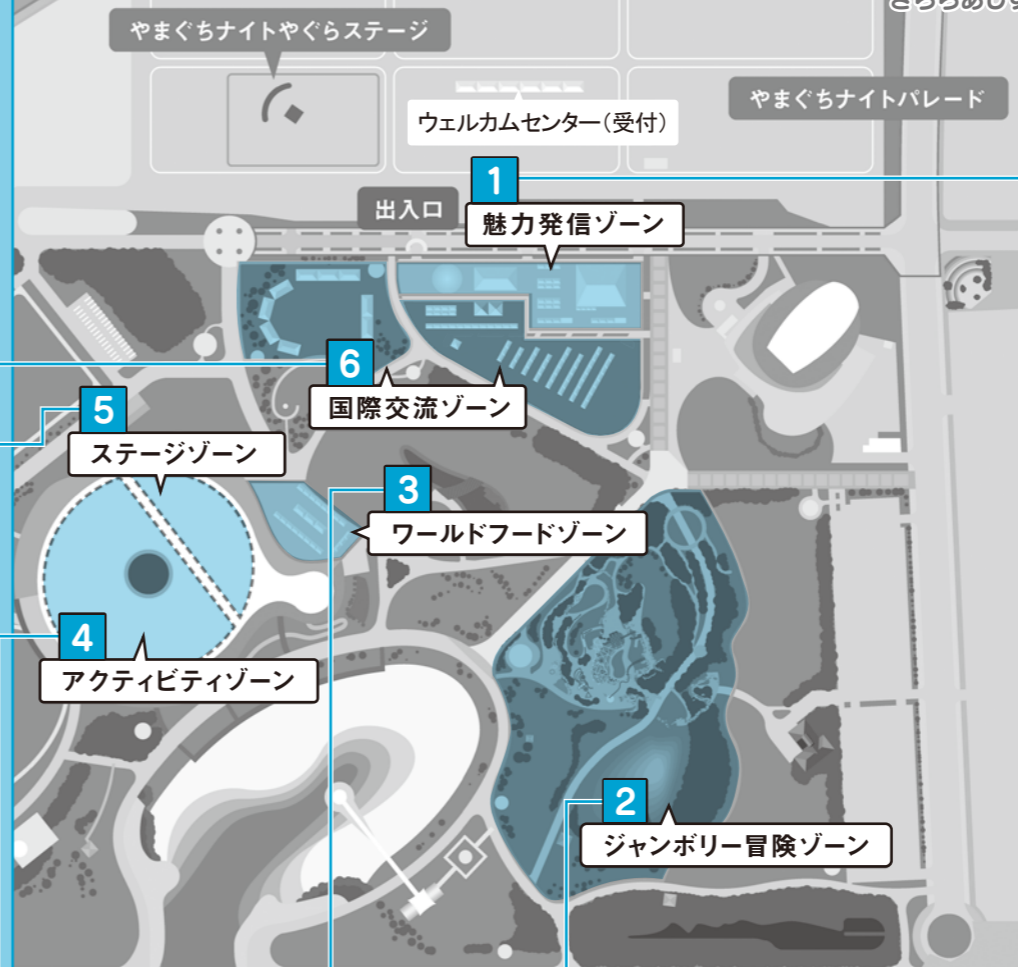

会期 平成27年7月28日(火)~8月8日(土)

主会場 山口市阿知須きらら浜

参加者 国内外から3万人以上(14歳~17歳のスカウトおよび指導者、スタッフ)

大テーマ 和(Wa) a Spirit of Unity

内容 場内プログラム/平和、健康、環境、人権などをテーマに、体験型の学習をします。
地域プログラム/県内全市町の学校などを訪れ、青少年や地域の方と交流します。

お問い合わせ先 世界スカウトジャンボリー開催支援室

◎電話:083(933)4771

◎メール:a504001@pref.yamaguchi.lg.jp

◎FAX:083(933)4769

◎ホームページ:http://yamaguchi-jf.jp

6 国際交流ゾーン

ワークショップや地元グルメで山口県の魅力を体験

県内企業や団体、市町ブースでの展示やワークショップがずらり。飲食・物産販売エリアは仲見世風の装飾で、「和」の雰囲気を出します。

やまぐちジャンボリーフェスタ会場マップ(山口きらら博記念公園)

4 アクティビティゾーン

世界のスカウトと一緒に挑戦しよう

茶道や着付け、たこ揚げ、ニュースポーツなど、20種類以上の体験型アクティビティが楽しめます。

3 ワールドフードゾーン

世界のグルメが大集合

ヨーロッパ、アジア、アフリカ、南米など、世界各地の料理を味わえる店が並ぶ、食の異文化交流ゾーンです。

2 ジャンボリー冒険ゾーン

雪やスライダーでわくわく冒険!

真夏の「雪ひろば」、世界最大級・全長50メートルの「巨大スライダー」などのアトラクションや、テントサイトが見渡せる展望ポイントを設置します。

1 魅力発信ゾーン

日本・山口県・スカウト運動の魅力発信

ドーム型の山口県パビリオンでは、360度スクリーンによるダイナミックな映像と登場人物の動きをリンクさせた演出で、山口県の魅力を世界に発信します。

※各ゾーンの催しは、日替わりです。詳しくは、「やまぐちジャンボリーフェスタ」ホームページ(<http://yamaguchi-jf.jp>)でご確認ください。※各ゾーンの写真は、イメージです。※掲載内容は予告なく変更になる場合があります。ご了承ください。