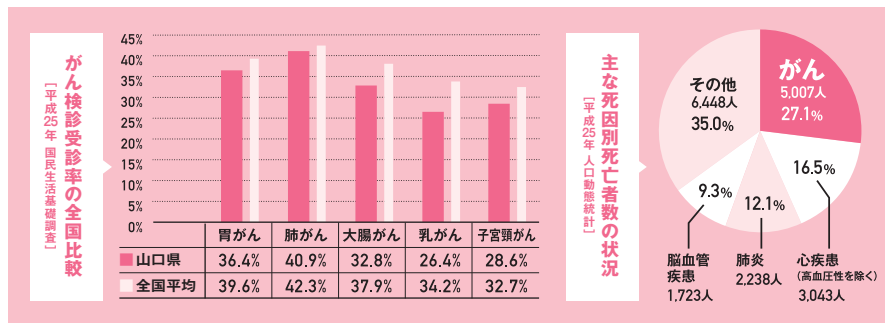

山口県広報誌

ふれあい、山口

vol.196

Yamaguchi Prefecture Public Relations magazine
2015 September

9

**がん対策を
推進しています**

～検診受診率50%を目指して～

**いよいよ開催!!
ねんりんピックおいでませ!山口2015**

山口県 次回発行は11月号です。

がん対策を推進しています

特集1

～ 検診受診率50%を目指して～

生涯のうち2人に1人がかかると言われている「がん」。

県内でも、年間約5千人が「がん」で亡くなり、死亡原因の第1位となっています。

このため県では、昨年10月に「山口県がん対策推進条例」を制定するなど、

県民一体となったがん対策を推進しています。

山口県におけるがんの現状

がんは、昭和56年以降、死亡原因の第1位であり、山口県における平成25年のがんによる死者数は5,007人で、総死者数の約3割を占めている一方、がん検診の受診率は、全国と比べて全体的に低い状況です。

こうした状況の中、県では、県民一人一人が、がんに対する正しい知識を持ち、がん対策の重要性について理解を深めるとともに、県や市町、医療機関などの関係機関が協力して、がん対策を県民総ぐるみで推進するため、昨年10月に「山口県がん対策推進条例」を議員提案により制定しました。

がん検診へ行く

～ 受診率向上に向けた県の主な取組～

がんは、検診による早期発見、早期治療が特に重要です。県では、県民の皆さんが、がん検診への理解を深め、積極的に受診していただくための取組を新たに行います。

がん検診県民サポーターの養成

お住まいの地域や職場でがん検診受診を呼び掛ける、「がん検診県民サポーター」を養成します。

がん検診受診促進優良企業等表彰制度の創設

従業員等へ、がん検診受診を積極的に勧めるなど、がん検診の受診率向上に取り組む企業や団体を表彰します。