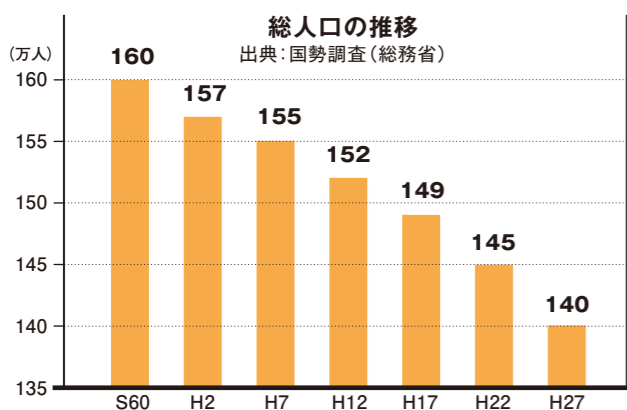

# 県内への定着・還流・移住

特集2

## に取り組んでいます

全国より速いスピードで進む人口減少への対応は「活力みなぎる県づくり」を進める上で直ちに手を打たなければならない課題です。今回の特集2では、県の最重要課題である人口減少の克服に向けて「社会減の流れ」を断ち切るための県の取り組みを紹介します。

### 山口県の現状

県の総人口は、昭和60年の約160万人から減少が続いており、現在約140万人まで落ち込んでいます。その要因の一つは、転出が転入を上回る社会減で、平成27年は4,630人の転出超過となっています。特に進学、就職時の若い世代の県外流出が顕著です。

若者の県内定着と還流・移住の促進が必要

### 人口減少が地域の将来に与える影響