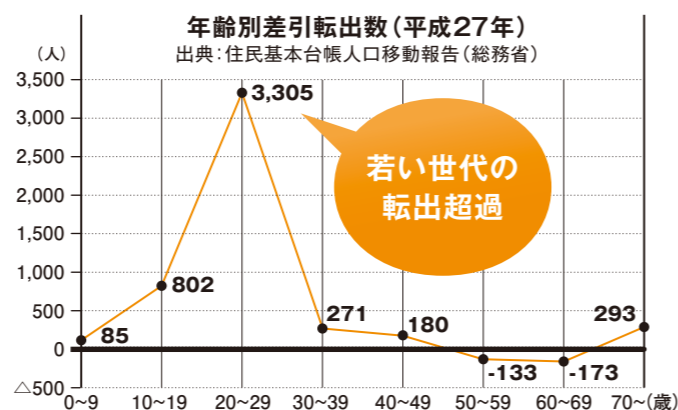

# 県内への定着・還流・移住

特集2

## に取り組んでいます

全国より速いスピードで進む人口減少への対応は「活力みなぎる県づくり」を進める上で直ちに手を打たなければならない課題です。今回の特集2では、県の最重要課題である人口減少の克服に向けて「社会減の流れ」を断ち切るための県の取り組みを紹介します。

### 山口県の現状

県の総人口は、昭和60年の約160万人から減少が続いており、現在約140万人まで落ち込んでいます。その要因の一つは、転出が転入を上回る社会減で、平成27年は4,630人の転出超過となっています。特に進学、就職時の若い世代の県外流出が顕著です。

若者の県内定着と還流・移住の促進が必要

### 人口減少が地域の将来に与える影響