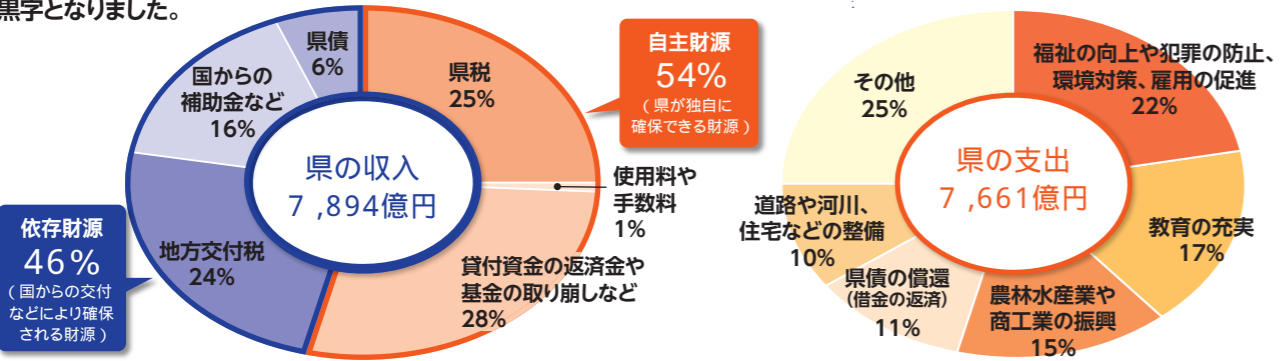

募集

5 消防団員を募集しています

消防団には、会社員や自営業者、主婦、学生などさまざまな方が入団し、地域防災の要として、火災等の災害時の消火活動や救助活動、平常時の応急手当の普及指導や住宅への防火指導、特別警戒、広報活動などで活躍しています。

皆さんも消防団に入団し、地域の安心・安全を守ってみませんか。

7 ねんりんピック山口2026の参加者・出展作品を募集します

■参加資格 令和9年4月1日時点で60歳以上の方

①スポーツ文化交流大会

■種目 卓球、テニス、ソフトテニス、ペタンク、弓道、剣道、囲碁、将棋、健康マージャン、ソフトボール など

②シニア美術展

■募集期間 2月12日(木)～3月26日(木)

■開催期間 6月13日(土)～6月15日(月)

■会場 防府市地域交流センター アスピラート(防府市)

■部門 日本画・洋画・彫刻・工芸・書・写真

【問】山口県社協生涯現役推進センター
083(928)2385
県長寿社会課
083(933)2782
詳しくはこちら

山口県LINE公式アカウント

「新年のお友だち登録キャンペーン」を実施中です

山口県の暮らしや魅力に関する情報を発信するため、山口県LINE公式アカウントを開設しています。現在、お友だち登録いただいた方の中から、抽選で県産品カタログギフトや、やまぐち和牛燻きらめき♪ちよるるのぬいぐるみやオリジナルエコバッグが当たるキャンペーンを実施中です。この機会にぜひお友だち登録をお願いします。

■キャンペーン応募期間 2月27日(金)まで

【問】県広報課 083(933)2566

【問】各市町の消防団担当課
各消防本部(局)の消防団担当課
県消防保安課
083(933)2399
詳しくはこちら

6 食の安心モニターを募集します

日頃の購買活動の中で、食品の衛生管理や食品表示が適正かどうかをチェックする「食の安心モニター」を募集します。

■応募資格 県内にお住まいの満18歳以上の方

■任期 委嘱日～令和9年3月31日(水)

■募集人員 40人

■募集期間 3月6日(金)～4月3日(金) 必着

【問】県生活衛生課
083(933)2974
【問】申 各市町の消費者行政担当課
詳しくはこちら

山口県の令和6年度決算

令和6年度決算の概要(一般会計) (単位:億円)

区分	6年度	5年度	対前年度
収入額 (A)	7,894	7,761	133
支出額 (B)	7,661	7,424	237
収入支出差引 (A)-(B)=(C)	233	337	△104
翌年度繰越財源 (D)	106	102	5
実質収支額 (C)-(D)	127	236	△109

県の一般会計の決算額は、収入、支出ともに前年度を上回りました。また、地方公共団体が黒字か赤字かを示す実質収支額は127億円で引き続き黒字となりました。

収入の増加理由
地方消費税清算金や国からの地方交付税が増加したことなどから収入は増加しました。

支出の増加理由
基金(県の預貯金)の積立金が増加したことなどから支出は増加しました。

お問い合わせ先 県会計課 083(933)3920

県立施設ガイド

※状況により、開催時期の延期、または中止となる場合があります。最新の情報は、イベント開催施設のホームページをご確認ください。

イベント	施設	日時	料金・お問い合わせ先
横山幸雄×務川慧悟 デュオ・リサイタル	シンフォニア岩国 (岩国市)	3月15日(日) 14時開演 13時15分開場	【全席指定】 一般 4,500円 25歳以下の学生 2,000円 0827(29)1600 友の会会員は一般チケット4,100円です。 未就学児の入場はご遠慮ください。

「学び」でひらく可能性!新たな一歩を踏み出してみませんか?

放送大学 4月入学生募集中

学位取得に! スキルアップに! 生涯学習に!

放送大学は、あなたの「学びたい」に応えます。資料のご請求・入学相談などお気軽にお問い合わせください。

放送大学 山口学習センター (月曜・祝日開所)
☎083-928-2501
山口大学吉田キャンパス大会館内

放送大学はインターネットやBSテレビ等を通じて学習できる通信制大学です

放送大学 www.ouj.ac.jp