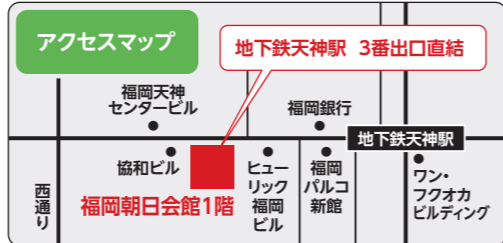

備蓄品の例

- 飲料水・食料
- 衣料品
- カセットコンロ
- 簡易トイレ
- トイレ用紙

水や食料は最低3日分(できれば1週間分)用意しましょう。人が1日に必要な水の量は3リットルといわれています。断水に備え、風呂に水をためる方法も有効です。

お問い合わせ先

県防災危機管理課 ☎083(933)2360

やまぐち暮らしを応援します!

～山口で见つける、自分らしい毎日～

山口県内への移住者数は8年連続で増加しており、令和6年度の移住者は過去最多の4,500人を超えた一方で、それを上回るペースで若者層を中心とした人口流出が続いています。県では、地域の活力を維持・創出していくために、山口県への移住の促進や、若者層の県内定着に向けて取り組んでいます。

特集2

YY!ターンをサポート! まずはお気軽にご相談を!

移住希望の方が山口県へ安心して移住・定住できるように、暮らしと仕事の相談にワンストップで対応する相談拠点「やまぐち暮らし・しごと支援センター(愛称「YY!テラス」)」を設置しています。

「YY!ターン」とは?

「やまぐち」のYと「わいわい楽しい暮らし」のYを組み合わせた、山口県へのUターンを意味するキャッチフレーズ。

移住したいけど、仕事が見つかるか不安…。どんな支援があるんだろう?そんな方がいたら、ぜひ「YY!テラス」をご紹介します。

東京・大阪・山口に続き、福岡にも開設!

山口県から最も転出超過が多い福岡県から若い世代を呼び込むため、福岡市に「やまぐち暮らし・しごと福岡支援センター(YY!テラス・福岡)」を開設しました。

【開館時間等】 祝日およびお盆・年末年始は閉館日です。

来所などによる相談受付・案内対応	平日10時～18時
相談員(キャリアコンサルタント)による暮らしや仕事の相談対応	金曜日17時～21時 土・日曜日10時～18時

お問い合わせ先 〒810-0001 福岡県福岡市中央区天神2-8-41 福岡朝日会館1階 07(1219)5926

相談員の日比虫 ひろお さんと山崎さん

YY!テラス・福岡 相談員さんから一言

私たちキャリアコンサルタントが、皆さんの「暮らし」と「仕事」に関するご相談に親身にお応えします。山口県での新しい暮らしを少しでもイメージしてもらえるように、移住に関する心配事や気になることを何でもご相談ください! 「新しい暮らしへ何か一歩を踏み出したい」と思ったら、まずはお気軽に足を運んでみてください。私たち相談員が、山口での新しいスタートを応援します!